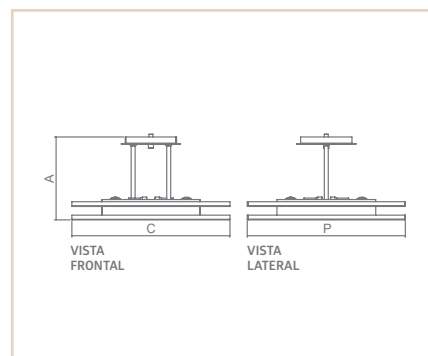

MODELO	MEDIDA C X A X P (MM)	LÂMPADAS E POTÊNCIA MAX.	SOQUETE	CORES			
				BR	PT	TB	CTE
-	400X210X400	BULBO 9W LED	4XE27	01234	02664	02665	02666
-	600X220X600	BULBO 9W LED	6XE27	01235	02667	02668	02669
FRISO ILUMINADO	400X210X400	BULBO 9W LED	4XE27	04648	04649	04650	04788
FRISO ILUMINADO	600X220X600	BULBO 9W LED	6XE27	04651	04652	04653	04789
		POT. / TEMP. / LUMENS	TENSÃO				
-	400X210X400	44W / 2700K / 3544LM	127V	08151	08152	08153	08154
-	400X210X400	44W / 2700K / 3544LM	220V	08155	08156	08157	08158
-	600X220X600	88W / 2700K / 7080LM	127V	08159	08160	08161	08162
-	600X220X600	88W / 2700K / 7080LM	220V	08163	08164	08165	08166
FRISO ILUMINADO	400X210X400	44W / 2700K / 3544LM	127V	08167	08168	08169	08170
FRISO ILUMINADO	400X210X400	44W / 2700K / 3544LM	220V	08171	08172	08173	08174
FRISO ILUMINADO	600X220X600	88W / 2700K / 7080LM	127V	08175	08176	08177	08178
FRISO ILUMINADO	600X220X600	88W / 2700K / 7080LM	220V	08179	08180	08181	08182