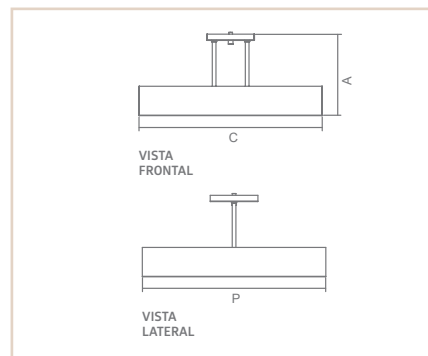

0 2 4 5 4

PS

IBÉRICA

- Corpo em alumínio.
- Pintura pó microtexturizada.
- Iluminação direta e indireta independente.
- Uso interno.

MEDIDA CXAXP (MM)	LÂMPADAS E POTÊNCIA MAX.	SOQUETE	CORES				
			BR	PT	TB	CTE	BR/PT
500X237X500	BULBO 9W LED / PAR16 50W/LED	8XE27 / 4XGU10	02454	02455	02456	05069	04647