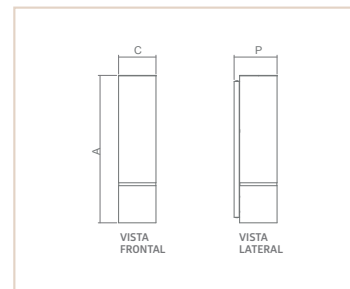

USO	MEDIDA CXAXP (MM)	LÂMPADAS E POTÊNCIA MAX.	SOQUETE	CORES			
				BR	PT	TB	CTE
EXT / INT	76X201X91	HALOPIN 25W / LED	1XG9	00682	00686	00690	03302
EXT / INT	76X301X91	HALOPIN 25W / LED	1XG9	00680	00684	00688	03303
EXT / INT	102X301X117	PAR 20 50W / LED	1XE27	00681	00685	00689	03304
EXT / INT	102X401X117	PAR 20 50W / LED	1XE27	00679	00683	00687	03305