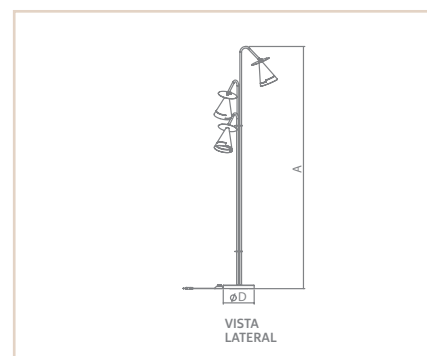

MEDIDA D X A (MM)	LÂMPADAS E POTÊNCIA MAX.	SOQUETE	CORES						
			BR/OC	PT/OC	BR/CB	PT/CB	PC/OC	PC/PR	BG/OC
230X1801	BULBO 9W LED	3XE27	05394	05395	05396	05397	05398	05399	05400