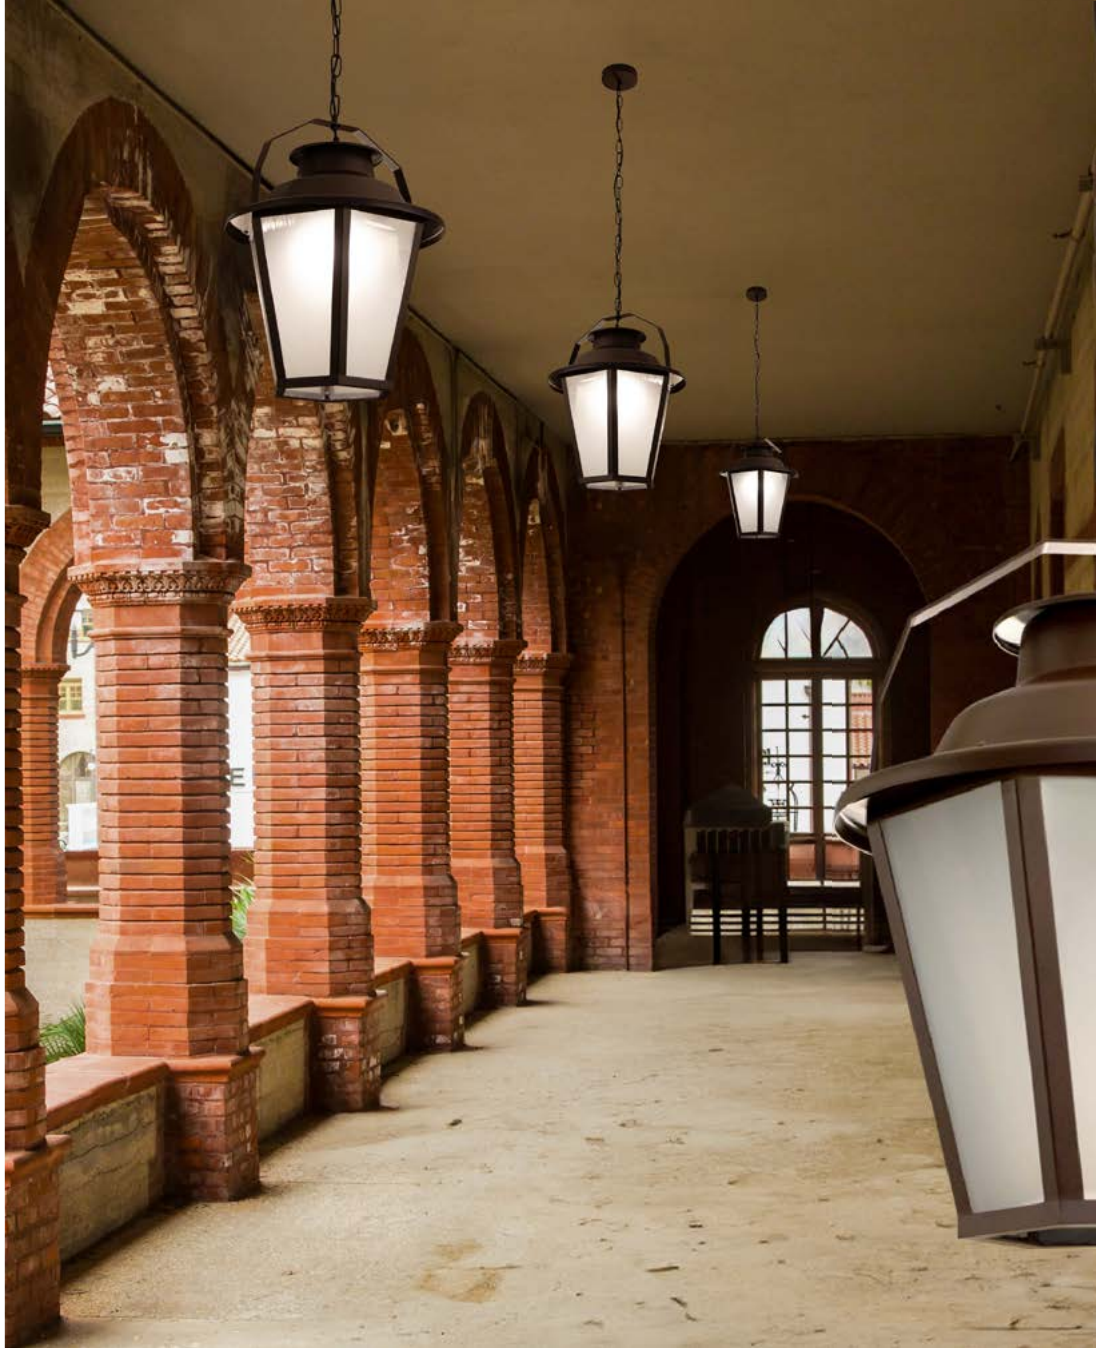

08472

08471

PD

PURI

- Corpo em alumínio.
- Pintura pó microtexturizada.
- Difusor em vidro temperado fosco.
- Uso interno.