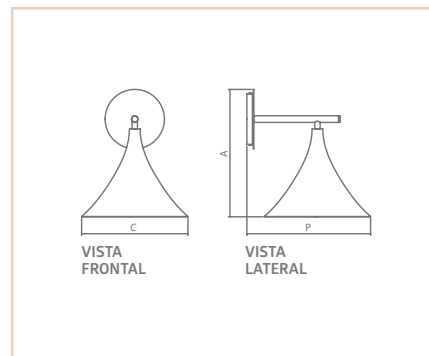

MEDIDA CXAXP (MM)	LÂMPADAS E POTÊNCIA MAX.	SOQUETE	CORES USO EXT.				COR USO INT.
			BR	PT	TB	CTE	OC
250X301X292	BULBO 9W LED/FILAMENTO	1XE27	07002	07003	07004	07005	07006