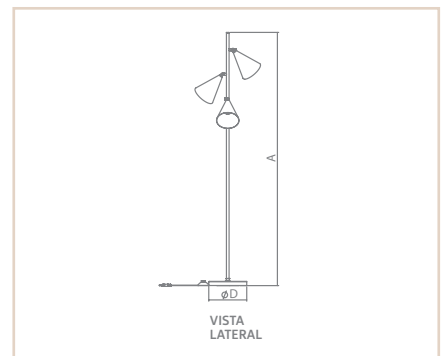

MEDIDA D X A (MM)	LÂMPADAS E POTÊNCIA MAX.	SOQUETE	CORES						
			BR/OC	PT/OC	BR/CB	PT/CB	PC/OC	PC/PR	BG/OC
230X1534	BULBO 9W LED	3XE27	05309	05310	05311	05312	05385	05313	05314