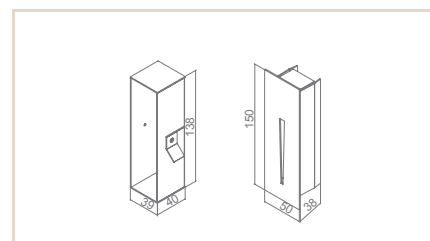

MODELO EM LED

MODELO EM LÂMPADA

USO	MODELO	LED	MEDIDA CAIXA C X A X P (MM)	MEDIDA CORPO C X A X P (MM)	LÂMPADAS E POTÊNCIA MAX.	SOQUETE	CORES			
							BR	PT	TB	CTE
EXT / INT	01	-	39X138X65	50X150X38	HALOPIN 25W / LED	1XG9	02953	02954	02955	02956
					POT. / TEMP. / LUMENS	TENSÃO				
EXT / INT	LED 01	LED INTEGRADO	39X138X40	50X150X38	LED 5,5W / 2700K / 443LM	127V	02945	02946	02947	02948
EXT / INT	LED 01	LED INTEGRADO	39X138X40	50X150X38	LED 5,5W / 2700K / 443LM	220V	02949	02950	02951	02952
EXT / INT	LED 02	LED INTEGRADO	39X138X40	50X150X38	LED 5,5W / 2700K / 443LM	127V	02476	02477	02478	02943
EXT / INT	LED 02	LED INTEGRADO	39X138X40	50X150X38	LED 5,5W / 2700K / 443LM	220V	02479	02480	02481	02944