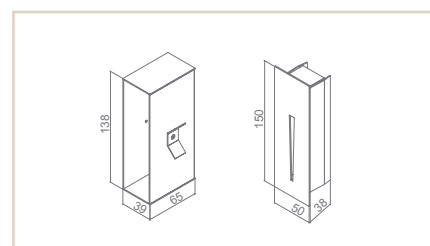

MODELO EM LED

MODELO EM LÂMPADA

USO	MODELO	LED	MEDIDA CAIXA C X A X P (MM)	MEDIDA CORPO C X A X P (MM)	LÂMPADAS E POTÊNCIA MAX.	SOQUETE	CORES			
							BR	PT	TB	CTE
EXT / INT	01	-	39X138X65	50X150X38	HALOPIN 25W / LED	1XG9	02953	02954	02955	02956
					POT. / TEMP. / LUMENS	TENSÃO				
EXT / INT	LED 01	LED INTEGRADO	39X138X40	50X150X38	LED 5,5W / 2700K / 443LM	127V	02945	02946	02947	02948
EXT / INT	LED 01	LED INTEGRADO	39X138X40	50X150X38	LED 5,5W / 2700K / 443LM	220V	02949	02950	02951	02952
EXT / INT	LED 02	LED INTEGRADO	39X138X40	50X150X38	LED 5,5W / 2700K / 443LM	127V	02476	02477	02478	02943
EXT / INT	LED 02	LED INTEGRADO	39X138X40	50X150X38	LED 5,5W / 2700K / 443LM	220V	02479	02480	02481	02944