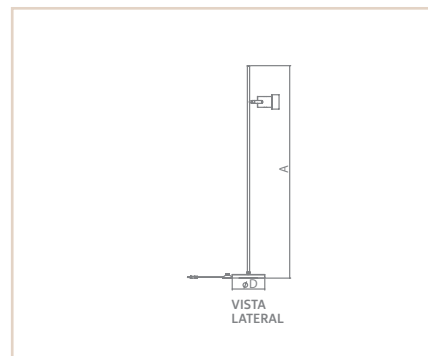

P I S O

06776

LP

PORTO

- Corpo em alumínio extrudado.
- Articulável verticalmente em 180°.
- Pintura líquida.
- Uso interno

MEDIDA D X A (MM)	LÂMPADAS E POTÊNCIA MAX.	SOQUETE	CORES									
			OC/BF	CB/BF	BG/OC	BG/CB	PC/OC	PC/CB	BF/OC	BF/CB	PF/OC	PF/CB
150X1500	PAR 16 50W / LED	1XGU10	06776	06777	06778	06779	06780	06781	06782	06783	06784	06785