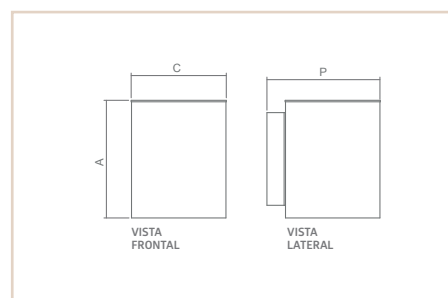

01865

02256

AR

DENVER

IP03

- Corpo em alumínio extrudado.
- Pintura pó microtexturizada.
- Uso externo e interno.

USO	MEDIDA CXAXP (MM)	LÂMPADAS E POTÊNCIA MAX.	SOQUETE	CORES			
				BR	PT	TB	CTE
EXT / INT	76x95x92	PAR16 50W/LED	1XGU10	00713	00714	00715	01865
EXT / INT	76x136x91	PAR20 50W/LED	1XE27	04455	04456	04457	04458
EXT / INT	104x135x119	PAR30 75W/LED	1XE27	01870	01869	01871	03316
EXT / INT	76x95x91	AR70 50W/LED	1XGU10	04459	04460	04461	04462
EXT / INT	120x135x135	AR111 50W/LED	1XGU10	02255	02256	02257	03317