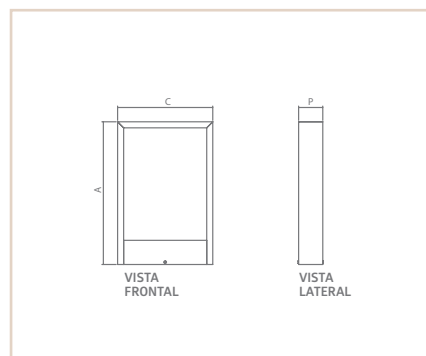

0 2 4 2 2

0 2 4 2 2

BZ

GUARANI

IP44

- Corpo em alumínio extrudado.
- Pintura pó microtexturizada.
- Difusor em acrílico cristal.
- Produto com LED integrado.
- Uso externo e interno.

USO	MEDIDA CXAXP (MM)	POT. / TEMP. / LUMENS	TENSÃO	CORES			
				BR	PT	TB	CTE
EXT / INT	200X300X51	LED 11W / 2700K / 886LM	127V	02422	02423	02424	02935
EXT / INT	200X300X51	LED 11W / 2700K / 886LM	220V	02425	02426	02427	02936
EXT / INT	200X500X51	LED 11W / 2700K / 886LM	127V	07683	07684	07685	07686
EXT / INT	200X500X51	LED 11W / 2700K / 886LM	220V	07687	07688	07689	07690