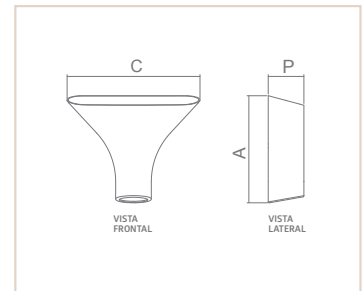

AR GRAAL

- Corpo em alumínio fundido.
- Pintura pó microtexturizada e/ou líquida.
- Uso interno.

USO	MEDIDA C X A X P (MM)	LÂMPADAS E POTÊNCIA MAX.	SOQUETE	CORES									
				BR/OC	PT/OC	TB/OC	CTE/OC	BG/OC	PC/OC	OC/BF	CB/BF	CA/BF	
INTERNO	370x300x100	1XHALÓGENA 150W / LED	R7s	04423	04386	04387	04391	04382	04383	04392	04393	04394	
INTERNO	370x300x100	HALOPIN 25W / LED	3XG9	04424	04389	04390	04388	04384	04385	04395	04396	04397