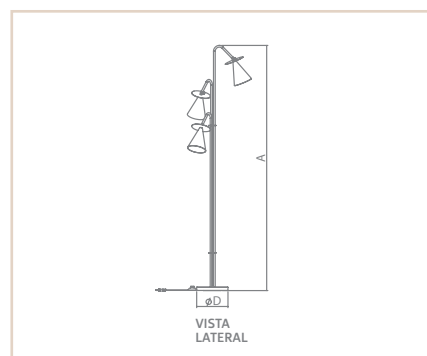

MEDIDA D X A (MM)	LÂMPADAS E POTÊNCIA MAX.	SOQUETE	CORES						
			BR/OC	PT/OC	BR/CB	PT/CB	PC/OC	PC/PR	BG/OC
230X1801	BULBO 9W LED	3XE27	05387	05388	05389	05390	05391	05392	05393