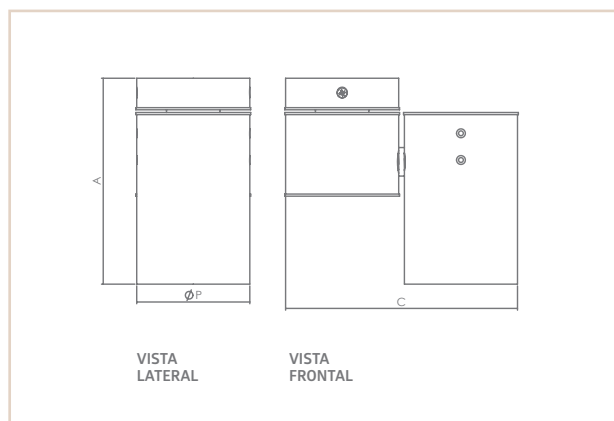

Design by **Filippo Giorgi**

- Corpo em alumínio extrudado.
- Pintura pó microtexturizada.
- Corpo com rotação de 360° e articulação de 180°.
- Uso externo e interno.

IP03

MEDIDA CXAXP (MM)	LÂMPADAS E POTÊNCIA MAX.	SOQUETE	CORES			
			BR	PT	TB	CTE
105X106X51	MINI DIC. 50W / LED	1XGU10	07233	07234	07235	07236
130X116X63	PAR16 50W/ LED	1XGU10	07237	07238	07239	07240
156X166X76	PAR20 50W/ LED	1XE27	07241	07242	07243	07244
206X183X102	PAR30 50W/ LED	1XE27	07245	07246	07247	07248
156X130X76	AR70 50W/ LED	1XGU10	07249	07250	07251	07252