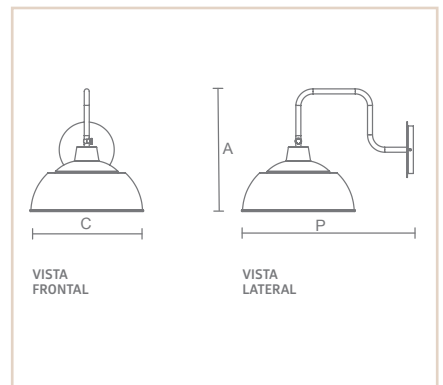

MEDIDA CXAXP (MM)	LÂMPADAS E POTÊNCIA MAX.	SOQUETE	CORES PARA USO EXT / INT				CORES PARA USO INT			
			BR	PT	TB	CTE	BR/OC	PT/OC	BR/CB	PT/CB
286x310x438	BULBO 9W LED	1XE27	04660	04661	04662	04663	04664	04665	04666	04667