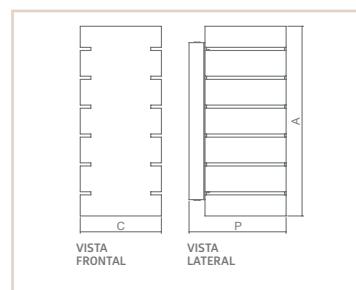

MOD.	MEDIDA CXAXP (MM)	LÂMPADAS E POTÊNCIA MAX.	SOQUETE	CORES								
				BR	PT	TB	CTE	BR/OC	PT/OC	BR/CB	PT/CB	PT/BF
INTERNO	76X94X91	HALOPIN 25W / LED	1XG9	07543	07544	07545	07546	07547	07548	07549	07550	07551
EXTERNO	76X99X91	HALOPIN 25W / LED	1XG9	07552	07553	07554	07555	07556	07557	07558	07559	07560
INTERNO	76X180X91	HALOPIN 25W / LED	1XG9	07561	07562	07563	07564	07565	07566	07567	07568	07569
EXTERNO	76X185X91	HALOPIN 25W / LED	1XG9	07570	07571	07572	07573	07574	07575	07576	07577	07578