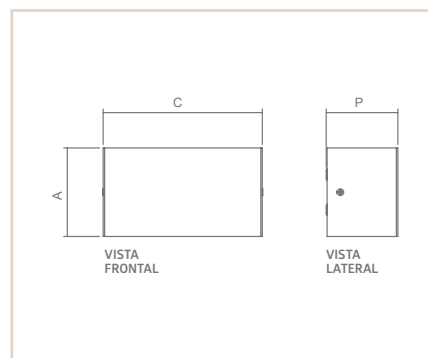

08027

AR

MASP LED

IP43

- Corpo em alumínio.
- Pintura pó microtexturizada.
- Difusor em vidro fosco.
- Produto com LED integrado.
- Uso externo e interno.

USO	MODELO	MEDIDA CXAXP (MM)	POT. / TEMP. / LUMENS	TENSÃO	CORES			
					BR	PT	TB	CTE
EXT / INT	2 FACHOS - SUP/INF.	180X100X80	11W / 2700K / 886LM	127V	08011	08012	08013	08014
EXT / INT	2 FACHOS - SUP/INF.	180X100X80	11W / 2700K / 886LM	220V	08015	08016	08017	08018
EXT / INT	2 FACHOS - SUP/INF.	180X125X80	11W / 2700K / 886LM	127V	08019	08020	08021	08022
EXT / INT	2 FACHOS - SUP/INF.	180X125X80	11W / 2700K / 886LM	220V	08023	08024	08025	08026
EXT / INT	2 FACHOS - SUP/INF.	300X100X80	11W / 2700K / 886LM	127V	08027	08028	08029	08030
EXT / INT	2 FACHOS - SUP/INF.	300X100X80	11W / 2700K / 886LM	220V	08031	08032	08033	08034
EXT / INT	2 FACHOS - SUP/INF.	300X125X80	11W / 2700K / 886LM	127V	08035	08036	08037	08038
EXT / INT	2 FACHOS - SUP/INF.	300X125X80	11W / 2700K / 886LM	220V	08039	08040	08041	08042
EXT / INT	2 FACHOS - SUP/INF.	450X100X80	44W / 2700K / 3544LM	127V	08043	08044	08045	08046
EXT / INT	2 FACHOS - SUP/INF.	450X100X80	44W / 2700K / 3544LM	220V	08047	08048	08049	08050
EXT / INT	1 FACHO - INF.	180X100X80	5,5W / 2700K / 443LM	127V	08051	08052	08053	08054
EXT / INT	1 FACHO - INF.	180X100X80	5,5W / 2700K / 443LM	220V	08055	08056	08057	08058
EXT / INT	1 FACHO - INF.	180X125X80	5,5W / 2700K / 443LM	127V	08059	08060	08061	08062
EXT / INT	1 FACHO - INF.	180X125X80	5,5W / 2700K / 443LM	220V	08063	08064	08065	08066
EXT / INT	1 FACHO - INF.	300X100X80	11W / 2700K / 886LM	127V	08067	08068	08069	08070
EXT / INT	1 FACHO - INF.	300X100X80	11W / 2700K / 886LM	220V	08071	08072	08073	08074
EXT / INT	1 FACHO - INF.	300X125X80	11W / 2700K / 886LM	127V	08075	08076	08077	08078
EXT / INT	1 FACHO - INF.	300X125X80	11W / 2700K / 886LM	220V	08079	08080	08081	08082
EXT / INT	1 FACHO - INF.	450X100X80	22W / 2700K / 1772LM	127V	08083	08084	08085	08086
EXT / INT	1 FACHO - INF.	450X100X80	22W / 2700K / 1772LM	220V	08087	08088	08089	08090