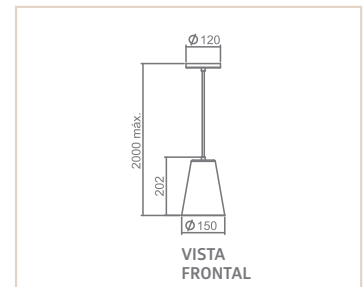

MEDIDA D X A (MM)	LÂMPADAS E POTÊNCIA MAX.	SOQUETE	CORES								
			BR	PT	TB	CTE	OC	CB	BG	CA	BR/OC
150X203	BULBO 9W LED	1XE27	03111	03561	03562	03563	03565	02261	03564	03566	03112
			PT/OC	BR/CB	PT/CB	PC/OC	PC/CB	PC/BF	CHU/OC	BG/OC	OV/BF
			02019	03113	03114	00739	03567	00357	03568	00356	03569