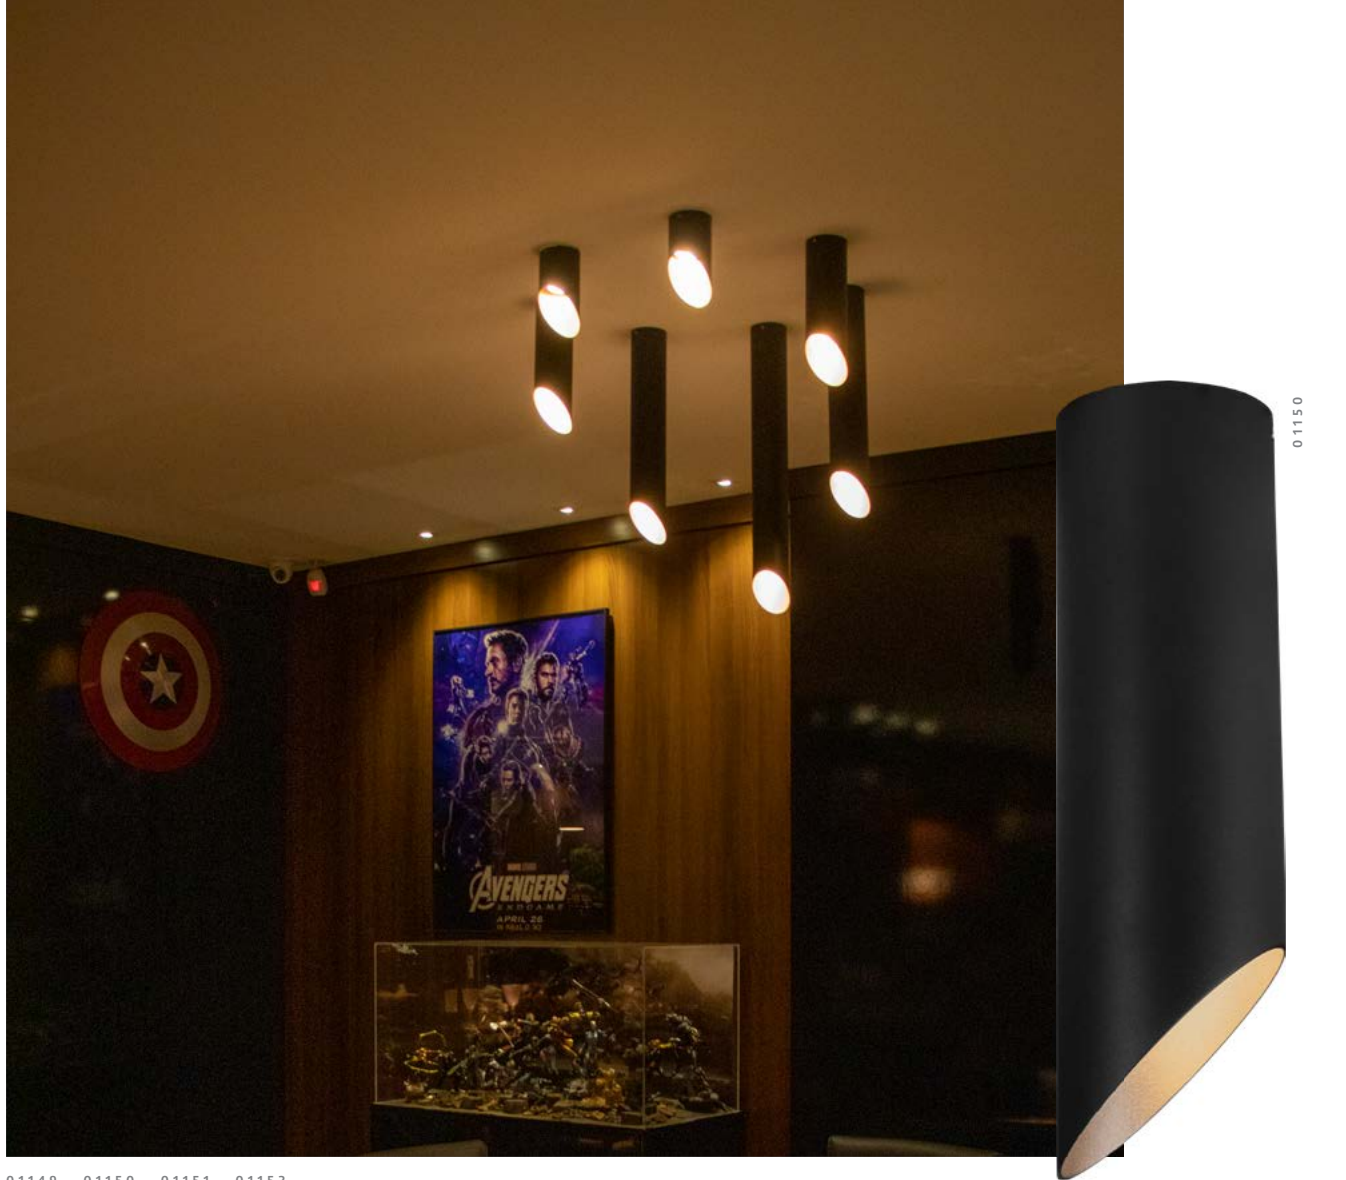

01150

01149 - 01150 - 01151 - 01152

PS

BELA 45°

- Corpo em alumínio extrudado.
- Pintura pó microtexturizada e/ou líquida.
- Uso interno.

MEDIDA D X A (MM)	LÂMPADAS E POTÊNCIA MAX.	SOQUETE	CORES									
			BR	PT	TB	CTE	OC	CB	BR/OC	PT/OC	BR/CB	PT/CB
51x150	MINI DIC. 50W / LED	1XGU10	02540	02541	02542	02891	02892	02893	02555	02556	02570	02571
51x260	MINI DIC. 50W / LED	1XGU10	02543	02544	02545	02894	02895	02896	02558	02559	02573	02574
51x450	MINI DIC. 50W / LED	1XGU10	02546	02547	02548	02897	02898	02899	02561	02562	02576	02577
51x600	MINI DIC. 50W / LED	1XGU10	02549	02550	02551	02900	02901	02902	02564	02565	02579	02580
51x800	MINI DIC. 50W / LED	1XGU10	04091	04092	04093	04094	04095	04096	04097	04098	04099	04100
51x1000	MINI DIC. 50W / LED	1XGU10	02552	02553	02554	02903	02904	02905	02567	02568	02582	02583
76x150	PAR16 50W / LED	1XGU10	02031	02032	02033	02906	02907	02908	02918	01149	02919	02417
76x260	PAR16 50W / LED	1XGU10	00958	00959	00960	02909	01738	02651	01130	01150	02910	01827
76x450	PAR16 50W / LED	1XGU10	00961	00962	00963	02911	01739	02652	01131	01151	02912	01828
76x600	PAR16 50W / LED	1XGU10	00964	00965	00966	02913	01593	02653	01132	01152	02914	01829
76x800	PAR16 50W / LED	1XGU10	01595	04102	04103	04104	01594	04106	01325	01597	04109	04110
76x1000	PAR16 50W / LED	1XGU10	00967	00968	00969	02915	01740	02916	01133	01153	02917	01830