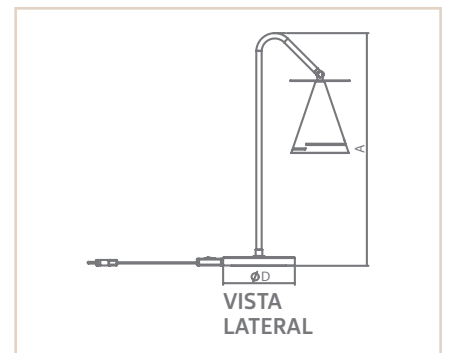

MEDIDA DXA (MM)	LAMPADAS E POTENCIA MAX.	SOQUETE	CORES						
			BR/OC	PT/OC	BR/CB	PT/CB	PC/OC	PC/PR	BG/OC
170X550	PAR16 50W / LED	1XGU10	05426	05427	05428	05429	05430	05431	05432