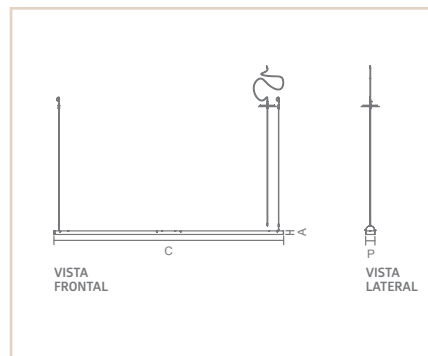

0 4 5 4 0

0 4 5 4 3

PD

LUIZA

- Corpo em alumínio.
- Pintura pó microtexturizada ou líquida.
- Produto com LED integrado.
- Difusor em acrílico fosco.
- Uso interno.

MEDIDA CXAXP (MM)	POT. / TEMP. / LUMENS	TENSÃO	CORES								
			BR	PT	TB	CTE	OC	CB	CHU	OV	
2000X32X150	LED 60W / 2700K / 4873LM	127V	04539	04540	04541	04542	04543	04544	04545	04546	
2000X32X150	LED 60W / 2700K / 4873LM	220V	04547	04548	04549	04550	04551	04552	04553	04554	