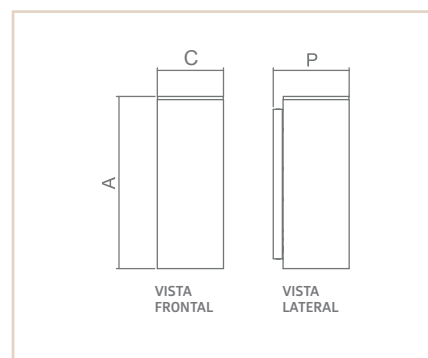

00328

AR

BELA

IP03 | PARA USO EXTERNO

- Corpo em alumínio extrudado.
- Pintura pó microtexturizada.
- Para uso externo acompanha difusor em acrílico cristal
- Para uso interno não acompanha difusor em acrílico cristal.