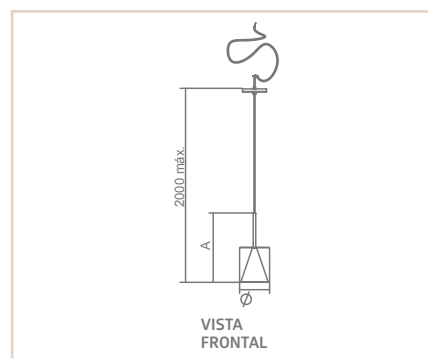

05220

05220

PD

LEPUS

- Corpo em alumínio repuxado.
- Pintura pó microtexturizada e/ou líquida.
- Uso interno.

MODELO	MEDIDA D X A (MM)	LÂMPADAS E POTÊNCIA MAX.	SOQUETE	CORES											
				BR	PT	TB	CTE	OC	CB	BR/PT	PT/BR	BR/OC	PT/OC	BR/CB	PT/CB
01 DISCO	140X342	PAR16 50W / LED	1XGU10	05165	05166	05167	05168	05169	05170	05171	05172	05173	05174	05175	05176
01 DISCO	140X342	BULBO 9W LED	1XE27	05177	05178	05179	05180	05181	05182	05183	05184	05185	05186	05187	05188
02 DISCOS	236X363	PAR16 50W / LED	1XGU10	05213	05214	05215	05216	05217	05218	05219	05220	05221	05222	05223	05224
02 DISCOS	236X363	BULBO 9W LED	1XE27	05225	05226	05227	05228	05229	05230	05231	05232	05233	05234	05235	05236
03 DISCOS	336X385	PAR16 50W / LED	1XGU10	05261	05262	05263	05264	05265	05266	05267	05268	05269	05270	05271	05272
03 DISCOS	336X385	BULBO 9W LED	1XE27	05273	05274	05275	05276	05277	05278	05279	05280	05281	05282	05283	05284