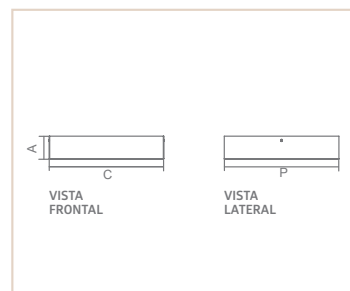

MEDIDA C X A X P (MM)	LÂMPADAS E POTÊNCIA MAX.	SOQUETE	CORES			
			BR	PT	TB	CTE
400X80X400	BULBO 9W LED	4XE27	02470	02471	02472	04980
500X80X500	BULBO 9W LED	8XE27	02473	02474	02475	04981

00284

PS | CANASTRA 45°

- Corpo em alumínio repuxado.
- Pintura pó microtexturizada.
- Difusor em vidro fosco.
- Uso interno.