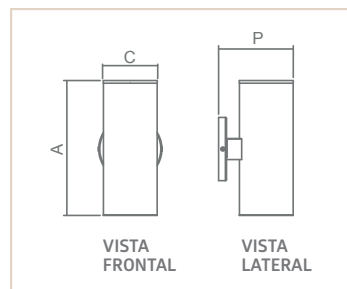

USO	MEDIDA CXAXP (MM)	LÂMPADA E POTÊNCIA MAX.	SOQUETE	CORES			
				BR	PT	TB	CTE
EXT / INT	102x251x142	BULBO 9W LED	1XE27	01095	01096	01097	03403