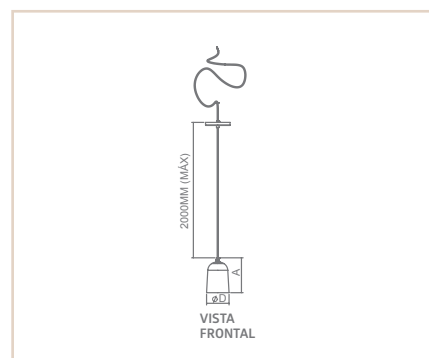

0 8 4 0 3

0 8 4 0 3

PD

ORNARE

- Corpo em alumínio repuxado.
- Pintura pó microtexturizada e/ou líquida.
- Uso interno.

MEDIDA D X A (MM)	LÂMPADAS E POTÊNCIA MAX.	SOQUETE	CORES									
			BR	PT	TB	CTE	OC	CB	BG	CA	BR/OC	
110X171	BULBO 9W LED	1XE27	08391	08392	08393	08394	08395	08396	08397	08398	08399	
110X171	PAR 16 50W / LED	1XGU10	08409	08410	08411	08412	08413	08414	08415	08416	08417	
			PT/OC	BR/CB	PT/CB	PC/OC	PC/CB	PC/BF	CHU/OC	BG/OC	OV/BF	
			08400	08401	08402	08403	08404	08405	08406	08407	08408	
			08418	08419	08420	08421	08422	08423	08424	08425	08426	