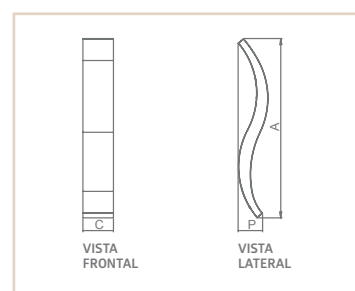

MEDIDA CXAXP (MM)	POT. / TEMP. / LUMENS	TENSÃO	CORES			
			BR	PT	TB	CTE
120X704X96	22W / 2700K / 1772LM	127V	08239	08240	08241	08242
120X704X96	22W / 2700K / 1772LM	220V	08243	08244	08245	08246
150X1204X154	22W / 2700K / 1772LM	127V	08247	08248	08249	08250
150X1204X154	22W / 2700K / 1772LM	220V	08251	08252	08253	08254