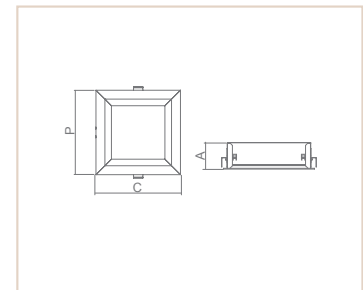

MEDIDA C X A X P (MM)	MEDIDA NICHOS (MM)	LÂMPADAS E POTÊNCIA MAX.	SOQUETE	COR	
				BR	PT
180X103X180	160X160	BULBO 9W LED	1XE27	00009	00033
260X92X260	240X240	BULBO 9W LED	2XE27	00011	00035
350X92X350	330X330	BULBO 9W LED	3XE27	00013	00037
450X92X450	430X430	BULBO 9W LED	4XE27	00015	00039
670X92X90	650X70	1XT5 14/24W	G5	00019	00043
670X92X90	650X70	1XT8 10W LED	G13	00020	00044
670X92X180	650X160	2XT5 14/24W	G5	00021	00045
670X92X180	650X160	2XT8 10W LED	G13	00022	00046
670X92X260	650X240	2XT5 14/24W	G5	00023	00048
670X92X260	650X240	2XT8 10W LED	G13	00024	00047
670X92X670	650X650	4XT5 14/24W	G5	00017	00041
670X92X670	650X650	4XT8 10W LED	G13	00018	00042
1275X92X90	1255X70	1XT5 28/54W	G5	00025	00049
1275X92X90	1255X70	1XT8 18W LED	G13	00026	00050
1275X92X180	1255X160	2XT5 28/54W	G5	00027	00051
1275X92X180	1255X160	2XT8 18W LED	G13	00028	00052
1275X92X260	1255X240	2XT5 28/54W	G5	00029	00053
1275X92X260	1255X240	2XT8 18W LED	G13	00030	00054
1275X92X670	1255X650	4XT5 28/54W	G5	00031	00055
1275X92X670	1255X650	4XT8 18W LED	G13	00032	00056