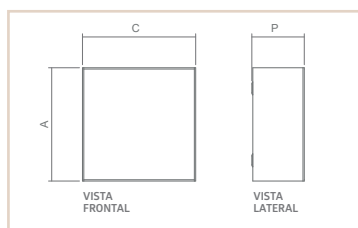

AR

VIGO

IP43

- Corpo em alumínio.
- Pintura pó microtexturizada.
- Difusor em vidro transparente.
- Produto com LED integrado em alguns modelos.
- Uso externo e interno.

00854

USO	MODELO	LED	MEDIDA CXAXP (MM)	LÂMPADAS E POTÊNCIA MAX.	SOQUETE	CORES			
						BR	PT	TB	CTE
EXT / INT	01	-	110x110x51	HALOPIN 25W / LED	1XG9	00709	00710	00704	04343
EXT / INT	02	-	110x110x51	HALOPIN 25W / LED	1XG9	00854	00855	00856	04344
EXT / INT	03	-	110x110x51	HALOPIN 25W / LED	1XG9	00857	00858	00859	04345
EXT / INT	04	-	110x110x101	HALOPIN 25W / LED	1XG9	00889	00890	00891	04346
EXT / INT	04.1	-	110X110X101	HALOPIN 25W / LED	1XG9	01970	01971	02016	04347
EXT / INT	04.1	-	110X110X101	PAR16 50W / LED	1XGU10	01616	02017	02018	04348
EXT / INT	06	-	110x110x51	HALOPIN 25W / LED	1XG9	01064	01065	01066	04349
EXT / INT	07	-	76x110x77	HALOPIN 25W / LED	1XG9	01701	01702	01703	01864
EXT / INT	09	-	110x110x51	HALOPIN 25W / LED	1XG9	02002	02003	02004	02005
EXT / INT	10	-	110X110X51	HALOPIN 25W / LED	1XG9	02381	02382	02383	04350
EXT / INT	11	-	110X110X51	HALOPIN 25W / LED	1XG9	02596	02597	02598	04351
EXT / INT	12	-	100X100X101	HALOPIN 25W / LED	1XG9	03042	03043	03044	03045
					POT. / TEMP. / LUMENS	TENSÃO			
EXT / INT	01 - LED	LED INTEGRADO	110X110X51	LED 11W/ 2700K / 886LM	127V	01689	01690	01691	02048
EXT / INT	01 - LED	LED INTEGRADO	110X110X51	LED 11W/ 2700K / 886LM	220V	01175	01176	01177	02045
EXT / INT	02 - LED	LED INTEGRADO	110X110X51	LED 5,5W / 2700K / 443LM	127V	01692	01693	01694	02049
EXT / INT	02 - LED	LED INTEGRADO	110X110X51	LED 5,5W / 2700K / 443LM	220V	01178	01179	01180	02046
EXT / INT	03 - LED	LED INTEGRADO	110X110X51	LED 11W/ 2700K / 886LM	127V	01695	01696	01697	02050
EXT / INT	03 - LED	LED INTEGRADO	110X110X51	LED 11W/ 2700K / 886LM	220V	01181	01182	01183	02047
EXT / INT	04 - LED	LED INTEGRADO	110X110X100	LED 11W/ 2700K / 886LM	127V	02006	02007	02008	02009
EXT / INT	04 - LED	LED INTEGRADO	110X110X100	LED 11W/ 2700K / 886LM	220V	02010	02011	02012	02013
EXT / INT	08 - LED	LED INTEGRADO	76X110X51	LED 11W/ 2700K / 886LM	127V	01957	01958	01959	01960
EXT / INT	08 - LED	LED INTEGRADO	76X110X51	LED 11W/ 2700K / 886LM	220V	01961	01962	01963	01964
EXT / INT	08.1 - LED	LED INTEGRADO	76X110X51	LED 5,5W / 2700K / 443LM	127V	02405	02406	02407	04352
EXT / INT	08.1 - LED	LED INTEGRADO	76X110X51	LED 5,5W / 2700K / 443LM	220V	02408	02409	02410	04353
EXT / INT	09 - LED	LED INTEGRADO	110X110X51	LED 5,5W / 2700K / 443LM	127V	01994	01995	01996	01997
EXT / INT	09 - LED	LED INTEGRADO	110X110X51	LED 5,5W / 2700K / 443LM	220V	01998	01999	02000	02001