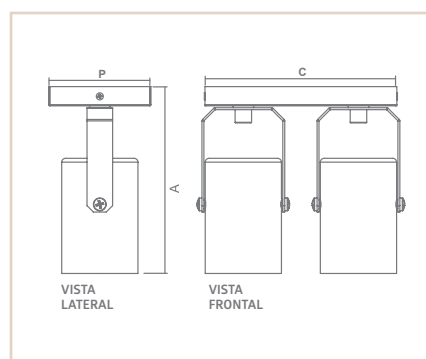

MODELO	MEDIDA CXAXP (MM)	LÂMPADAS E POTÊNCIA MAX.	SOQUETE	CORES PARA USO EXT / INT				CORES PARA USO INT	
				BR	PT	TB	CTE	OC	CB
1 Peça	81X145	MINI DIC. 50W / LED	1XGU10	05793	05794	05795	05796	05797	05798
2 Peças	150X145X80	MINI DIC. 50W / LED	2XGU10	05799	05800	05801	05802	05803	05804
3 Peças	500X145X80	MINI DIC. 50W / LED	3XGU10	05805	05806	05807	05808	05809	05810
5 Peças	1000X145X80	MINI DIC. 50W / LED	5XGU10	05811	05812	05813	05814	05815	05816
1 Peça	81X149	PAR16 50W / LED	1XGU10	05505	05506	05507	05508	05509	05510
2 Peças	150X149X80	PAR16 50W / LED	2XGU10	05535	05536	05537	05538	05539	05540
3 Peças	500X149X80	PAR16 50W / LED	3XGU10	05565	05566	05567	05568	05569	05570
5 Peças	1000X149X80	PAR16 50W / LED	5XGU10	05595	05596	05597	05598	05599	05600
1 Peça	81X188	PAR 20 50W/ LED	1XE27	05511	05512	05513	05514	05515	05516
2 Peças	164X188X80	PAR 20 50W/ LED	2XE27	05541	05542	05543	05544	05545	05546
3 Peças	500X188X80	PAR 20 50W/ LED	3XE27	05571	05572	05573	05574	05575	05576
5 Peças	1000X188X80	PAR 20 50W/ LED	5XE27	05601	05602	05603	05604	05605	05606
1 Peça	104X210	PAR 30 75W/ LED	1XE27	05517	05518	05519	05520	05521	05522
2 Peças	252X210X104	PAR 30 75W/ LED	2XE27	05547	05548	05549	05550	05551	05552
3 Peças	500X210X104	PAR 30 75W/ LED	3XE27	05577	05578	05579	05580	05581	05582
5 Peças	1000X210X104	PAR 30 75W/ LED	5XE27	05607	05608	05609	05610	05611	05612
1 Peça	81X155	AR 70 50W/ LED	1XGU10	05523	05524	05525	05526	05527	05528
2 Peças	164X155X80	AR 70 50W/ LED	2XGU10	05553	05554	05555	05556	05557	05558
3 Peças	500X155X80	AR 70 50W/ LED	3XGU10	05583	05584	05585	05586	05587	05588
5 Peças	1000X155X80	AR 70 50W/ LED	5XGU10	05613	05614	05615	05616	05617	05618
1 Peça	118X209	AR 111 50W / LED	1XGU10	05529	05530	05531	05532	05533	05534
2 Peças	266X209X118	AR 111 50W / LED	2XGU10	05559	05560	05561	05562	05563	05564
3 Peças	500X209X118	AR 111 50W / LED	3XGU10	05589	05590	05591	05592	05593	05594
5 Peças	1000X209X118	AR 111 50W / LED	5XGU10	05619	05620	05621	05622	05623	05624