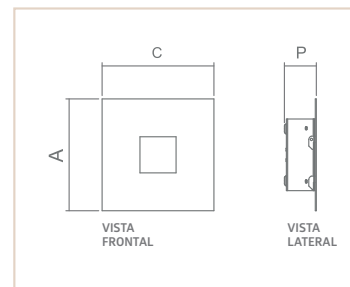

USO	MEDIDA CXAXP (MM)	LÂMPADAS E POTÊNCIA MAX.	SOQUETE	CORES							
				BR	PT	TB	CTE	BR/OC	PT/OC	BR/CB	PT/CB
INTERNO	170X170X48	HALOPIN 25W / LED	1XG9	00185	00292	00500	03344	04354	04355	04356	04357
EXTERNO	170X170X48	HALOPIN 25W / LED	1XG9	00836	00837	00838	03345	04358	04359	04360	04361
INTERNO	250X250X48	HALOPIN 25W / LED	2XG9	00186	00293	00501	03346	04362	04363	04364	04365
EXTERNO	250X250X48	HALOPIN 25W / LED	2XG9	00839	00840	00841	03347	04366	04367	04368	04369
INTERNO	350X350X48	HALOPIN 25W / LED	4XG9	00291	00294	00502	03348	04370	04371	04372	04373
EXTERNO	350X350X48	HALOPIN 25W / LED	4XG9	00842	00843	00844	03349	04374	04375	04376	04377