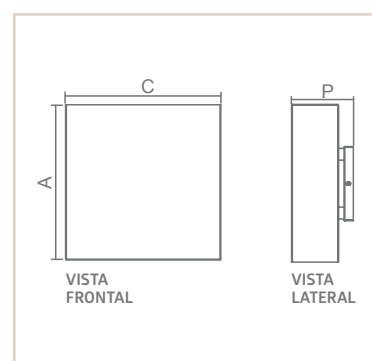

USO	MEDIDA CXAXP (MM)	LÂMPADAS E POTÊNCIA MAX.	SOQUETE	CORES			
				BR	PT	TB	CTE
INTERNO	150X150X79	HALOPIN 25W / LED	2XG9	05090	05091	05092	05093
EXTERNO	150X150X79	HALOPIN 25W / LED	2XG9	05094	05095	05096	05097
INTERNO	255X255X100	BULBO 9W LED	2XE27	04976	04977	04978	04979
EXTERNO	255X255X100	BULBO 9W LED	2XE27	04984	04985	04986	04987
INTERNO	300X300X104	BULBO 9W LED	2XE27	05098	05099	05100	05101
EXTERNO	300X300X104	BULBO 9W LED	2XE27	05102	05103	05104	05105