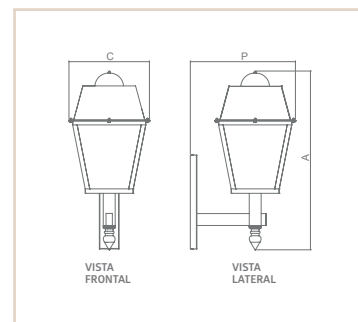

07059

AR

BOA VISTA

IP03

- Corpo em alumínio.
- Pintura pó microtexturizada.
- Difusor em vidro temperado transparente.
- Uso externo e interno.

USO	MEDIDA CXAXP (MM)	LÂMPADAS E POTÊNCIA MAX.	SOQUETE	CORES			
				BR	PT	TB	CTE
EXT / INT	343X762X448	BULBO 13W LED	1XE27	07058	07059	07060	07061
EXT / INT	207X495X290	BULBO 13W LED	1XE27	08495	08496	08497	08498