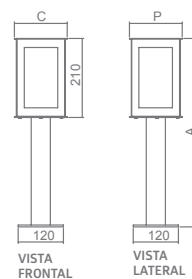

VISTA
FRONTAL

VISTA
LATERAL

MEDIDA C X A X P (MM)	LÂMPADAS E POTÊNCIA MAX.	SOQUETE	CORES			
			BR	PT	TB	CTE
140X500X140	BULBO 9W LED	1XE27	02685	02686	02072	02687
140X900X140	BULBO 9W LED	1XE27	02688	02689	02073	02690
140X1100X140	BULBO 9W LED	1XE27	02691	02692	02074	02693