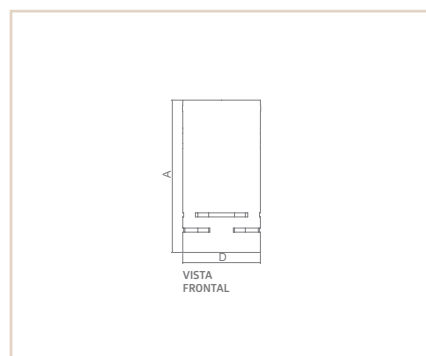

MEDIDA DXA (MM)	LÂMPADAS E POTÊNCIA MAX.	SOQUETE	CORES									
			BR	PT	TB	CTE	OC	CB	BR/OC	PT/OC	BR/CB	PT/CB
76X150	PAR16 50W / LED	1XGU10	06231	06232	06233	06234	06235	06236	06237	06238	06239	06240
76X260	PAR16 50W / LED	1XGU10	06241	06242	06243	06244	06245	06246	06247	06248	06249	06250
76X450	PAR16 50W / LED	1XGU10	06251	06252	06253	06254	06255	06256	06257	06258	06259	06260
76X600	PAR16 50W / LED	1XGU10	06261	06262	06263	06264	06265	06266	06267	06268	06269	06270
76X800	PAR16 50W / LED	1XGU10	06271	06272	06273	06274	06275	06276	06277	06278	06279	06280
76X1000	PAR16 50W / LED	1XGU10	06281	06282	06283	06284	06285	06286	06287	06288	06289	06290