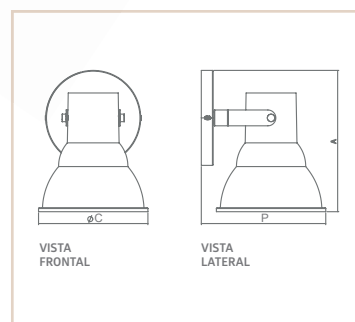

MEDIDA CXAXP (MM)	LÂMPADAS E POTÊNCIA MAX.	TENSÃO	CORES								
			BR	PT	TB	CTE	BR/OC	PT/OC	BR/CB	PT/CB	PT/BF
138X179X157	BULBO 9W / LED	1XE27	08443	08444	08445	08446	08447	08448	08449	08450	08452