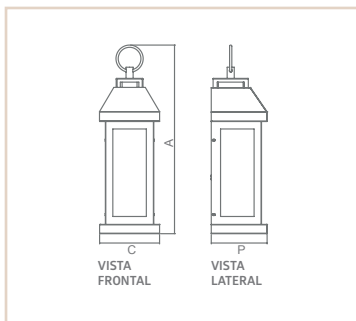

07232

USO	MEDIDA CXAXP (MM)	LÂMPADAS E POTÊNCIA MAX.	SOQUETE	CORES			
				BR	PT	TB	CTE
EXT / INT	161X506X150	BULBO 9W LED	1XE27	07229	07230	07231	07232
EXT / INT	231X806X231	BULBO 9W LED	2XE27	07663	07664	07665	07666