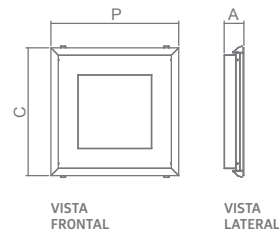

MEDIDA CXAXP (MM)	MEDIDA NICHOS (MM)	LÂMPADAS E POTÊNCIA MAX.	SOQUETE	COR					
				BR	PT	BR/OC	PT/OC	BR/CB	PT/CB
260X70X260	240X240	HALOPIN 25W/ LED	4XG9	01154	01277	01276	01278	03756	03757
450X80X450	430X430	G45 3W LED	4XE27	01034	01223	01036	01037	03758	03759
550X80X550	530X530	G45 3W LED	4XE27	01796	04115	01797	01798	03343	03760
670X80X670	650X650	G45 3W LED	4XE27	01035	04116	01038	01039	03761	03762
		POT. / TEMP. / LUMENS	TENSÃO						
260X60X260	240X240	22W / 2700K / 1772LM	127V	07963	07964	07965	07966	07967	07968
260X60X260	240X240	22W / 2700K / 1772LM	220V	07969	07970	07971	07972	07973	07974
450X60X450	430X430	44W / 2700K / 3544LM	127V	07975	07976	07977	07978	07979	07980
450X60X450	430X430	44W / 2700K / 3544LM	220V	07981	07982	07983	07984	07985	07986
550X60X550	530X530	44W / 2700K / 3544LM	127V	07987	07988	07989	07990	07991	07992
550X60X550	530X530	44W / 2700K / 3544LM	220V	07993	07994	07995	07996	07997	07998
670X60X670	650X650	44W / 2700K / 3544LM	127V	07999	08000	08001	08002	08003	08004
670X60X670	650X650	44W / 2700K / 3544LM	220V	08005	08006	08007	08008	08009	08010