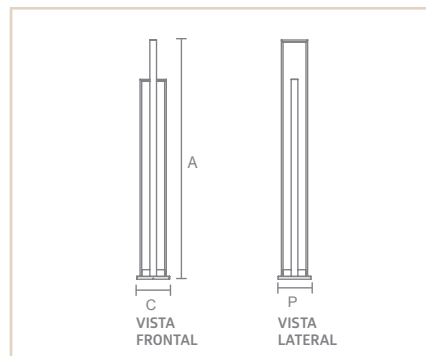

MEDIDA CXAXP (MM)	POT. / TEMP. / LUMENS	TENSÃO	CORES											
			BR	PT	TB	CTE	OC	CB	BR/OC	PT/OC	BR/CB	PT/CB		
250X1600X250	22W/2700K/1772LM	127V	04507	04508	04509	04510	04511	04512	04513	04514	04515	04516		
250X1600X250	22W/2700K/1772LM	220V	04517	04518	04519	04520	04521	04522	04523	04524	04525	04526