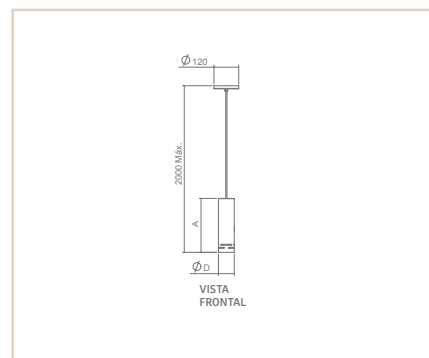

0 6 3 0 7

0 6 2 9 1

PD

GALATA

- Corpo em alumínio extrudado.
- Pintura pó microtexturizada e líquida.
- Uso interno.

MEDIDA DXA (MM)	LÂMPADAS E POTÊNCIA MAX.	SOQUETE	CORES									
			BR	PT	TB	CTE	OC	CB	BR/OC	PT/OC	BR/CB	PT/CB
76X260	PAR16 50W / LED	1XGU10	06291	06292	06293	06294	06295	06296	06297	06298	06299	06300
76X450	PAR16 50W / LED	1XGU10	06301	06302	06303	06304	06305	06306	06307	06308	06309	06310
76X600	PAR16 50W / LED	1XGU10	06311	06312	06313	06314	06315	06316	06317	06318	06319	06320
76X800	PAR16 50W / LED	1XGU10	06321	06322	06323	06324	06325	06326	06327	06328	06329	06330
76X1000	PAR16 50W / LED	1XGU10	06331	06332	06333	06334	06335	06336	06337	06338	06339	06340