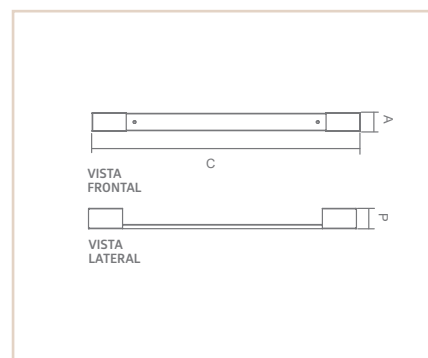

USO	MEDIDA CXAXP (MM)	LÂMPADAS E POTÊNCIA MAX.	SOQUETE	CORES			
				BR	PT	TB	CTE
INTERNO	647X45X49	1XT8 10W / LED	G13	03265	03266	03267	03268
INTERNO	647X108X49	2XT8 10W / LED	G13	05779	05780	05781	05782
INTERNO	1259X45X49	1XT8 18W / LED	G13	03277	03278	03279	03280
INTERNO	1259X108X49	2XT8 18W / LED	G13	05783	05784	05785	05786