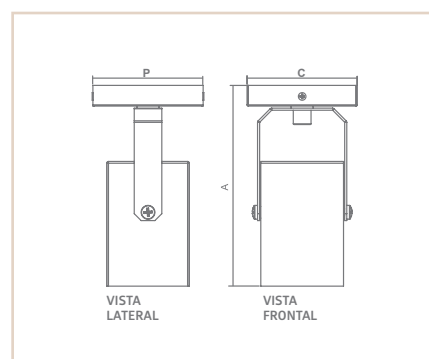

05685

SP

SALLUS

IP03

- Corpo em alumínio.
- Corpo com rotação de 360° e inclinação de 90°.
- Pintura pó microtexturizada: Uso externo e interno.
- Pintura líquida: Uso interno.

MODELO	MEDIDA CXAXP (MM)	LÂMPADAS E POTÊNCIA MAX.	SOQUETE	CORES PARA USO EXT / INT				CORES PARA USO INT	
				BR	PT	TB	CTE	OC	CB
1 Peça	80X145X80	MINI DIC. 50W / LED	1XGU10	05817	05818	05819	05820	05821	05822
2 Peças	150X145X80	MINI DIC. 50W / LED	2XGU10	05823	05824	05825	05826	05827	05828
3 Peças	500X145X80	MINI DIC. 50W / LED	3XGU10	05829	05830	05831	05832	05833	05834
5 Peças	1000X145X80	MINI DIC. 50W / LED	5XGU10	05835	05836	05837	05838	05839	05840
1 Peça	80X149X80	PAR16 50W / LED	1XGU10	05625	05626	05627	05628	05629	05630
2 Peças	150X149X80	PAR16 50W / LED	2XGU10	05655	05656	05657	05658	05659	05660
3 Peças	500X149X80	PAR16 50W / LED	3XGU10	05685	05686	05687	05688	05689	05690
5 Peças	1000X149X80	PAR16 50W / LED	5XGU10	05715	05716	05717	05718	05719	05720
1 Peça	80X188X80	PAR 20 50W/ LED	1XE27	05631	05632	05633	05634	05635	05636
2 Peças	164X188X80	PAR 20 50W/ LED	2XE27	05661	05662	05663	05664	05665	05666
3 Peças	500X188X80	PAR 20 50W/ LED	3XE27	05691	05692	05693	05694	05695	05696
5 Peças	1000X188X80	PAR 20 50W/ LED	5XE27	05721	05722	05723	05724	05725	05726
1 Peça	104X203X104	PAR 30 75W/ LED	1XE27	05637	05638	05639	05640	05641	05642
2 Peças	252X203X104	PAR 30 75W/ LED	2XE27	05667	05668	05669	05670	05671	05672
3 Peças	500X203X104	PAR 30 75W/ LED	3XE27	05697	05698	05699	05700	05701	05702
5 Peças	1000X203X104	PAR 30 75W/ LED	5XE27	05727	05728	05729	05730	05731	05732
1 Peça	80X155X80	AR 70 50W/ LED	1XGU10	05643	05644	05645	05646	05647	05648
2 Peças	164X155X80	AR 70 50W/ LED	2XGU10	05673	05674	05675	05676	05677	05678
3 Peças	500X155X80	AR 70 50W/ LED	3XGU10	05703	05704	05705	05706	05707	05708
5 Peças	1000X155X80	AR 70 50W/ LED	5XGU10	05733	05734	05735	05736	05737	05738
1 Peça	118X209X118	AR 111 50W / LED	1XGU10	05649	05650	05651	05652	05653	05654
2 Peças	266X209X118	AR 111 50W / LED	2XGU10	05679	05680	05681	05682	05683	05684
3 Peças	500X209X118	AR 111 50W / LED	3XGU10	05709	05710	05711	05712	05713	05714
5 Peças	1000X209X118	AR 111 50W / LED	5XGU10	05739	05740	05741	05742	05743	05744