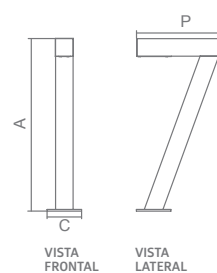

USO	MEDIDA CXAXP (MM)	POT. / TEMP. / LUMENS	TENSÃO	CORES			
				BR	PT	TB	CTE
EXT / INT	100X300X184	LED 5,5W / 2700K / 443LM	127V	05872	05873	05874	05875
EXT / INT	100X300X184	LED 5,5W / 2700K / 443LM	220V	05876	05877	05878	05879
EXT / INT	100X500X257	LED 5,5W / 2700K / 443LM	127V	05880	05881	05882	05883
EXT / INT	100X500X257	LED 5,5W / 2700K / 443LM	220V	05884	05885	05886	05887
EXT / INT	100X800X367	LED 5,5W / 2700K / 443LM	127V	05888	05889	05890	05891
EXT / INT	100X800X367	LED 5,5W / 2700K / 443LM	220V	05892	05893	05894	05895