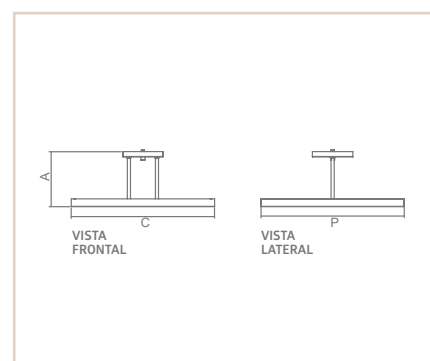

0 2 8 7 5

PS

DARA SLIM

- Corpo em alumínio.
- Pintura pó microtexturizada.
- Produto com LED integrado em alguns modelos.
- Uso interno.

LED	MEDIDA C X A X P (MM)	LÂMPADAS E POTÊNCIA MAX.	SOQUETE	CORES			
				BR	PT	TB	CTE
-	300X180X300	HALOPIN 25W / LED	6XG9	04668	04669	04670	04983
		POT. / TEMP. / LUMENS	TENSÃO				
LED INTEGRADO	250X180X250	LED 35W/2700K/3200LM	127V	02875	02876	02877	02878
LED INTEGRADO	250X180X250	LED 35W/2700K/3200LM	220V	02879	02880	02881	02882
LED INTEGRADO	460X180X460	LED 44W/2700K/3960LM	127V	02883	02884	02885	02886
LED INTEGRADO	460X180X460	LED 44W/2700K/3960LM	220V	02887	02888	02889	02890