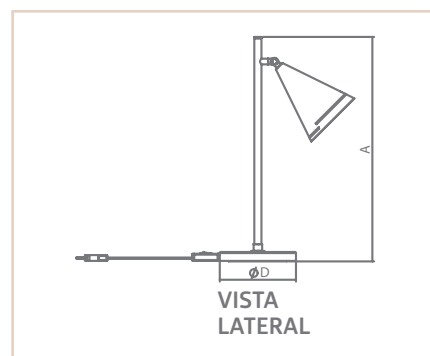

MEDIDA DXA (MM)	LAMPADAS E POTENCIA MAX.	SOQUETE	CORES						
			BR/OC	PT/OC	BR/CB	PT/CB	PC/OC	PC/PR	BG/OC
170X500	PAR16 50W / LED	1XGU10	05412	05413	05414	05415	05416	05417	05418