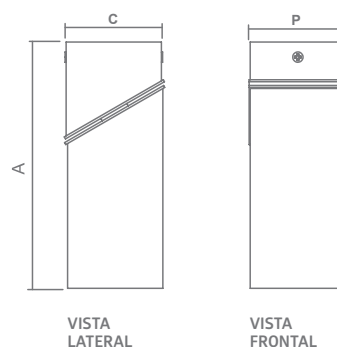

04694

SP

BRAVA

IP03

- Corpo em alumínio extrudado.
- Corpo com rotação de 360° permitindo inclinação de até 30°.
- Pintura pó microtexturizada: Uso externo e interno.
- Pintura líquida: Uso interno.

MEDIDA CXAXP (MM)	LÂMPADAS E POTÊNCIA MAX.	SOQUETE	CORES PARA USO EXT / INT				CORES PARA USO INT	
			BR	PT	TB	CTE	OC	CB
51X51X131	MINI DIC. 50W / LED	1XGU10	04671	04672	04673	04674	04966	04675
76X76X144	PAR 16 50W/ LED	1XGU10	04676	04677	04678	04679	04967	04680
76X76X195	PAR 20 50W/ LED	1XE27	04681	04682	04683	04684	04968	04685
102X102X217	PAR 30 75W/ LED	1XE27	04686	04687	04688	04689	04969	04690
76X76X158	AR 70 50W/ LED	1XGU10	04691	04692	04693	04694	04970	04695