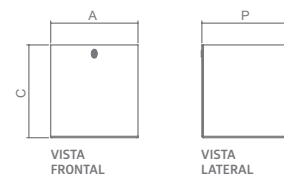

PS

FLORENCE

- Corpo em alumínio.
- Pintura pó microtexturizada.
- Uso interno.