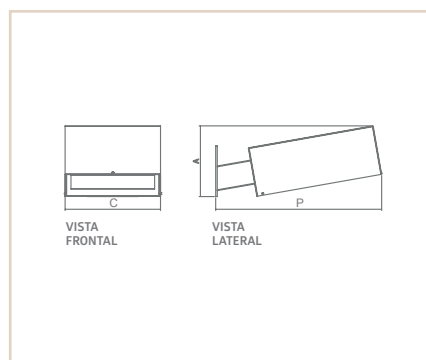

USO	MEDIDA CXAXP (MM)	LÂMPADAS E POTÊNCIA MAX.	SOQUETE	CORES			
				BR	PT	TB	CTE
EXT / INT	301X223X524	BULBO 13W LED	3XE27	07082	07083	07084	07085