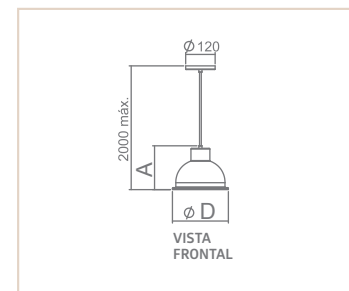

MEDIDA D X A (MM)	LÂMPADAS E POTÊNCIA MAX.	SOQUETE	CORES								
			BR	PT	TB	CTE	OC	CB	BG	CA	BR/OC
228X178	BULBO 9W LED	1XE27	03116	03587	03588	03589	03591	03117	03590	03592	03118
			PT/OC	BR/CB	PT/CB	PC/OC	PC/CB	PC/BF	CHU/OC	BG/OC	OV/BF
			03119	03120	03121	01700	03593	00355	03594	00354	03595