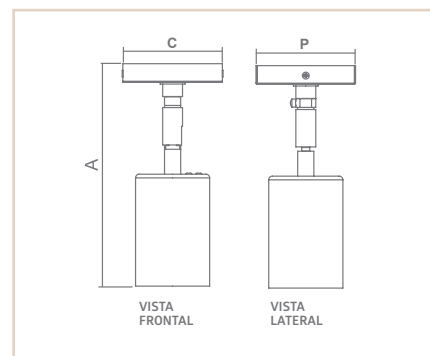

0 2 7 7 9

0 0 9 3 8

SP

PICTOR

IP03

- Corpo em alumínio repuxado.
- Corpo articulável em 90°.
- Pintura pó microtexturizada: Uso externo e interno.
- Pintura líquida: Uso interno.

MODELO	MEDIDA CXAXP (MM)	LÂMPADAS E POTÊNCIA MAX.	SOQUETE	CORES PARA USO EXT / INT				CORES PARA USO INT	
				BR	PT	TB	CTE	OC	CB
ÚNICO	80X180X80	PAR16 50W / LED	1XGU10	00933	00934	00935	01851	04946	02624
DUPLO	150X180X80	PAR16 50W / LED	2XGU10	02769	02770	02771	02772	04947	02773
ÚNICO	80X218X80	PAR 20 50W / LED	1XE27	00939	00940	00941	02760	04948	02625
DUPLO	150X218X80	PAR 20 50W / LED	2XE27	01805	01806	01807	02765	04949	02766
ÚNICO	80X229X80	PAR 30 75W / LED	1XE27	00921	00925	00926	02761	04950	02762
DUPLO	228X229X80	PAR 30 75W / LED	2XE27	02243	02244	02245	02767	04951	02768
ÚNICO	80X184X80	AR 70 50W / LED	1XGU10	00936	00937	00938	01814	04952	02763
DUPLO	150X184X80	AR 70 50W / LED	2XGU10	02774	02775	02776	02777	04953	02778
ÚNICO	80X209X80	AR 111 50W / LED	1XGU10	00920	00923	00924	01815	04954	02764
DUPLO	228X209X80	AR 111 50W / LED	2XGU10	02779	02780	02781	02782	04955	02783