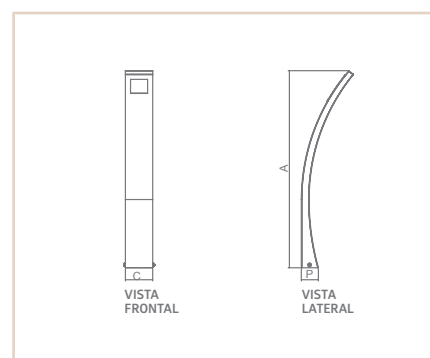

08118

BZ

MACAU

IP44

- Corpo em alumínio.
- Pintura pó microtexturizada.
- Difusor em vidro fosco.
- Produto com LED integrado.
- Uso externo e interno.

MEDIDA CXAXP (MM)	POT. / TEMP. / LUMENS	TENSÃO	CORES			
			BR	PT	TB	CTE
80X577X50	5,5W / 2700K / 443LM	127V	08115	08116	08117	08118
80X577X50	5,5W / 2700K / 443LM	220V	08119	08120	08121	08122