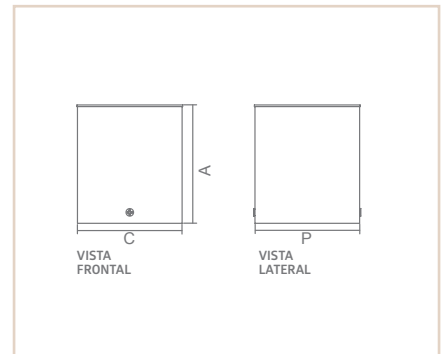

0 2 6 4 6

0 2 6 4 6

BZ

BRAVA

IP44

- Corpo em alumínio.
- Pintura pó microtexturizada.
- Difusor em vidro transparente.
- Uso externo e interno.

USO	MEDIDA CXAXP (MM)	LÂMPADAS E POTÊNCIA MAX.	SOQUETE	CORES			
				BR	PT	TB	CTE
EXT / INT	76X86X76	PAR16 50W/LED	1XGU10	02646	02647	02648	03060