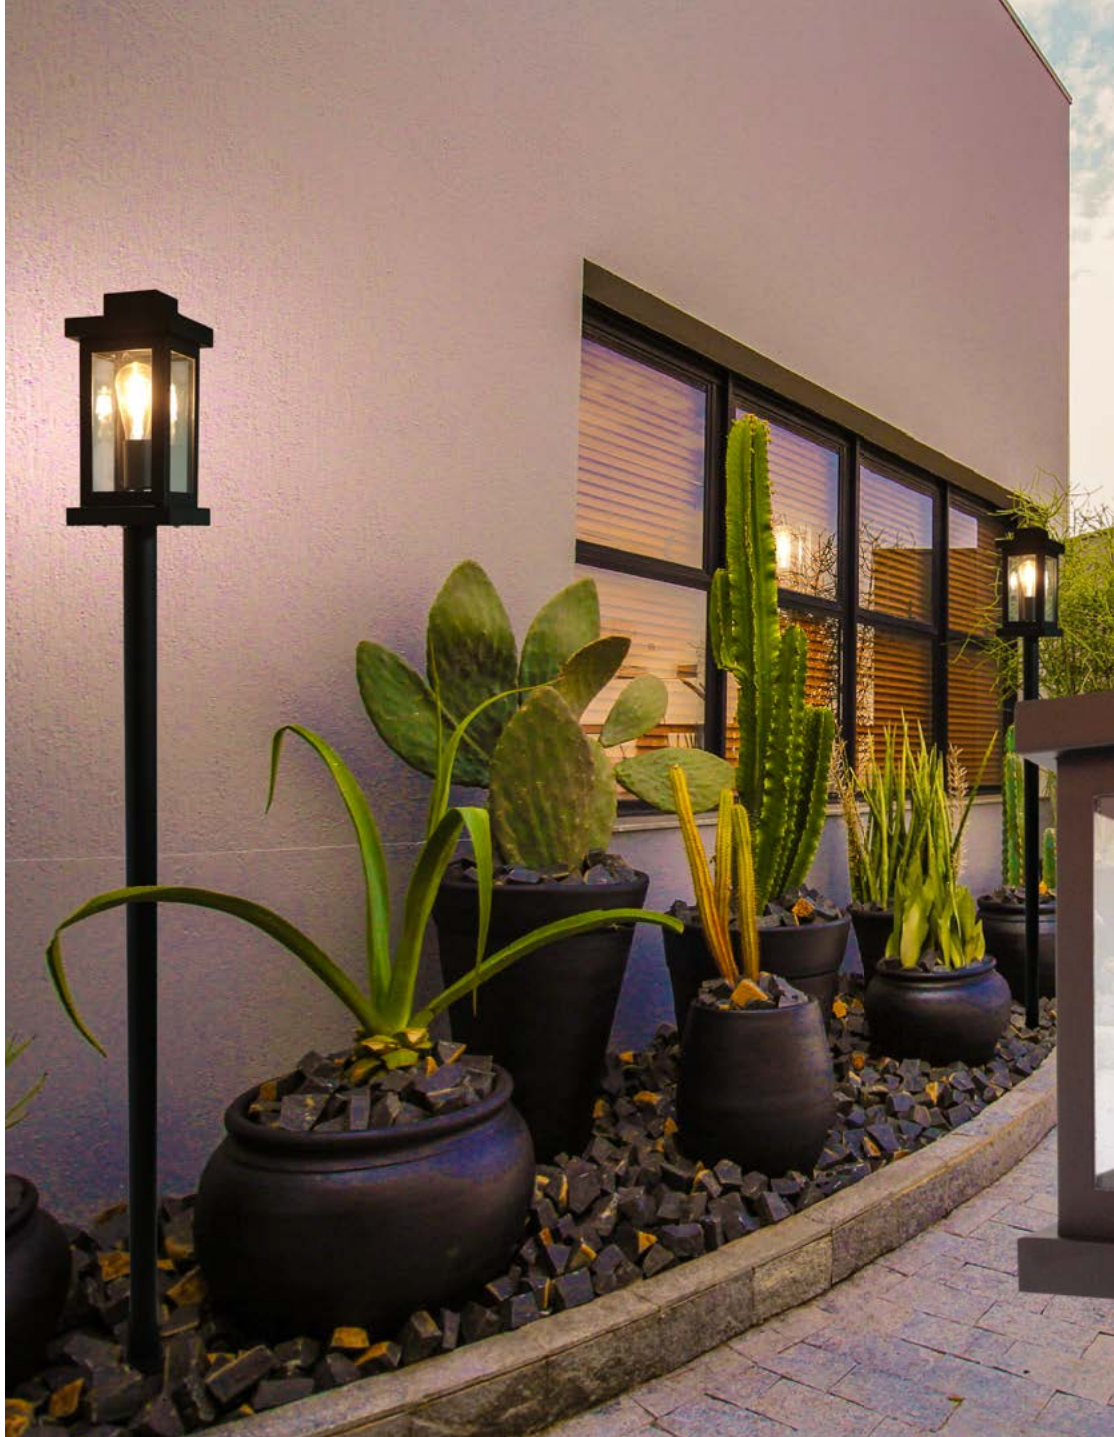

02072

02692

TR

LUNA

IP44

- Corpo em alumínio.
- Pintura pó microtexturizada.
- Difusor em vidro fosco.
- Uso externo.

VISTA
FRONTALVISTA
LATERAL

MEDIDA C X A X P (MM)	LÂMPADAS E POTÊNCIA MAX.	SOQUETE	CORES			
			BR	PT	TB	CTE
140X500X140	BULBO 9W LED	1XE27	02685	02686	02072	02687
140X900X140	BULBO 9W LED	1XE27	02688	02689	02073	02690
140X1100X140	BULBO 9W LED	1XE27	02691	02692	02074	02693