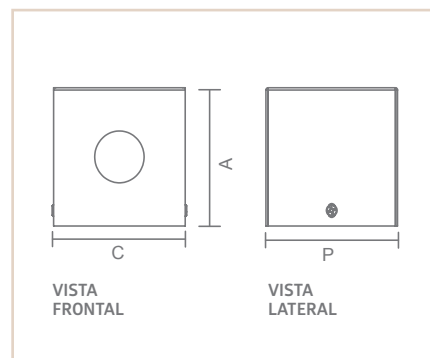

USO	MEDIDA C X A X P (MM)	LÂMPADAS E POTÊNCIA MAX.	SOQUETE	CORES			
				BR	PT	TB	CTE
EXT / INT	80X80X80	MINI DIC. 50W / LED	1XGU10	04622	04623	04624	04625