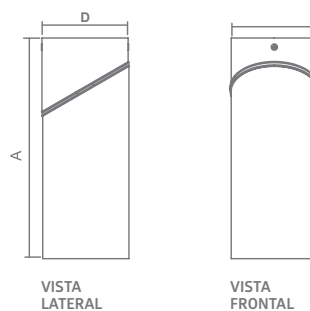

04746

SP

BELA

IP03

- Corpo em alumínio extrudado.
- Corpo com rotação de 360° permitindo inclinação de até 30°.
- Pintura pó microtexturizada:
Uso externo e interno.
- Pintura líquida: Uso interno.

MEDIDA DXA (MM)	LÂMPADAS E POTÊNCIA MAX.	SOQUETE	CORES PARA USO EXT / INT				CORES PARA USO INT	
			BR	PT	TB	CTE	OC	CB
51X131	MINI DIC. 50W / LED	1XGU10	04729	04730	04731	04732	04971	04733
63X131	PAR 16 50W/ LED	1XGU10	04734	04735	04736	04737	04972	04738
76X195	PAR 20 50W/ LED	1XE27	04739	04740	04741	04742	04973	04743
102X217	PAR 30 75W/ LED	1XE27	04744	04745	04746	04747	04974	04748
76X158	AR 70 50W/ LED	1XGU10	04749	04750	04751	04752	04975	04753