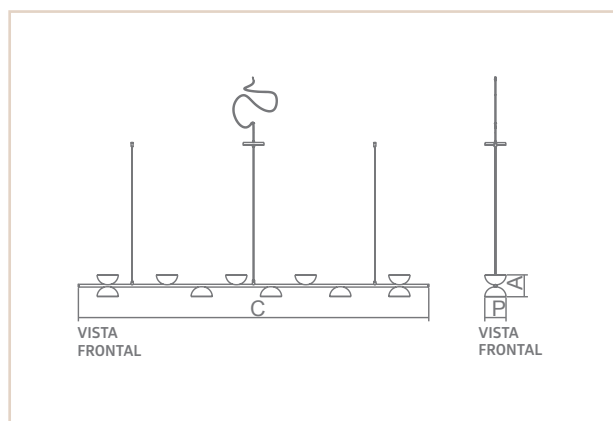

MODELO	MEDIDA CXAXP (MM)	POT. / TEMP. / LUMENS	TENSÃO	CORES					
				OC	PF/OC	PF/CB	CB/BF	CHU/OC	OV/OC
02 HORIZONTAL/10	2000X124X122	LED 55W / 2700K / 4430LM	127V	06474	06475	06476	06477	06478	06479
02 HORIZONTAL/10	2000X124X122	LED 55W / 2700K / 4430LM	220V	06480	06481	06482	06483	06484	06485