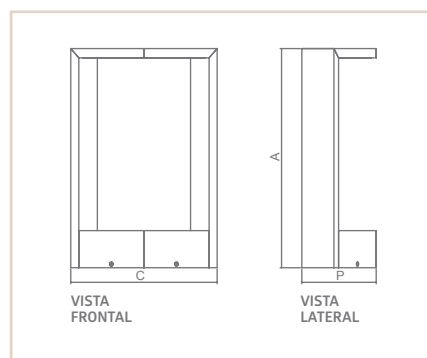

08138

BZ

KAIROS

IP44

- Corpo em alumínio extrudado.
- Pintura pó microtexturizada.
- Difusor em acrílico cristal.
- Produto com LED integrado.
- Uso externo e interno.

MEDIDA CXAXP (MM)	POT. / TEMP. / LUMENS	TENSÃO	CORES			
			BR	PT	TB	CTE
200X300X102	LED 11W / 2700K / 886LM	127V	08135	08136	08137	08138
200X300X102	LED 11W / 2700K / 886LM	220V	08139	08140	08141	08142
200X500X102	LED 11W / 2700K / 886LM	127V	08143	08144	08145	08146
200X500X102	LED 11W / 2700K / 886LM	220V	08147	08148	08149	08150