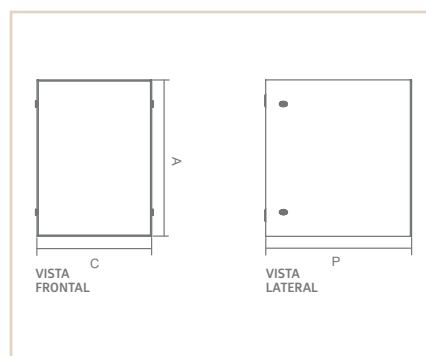

03496

03494

AR

MILCA 1

IP43

- Corpo em alumínio.
- Pintura pó microtexturizada.
- Difusor em vidro transparente.
- Produto com LED integrado.
- Uso externo e interno.

USO	MEDIDA CXAXP (MM)	POT. / TEMP. / LUMENS	TENSÃO	CORES			
				BR	PT	TB	CTE
EXT / INT	110X150X140	LED 22W/2700K/1772LM	127V	03493	03494	03495	03496
EXT / INT	110X150X140	LED 22W/2700K/1772LM	220V	03497	03498	03499	03500