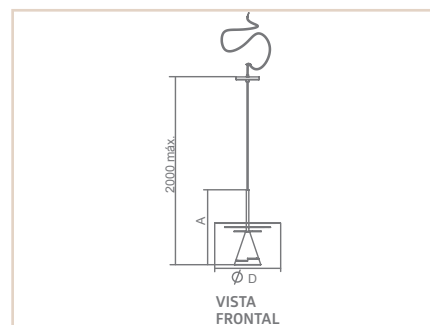

MODELO	MEDIDA D X A (MM)	LÂMPADAS E POTÊNCIA MAX.	SOQUETE	CORES											
				BR	PT	TB	CTE	OC	CB	BR/PT	PT/BR	BR/OC	PT/OC	BR/CB	PT/CB
01 DISCO	140X342	PAR16 50W / LED	1XGU10	05189	05190	05191	05192	05193	05194	05195	05196	05197	05198	05199	05200
01 DISCO	140X342	BULBO 9W LED	1XE27	05201	05202	05203	05204	05205	05206	05207	05208	05209	05210	05211	05212
02 DISCOS	236X363	PAR16 50W / LED	1XGU10	05237	05238	05239	05240	05241	05242	05243	05244	05245	05246	05247	05248
02 DISCOS	236X363	BULBO 9W LED	1XE27	05249	05250	05251	05252	05253	05254	05255	05256	05257	05258	05259	05260
03 DISCOS	336X385	PAR16 50W / LED	1XGU10	05285	05286	05287	05288	05289	05290	05291	05292	05293	05294	05295	05296
03 DISCOS	336X385	BULBO 9W LED	1XE27	05297	05298	05299	05300	05301	05302	05303	05304	05305	05306	05307	05308