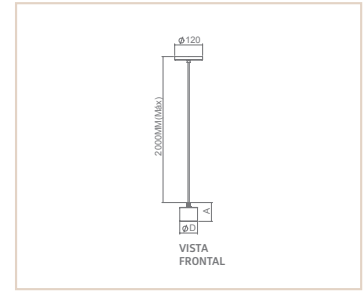

MEDIDA D X A (MM)	LÂMPADAS E POTÊNCIA MAX.	SOQUETE	CORES								
			BR	PT	TB	CTE	OC	CB	CHU	OV	CA
76X81	BULBO 9W LED	1XE27	06615	06616	06617	06618	06619	06620	06621	06622	06623