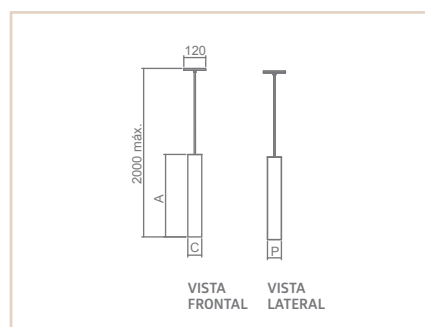

MEDIDA CXAXP (MM)	LÂMPADAS E POTÊNCIA MAX.	SOQUETE	CORES					
			BR	PT	TB	CTE	OC	CB
51X260X51	MINI DIC. 50W / LED	1XGU10	03169	03170	03171	03172	03714	03715
51X450X51	MINI DIC. 50W / LED	1XGU10	03173	03174	03175	03176	03716	03717
51X600X51	MINI DIC. 50W / LED	1XGU10	03177	03178	03179	03180	03718	03719
51X800X51	MINI DIC. 50W / LED	1XGU10	03944	03945	03946	03947	03948	03949
51X1000X51	MINI DIC. 50W / LED	1XGU10	03181	03182	03183	03184	03720	03721
76X260X76	PAR16 50W / LED	1XGU10	00997	00998	00999	03219	03722	03723
76X450X76	PAR16 50W / LED	1XGU10	01012	01013	01014	03220	03724	03725
76X600X76	PAR16 50W / LED	1XGU10	01015	01016	01017	03221	03726	03727
76X800X76	PAR16 50W / LED	1XGU10	03950	03951	03952	03953	03954	03955
76X1000X76	PAR16 50W / LED	1XGU10	01018	01019	01020	03222	03728	03729