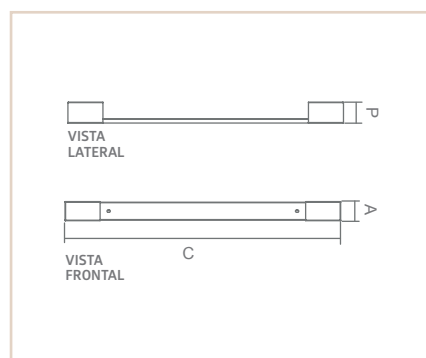

03265

05779

AR

INDIANA

- Corpo em alumínio.
- Pintura pó microtexturizada.
- Uso interno.

USO	MEDIDA CXAXP (MM)	LÂMPADAS E POTÊNCIA MAX.	SOQUETE	CORES			
				BR	PT	TB	CTE
INTERNO	647X45X49	1XT8 10W / LED	G13	03265	03266	03267	03268
INTERNO	647X108X49	2XT8 10W / LED	G13	05779	05780	05781	05782
INTERNO	1259X45X49	1XT8 18W / LED	G13	03277	03278	03279	03280
INTERNO	1259X108X49	2XT8 18W / LED	G13	05783	05784	05785	05786