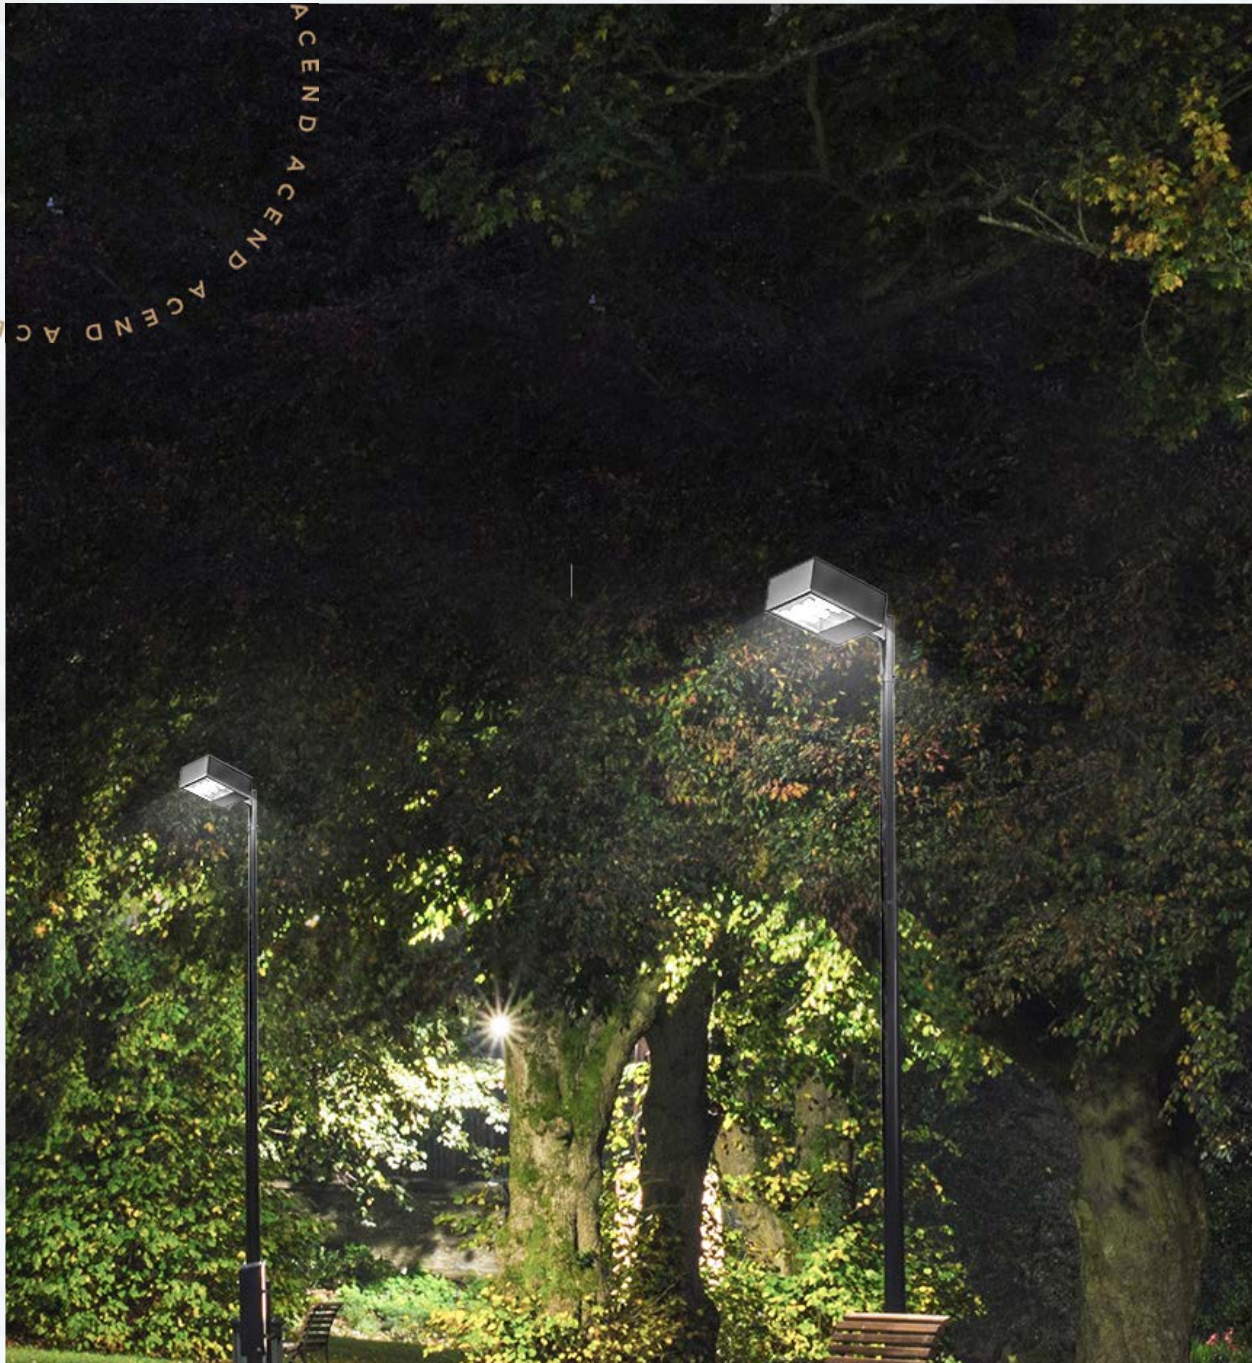

ACEND ACEND ACEND ACEND ACEND
ACEND ACEND ACEND ACEND ACEND
ACEND ACEND ACEND ACEND ACEND
ACEND ACEND ACEND ACEND ACEND