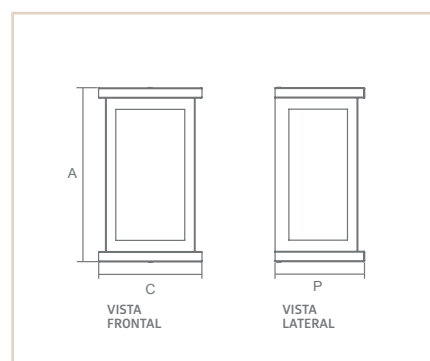

03108

08464

02958

AR

APOLO SLIM

IP43

- Corpo em alumínio.
- Pintura pó microtexturizada.
- Difusor em vidro transparente ou fosco.
- Uso externo e interno.

MODELO	MEDIDA CXAXP (MM)	LÂMPADAS E POTÊNCIA MAX.	SOQUETE	CORES			
				BR	PT	TB	CTE
VIDRO TRANSP.	150X252X130	BULBO 9W LED	1XE27	02957	02958	02959	02960
VIDRO TRANSP.	150X402X130	BULBO 9W LED	2XE27	03105	03106	03107	03108
VIDRO FOSCO	150X252X130	BULBO 9W LED	1XE27	08127	08128	08129	08130
VIDRO FOSCO	150X402X130	BULBO 9W LED	2XE27	08131	08132	08133	08134
		POT. / TEMP. / LUMENS	TENSÃO				
VIDRO FOSCO	150X252X130	22W / 2700K / 1770LM	127V	08453	08454	08455	08456
VIDRO FOSCO	150X252X130	22W / 2700K / 1770LM	220V	08457	08458	08459	08460
VIDRO FOSCO	150X402X130	33W / 2700K / 2658LM	127V	08461	08462	08463	08464
VIDRO FOSCO	150X402X130	33W / 2700K / 2658LM	220V	08465	08466	08467	08468