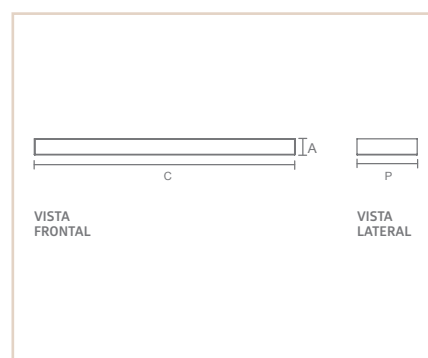

USO	MEDIDA CXAXP (MM)	LÂMPADAS E POTÊNCIA MAX.	SOQUETE	CORES			
				BR	PT	TB	CTE
INTERNO	370X74X177	BULBO 9W LED	6XE27	07086	07087	07088	07089
INTERNO	650X45X150	2XT8 10W LED	G13	04569	04570	04571	04572
INTERNO	1259X45X150	2XT8 18W LED	G13	04573	04574	04575	04576