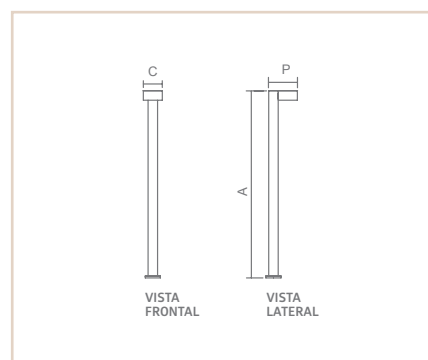

0 5 8 4 2

TR

OASIS

IP44

- Corpo em alumínio extrudado.
- Pintura pó microtexturizada.
- Produto com LED integrado.
- Difusor em acrílico fosco.
- Uso externo.

MEDIDA C X A X P (MM)	POT. / TEMP. / LUMENS	TENSÃO	CORES			
			BR	PT	TB	CTE
103X500X154	LED 11W / 2700K / 885 LM	127V	05841	05842	05843	05844
103X500X154	LED 11W / 2700K / 885 LM	220V	05845	05846	05847	05848
103X1000X154	LED 11W / 2700K / 885 LM	127V	04555	04556	04557	04558
103X1000X154	LED 11W / 2700K / 885 LM	220V	04559	04560	04561	04562