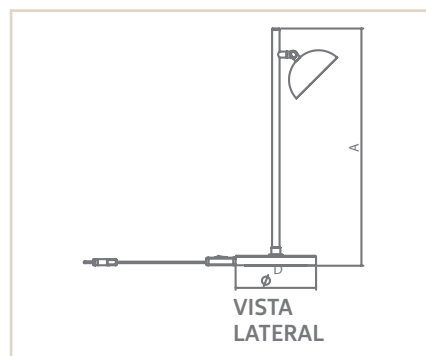

MEDIDA DXA (MM)	POT. / TEMP. / LUMENS	TENSÃO	CORES			
			BG/OC	BG/CB	PC/OC	PC/CB
170X500	5,5W / 2700K / 443LM	127V	06011	06012	06013	06014
170X500	5,5W / 2700K / 443LM	220V	06015	06016	06017	06018