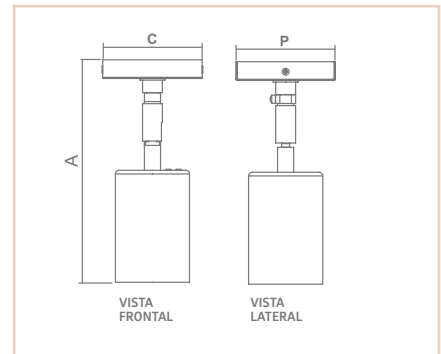

04440

04410

SP

LIBRA

IP03

- Corpo em alumínio.
- Corpo articulável em 90°.
- Pintura pó microtexturizada: Uso externo e interno.
- Pintura líquida: Uso interno.

MODELO	MEDIDA CXAXP (MM)	LÂMPADAS E POTÊNCIA MAX.	SOQUETE	CORES PARA USO EXT / INT				CORES PARA USO INT	
				BR	PT	TB	CTE	OC	CB
ÚNICO	80X180X80	PAR16 50W / LED	1XGU10	04398	04399	04400	04401	04956	04402
DUPLO	150X180X80	PAR16 50W / LED	2XGU10	04425	04426	04427	04428	04957	04429
ÚNICO	80X218X80	PAR 20 50W / LED	1XE27	04403	04404	04405	04406	04958	04407
DUPLO	150X218X80	PAR 20 50W / LED	2XE27	04430	04431	04432	04433	04959	04434
ÚNICO	80X229X80	PAR 30 75W / LED	1XE27	04408	04409	04410	04411	04960	04412
DUPLO	228X229X80	PAR 30 75W / LED	2XE27	04435	04436	04437	04438	04961	04439
ÚNICO	80X184X80	AR 70 50 W / LED	1XGU10	04413	04414	04415	04416	04962	04417
DUPLO	150X184X80	AR 70 50 W / LED	2XGU10	04440	04441	04442	04443	04963	04444
ÚNICO	80X209X80	AR 111 50W / LED	1XGU10	04418	04419	04420	04421	04964	04422
DUPLO	228X209X80	AR 111 50W / LED	2XGU10	04445	04446	04447	04448	04965	04449