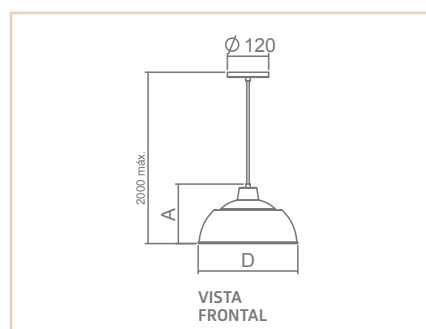

MEDIDA D X A (MM)	LÂMPADAS E POTÊNCIA MAX.	SOQUETE	CORES									
			BR	PT	TB	CTE	OC	CB	BG	ES	BR/OC	PT/OC
290X173	BULBO 9W LED	1XE27	03069	03070	03071	03072	03736	00873	03596	00884	03074	03075
			BR/CB	PT/CB	CTE/CB	CTE/BF	PC/OC	PC/BF	BG/OC	CB/BF/CB	BG/PC/BF	OC/PC/OC
			03076	03077	03078	03079	00556	00507	00506	00875	00558	00564
			OC/PF/OC	OC/BF/OC	OC/BG/OC	CB/PF/CB	CB/PC/CB	ES/PF/ES	ES/BF/ES			
			00876	00922	00557	00874	01484	00886	00885