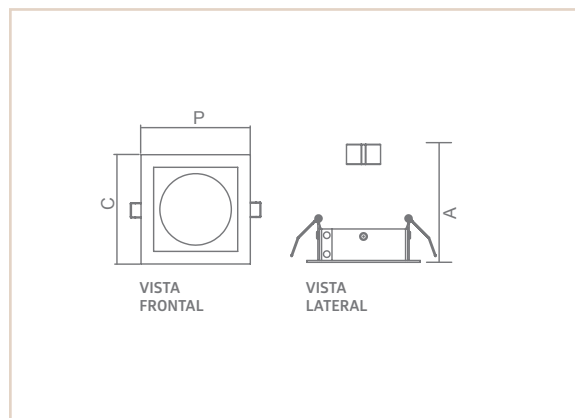

03857

02215

02207

02239

PE

FLORENCE

- Corpo em alumínio.
- Pintura pó microtexturizada e líquida.
- Produto com LED integrado em alguns modelos.
- Uso interno.

MODELO	MEDIDA C X A X P (MM)	MEDIDA NICHOS (MM)	LÂMPADAS E POTÊNCIA MAX.	SOQUETE	COR					
					BR	PT	TB	CTE	BR/PT	BR/OC
01	75X66X75	65X65	MINI. DIC 50W/ LED	1XGU10	01075	01076	01077	03818	01472	03819
02	130X66X75	120X65	MINI. DIC 50W/ LED	2XGU10	02187	02188	02189	03820	02190	03821
03	185X66X75	175X65	MINI. DIC 50W/ LED	3XGU10	02191	02192	02193	03822	02194	03823
04	130X65X126	120X116	MINI. DIC 50W/ LED	4XGU10	02195	02196	02197	03824	02198	03825
01	90X74X90	80X80	PAR 16 50W / LED	1XGU10	01078	01079	01080	01880	01733	03826
02	150X74X90	140X80	PAR 16 50W / LED	2XGU10	01820	01821	01822	01879	02070	03827
03	210X74X90	200X80	PAR 16 50W / LED	3XGU10	02199	02200	02201	03828	02202	03829
04	150X74X156	140X146	PAR 16 50W / LED	4XGU10	02203	02204	02205	03830	02206	03831
01	110X124X110	100X100	PAR 20 50W / LED	1XE27	01081	01082	01083	03832	01734	03833
02	192X124X110	182X100	PAR 20 50W / LED	2XE27	01726	02067	02068	03834	02069	03835
03	274X124X110	264X100	PAR 20 50W / LED	3XE27	02207	02208	02209	03836	02210	03837
04	192X124X196	182X186	PAR 20 50W / LED	4XE27	02211	02212	02213	03838	02214	03839
01	130X128X130	120X120	PAR 30 75W / LED	1XE27	01087	01088	01089	03840	02063	03841
02	260X128X130	250X120	PAR 30 75W / LED	2XE27	02215	02216	02217	03842	02218	03843
03	390X128X130	380X120	PAR 30 75W / LED	3XE27	02219	02220	02221	03844	02222	03845
04	260X128X236	250X226	PAR 30 75W / LED	4XE27	02223	02224	02225	03846	02226	03847
01	110X88X110	100X100	AR 70 50 W / LED	1XGU10	01084	01085	01086	03848	02064	03849
02	192X88X110	182X100	AR 70 50 W / LED	2XGU10	01668	01669	01648	03850	02066	03851
03	274X88X110	264X100	AR 70 50 W / LED	3XGU10	02227	02228	02229	03852	02230	03853
04	192X88X196	182X186	AR 70 50 W / LED	4XGU10	02231	02232	02233	03854	02234	03855
01	150X91X150	140X140	AR 111 50W / LED	1XGU10	01090	01091	01092	03856	02065	03857
02	300X91X150	290X140	AR 111 50W / LED	2XGU10	02020	02021	02022	02023	02071	03858
03	450X91X150	440X140	AR 111 50W / LED	3XGU10	02235	02236	02237	03859	02238	03860
04	300X91X276	290X266	AR 111 50W / LED	4XGU10	02239	02240	02241	03861	02242	03862