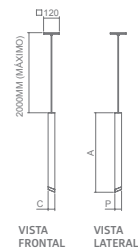

VISTA FRONTAL VISTA LATERAL

MEDIDA C X A X P (MM)	LÂMPADAS E POTÊNCIA MAX.	SOQUETE	CORES															
			BR	PT	TB	CTE	OC	CB	BR/OC	PT/OC	BR/CB	PT/CB	BG/OC	BG/CB	PC/OC	PC/CB		
51X260X51	MINI DIC. 50W / LED	1XGU10	06786	06787	06788	06789	06790	06791	06792	06793	06794	06795	07185	07186	07187	07188		
51X450X51	MINI DIC. 50W / LED	1XGU10	06797	06798	06799	06800	06801	06802	06803	06804	06805	06806	07189	07190	07191	07192		
51X600X51	MINI DIC. 50W / LED	1XGU10	06808	06809	06810	06811	06812	06813	06814	06815	06816	06817	07193	07194	07195	07196		
51X800X51	MINI DIC. 50W / LED	1XGU10	06819	06820	06821	06822	06823	06824	06825	06826	06827	06828	07197	07198	07199	07200		
51X1000X51	MINI DIC. 50W / LED	1XGU10	06830	06831	06832	06833	06834	06835	06836	06837	06838	06839	07201	07202	07203	07204		
76X260X76	PAR 16 50W / LED	1XGU10	06841	06842	06843	06844	06845	06846	06847	06848	06849	06850	07205	07206	07207	07208		
76X450X76	PAR 16 50W / LED	1XGU10	06852	06853	06854	06855	06856	06857	06858	06859	06860	06861	07209	07210	07211	07212		
76X600X76	PAR 16 50W / LED	1XGU10	06863	06864	06865	06866	06867	06868	06869	06870	06871	06872	07213	07214	07215	07216		
76X800X76	PAR 16 50W / LED	1XGU10	06874	06875	06876	06877	06878	06879	06880	06881	06882	06883	07217	07218	07219	07220		
76X1000X76	PAR 16 50W / LED	1XGU10	06885	06886	06887	06888	06889	06890	06891	06892	06893	06894	07221	07222	07223	07224