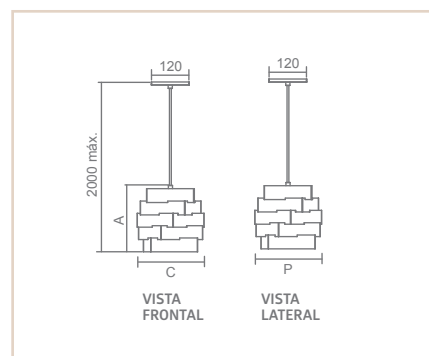

MEDIDA CX X XP (MM)	LÂMPADAS E POTÊNCIA MAX.	SOQUETE	CORES					
			BR	PT	TB	CTE	OC	CB
150X210X150	BULBO 9W LED	1XE27	04487	04488	04489	04490	04491	04492