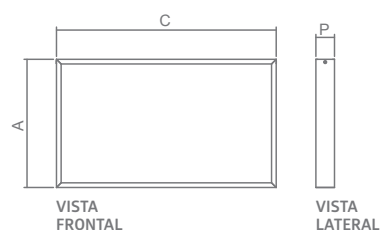

PS

GUARANI DECOR

- Corpo em alumínio extrudado.
- Pintura pó microtexturizada e/ou líquida.
- Difusor em acrílico cristal.
- Produto com LED integrado.
- Uso interno.