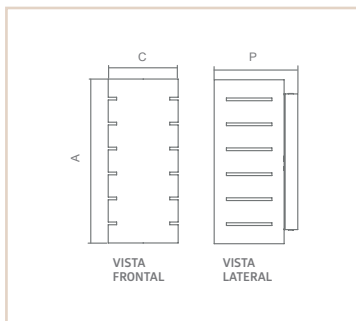

06007

AR

BELATRIX

IP03 | PARA USO EXTERNO

- Corpo em alumínio extrudado.
- Pintura pó microtexturizada e líquida.
- Para uso externo acompanha difusor em acrílico cristal.
- Para uso interno não acompanha difusor em acrílico cristal.