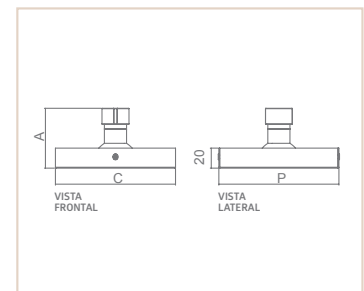

PE | ORUS

- Corpo em alumínio.
- Pintura pó microtexturizada.
- Semi embutido para FMD.
- Uso interno.

MEDIDA CXAXP (MM)	MEDIDA NICHOS Ø (MM)	LÂMPADAS E POTÊNCIA MAX.	SOQUETE	COR			
				BR	PT	TB	CTE
120X60X120	64	PAR16 50W / LED	1XGU10	01164	01298	01299	03959
120X110X120	64	PAR20 50W / LED	1XE27	01166	01300	01301	01878
150X104X150	64	PAR30 75W / LED	1XE27	03962	03963	03964	03965
120X66X120	64	AR70 50W / LED	1XGU10	02378	02379	02380	03960
150X76X150	64	AR111 50W / LED	1XGU10	02375	02376	02377	03961

01167