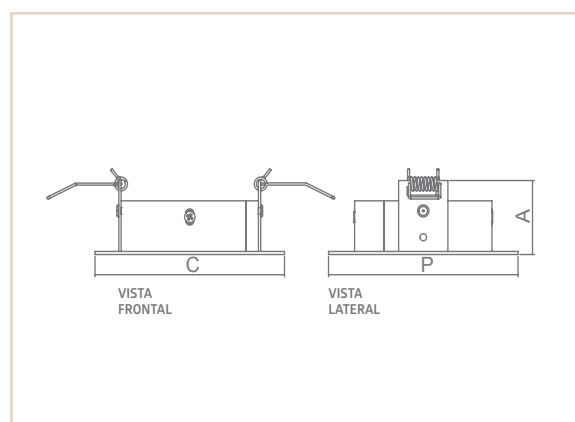

ACEND ACEND ACEND ACEND ACEND
ACEND ACEND ACEND ACEND ACEND
ACEND ACEND ACEND ACEND ACEND
ACEND ACEND ACEND ACEND ACEND

EMBUTIDO

07383

PE

LUIZA

- Corpo em alumínio.
- Pintura pó microtexturizada.
- Produto com LED integrado.
- Difusor em acrílico fosco.
- Nicho para instalação em formato redondo.
- Uso interno.