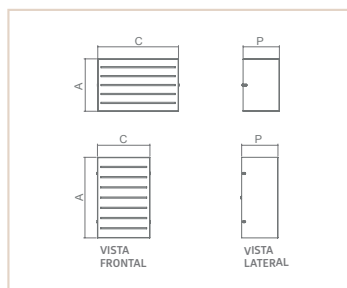

USO	MODELO	MEDIDA CXAXP (MM)	LÂMPADAS E POTÊNCIA MAX.	SOQUETE	CORES			
					BR	PT	TB	CTE
EXT / INT	VERTICAL	130X200X90	BULBO 9W LED	1XE27	01941	01942	01943	01944
EXT / INT	VERTICAL	130X300X90	BULBO 9W LED	2XE27	01949	01950	01951	01952
EXT / INT	HORIZONTAL	200X130X90	BULBO 9W LED	1XE27	01945	01946	01947	01948
EXT / INT	HORIZONTAL	300X130X90	BULBO 9W LED	2XE27	01953	01954	01955	01956