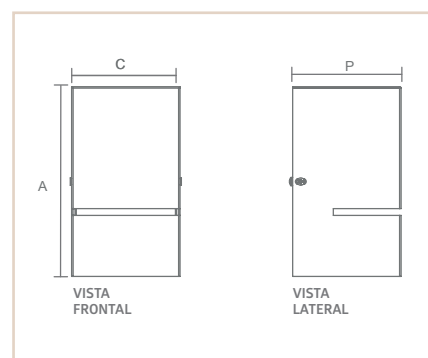

01934

AR

MIIRA

IP03

- Corpo em alumínio.
- Pintura pó microtexturizada.
- Uso externo e interno.

USO	MODELO	MEDIDA CXAXP (MM)	LÂMPADAS E POTÊNCIA MAX.	SOQUETE	CORES			
					BR	PT	TB	CTE
EXT / INT	01 FRISO	80X140X80	PAR16 50W / LED	1XGU10	01885	01886	01887	01888
EXT / INT	01 FRISO	80X140X80	HALOPIN 25W / LED	1XG9	01925	01926	01927	01928
EXT / INT	01 FRISO	80X200X80	PAR16 50W / LED	1XGU10	01893	01894	01895	01896
EXT / INT	01 FRISO	80X200X80	HALOPIN 25W / LED	1XG9	01933	01934	01935	01936
EXT / INT	02 FRISOS	80X140X80	PAR16 50W / LED	1XGU10	01889	01890	01891	01892
EXT / INT	02 FRISOS	80X140X80	HALOPIN 25W / LED	1XG9	01929	01930	01931	01932
EXT / INT	02 FRISOS	80X200X80	PAR16 50W / LED	1XGU10	01897	01898	01899	01900
EXT / INT	02 FRISOS	80X200X80	HALOPIN 25W / LED	1XG9	01937	01938	01939	01940