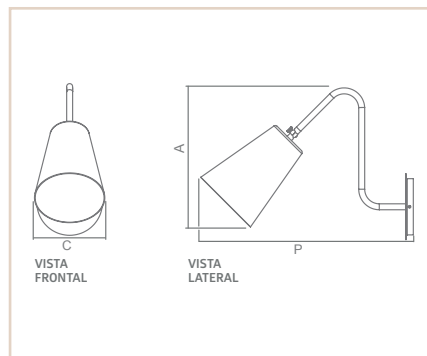

04819

AR

AMERICANO

- Corpo em alumínio repuxado.
- Pintura pó microtexturizada: Uso externo e interno.
- Pintura líquida: Uso interno.
- Cúpula articulável em 180°.

IP03 | PARA USO EXTERNO

MEDIDA CXAXP (MM)	LÂMPADAS E POTÊNCIA MAX.	SOQUETE	CORES PARA USO EXT / INT				CORES PARA USO INT			
			BR	PT	TB	CTE	BR/OC	PT/OC	BR/CB	PT/CB
150X324X453	BULBO 9W LED	1XE27	04814	04815	04816	04817	04818	04819	04820	04821