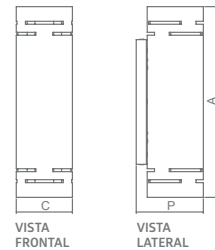

USO	MEDIDA CXAXP (MM)	LÂMPADAS E POTÊNCIA MAX.	SOQUETE	CORES								
				BR	PT	TB	CTE	BR/OC	PT/OC	BR/CB	PT/CB	PT/BF
INTERNO	76X260X92	HALOPIN 25W / LED	2XG9	06079	06080	06081	06082	06083	06084	06085	06086	06087
EXTERNO	76X265X92	HALOPIN 25W / LED	2XG9	06088	06089	06090	06091	06092	06093	06094	06095	06096
INTERNO	76X450X92	HALOPIN 25W / LED	2XG9	06097	06098	06099	06100	06101	06102	06103	06104	06105
EXTERNO	76X455X92	HALOPIN 25W / LED	2XG9	06106	06107	06108	06109	06110	06111	06112	06113	06114
INTERNO	76X600X92	HALOPIN 25W / LED	2XG9	06115	06116	06117	06118	06119	06120	06121	06122	06123
EXTERNO	76X605X92	HALOPIN 25W / LED	2XG9	06124	06125	06126	06127	06128	06129	06130	06131	06132
INTERNO	76X1000X92	HALOPIN 25W / LED	2XG9	06133	06134	06135	06136	06137	06138	06139	06140	06141
EXTERNO	76X1005X92	HALOPIN 25W / LED	2XG9	06142	06143	06144	06145	06146	06147	06148	06149	06150
INTERNO	102X350X117	BULBO 9W LED	2XE27	06151	06152	06153	06154	06155	06156	06157	06158	06159
EXTERNO	102X355X117	BULBO 9W LED	2XE27	06160	06161	06162	06163	06164	06165	06166	06167	06168
INTERNO	102X450X117	BULBO 9W LED	2XE27	06169	06170	06171	06172	06173	06174	06175	06176	06177
EXTERNO	102X455X117	BULBO 9W LED	2XE27	06178	06179	06180	06181	06182	06183	06184	06185	06186
INTERNO	102X600X117	BULBO 9W LED	2XE27	06187	06188	06189	06190	06191	06192	06193	06194	06195
EXTERNO	102X605X117	BULBO 9W LED	2XE27	06196	06197	06198	06199	06200	06201	06202	06203	06204
INTERNO	102X1000X117	BULBO 9W LED	2XE27	06205	06206	06207	06208	06209	06210	06211	06212	06213
EXTERNO	102X1005X117	BULBO 9W LED	2XE27	06214	06215	06216	06217	06218	06219	06220	06221	06222