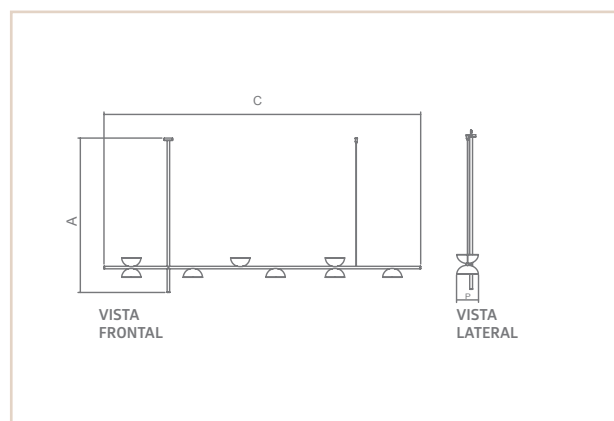

MODELO	MEDIDA CXAXP (MM)	POT. / TEMP. / LUMENS	TENSÃO	CORES					
				OC	PF/OC	PF/CB	CB/BF	CHU/OC	OV/OC
03 HORIZONTAL/8	2000X978X122	LED 44W / 2700K / 3544LM	127V	06498	06499	06500	06501	06502	06503
03 HORIZONTAL/8	2000X978X122	LED 44W / 2700K / 3544LM	220V	06504	06505	06506	06507	06508	06509
03 HORIZONTAL/7	1600X978X122	LED 38W / 2700K / 3101LM	127V	06522	06523	06524	06525	06526	06527
03 HORIZONTAL/7	1600X978X122	LED 38W / 2700K / 3101LM	220V	06528	06529	06530	06531	06532	06533