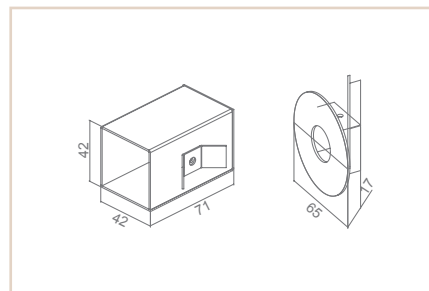

USO	MODELO	MEDIDA C X A X P (MM)	LÂMPADAS E POTÊNCIA MAX.	SOQUETE	CORES			
					BR	PT	TB	CTE
EXT / INT	01	65X65X73	HALOPIN 25W LED	1XG9	04626	04627	04628	04629
EXT / INT	03	65X65X73	HALOPIN 25W LED	1XG9	04638	04639	04640	04641

USO	MODELO	MEDIDA D X P (MM)	LÂMPADAS E POTÊNCIA MAX.	SOQUETE	CORES			
					BR	PT	TB	CTE
EXT / INT	02	65X73	HALOPIN 25W LED	1XG9	04634	04635	04636	04637