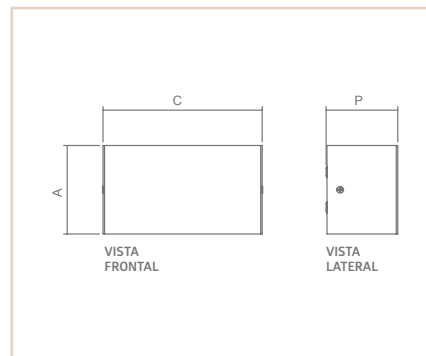

0 4 3 0 5

AR

MASP

IP43

- Corpo em alumínio.
- Pintura pó microtexturizada.
- Difusor em vidro fosco.
- Uso externo e interno.

USO	MODELO	MEDIDA CXAXP (MM)	LÂMPADAS E POTÊNCIA MAX.	SOQUETE	CORES			
					BR	PT	TB	CTE
EXT / INT	2 FACHOS - SUP/INF.	180X100X80	BULBO 9W LED	1XE27	01103	01104	01105	03404
EXT / INT	2 FACHOS - SUP/INF.	180X125X80	BULBO 9W LED	1XE27	04293	04294	04295	04296
EXT / INT	2 FACHOS - SUP/INF.	300X100X80	BULBO 9W LED	2XE27	04305	04306	04307	04308
EXT / INT	2 FACHOS - SUP/INF.	300X125X80	BULBO 9W LED	2XE27	04475	04476	04477	04478
EXT / INT	2 FACHOS - SUP/INF.	450X100X80	BULBO 9W LED	2XE27	01106	01107	01108	03405
EXT / INT	2 FACHOS - SUP/INF.	600X100X80	BULBO 9W LED	4XE27	01112	01113	01114	03406
EXT / INT	1 FACHO - INF.	180X100X80	BULBO 9W LED	1XE27	01115	00888	01116	03407
EXT / INT	1 FACHO - INF.	180X125X80	BULBO 9W LED	1XE27	04595	04596	04597	04598
EXT / INT	1 FACHO - INF.	450X100X80	BULBO 9W LED	2XE27	01117	01118	01119	03408
EXT / INT	1 FACHO - INF.	600X100X80	BULBO 9W LED	4XE27	01120	01121	01122	03409
EXT / INT	2 FACHOS - SUP/INF.	180X100X80	HALOPIN 25W / LED	2XG9	06772	06773	06774	06775
EXT / INT	2 FACHOS - FRONT/INF.	180X100X80	HALOPIN 25W / LED	2XG9	02025	02026	02027	02028
EXT / INT	2 FACHOS - FRONT/INF.	450X100X80	BULBO 9W LED	2XE27	02387	02388	02389	03410