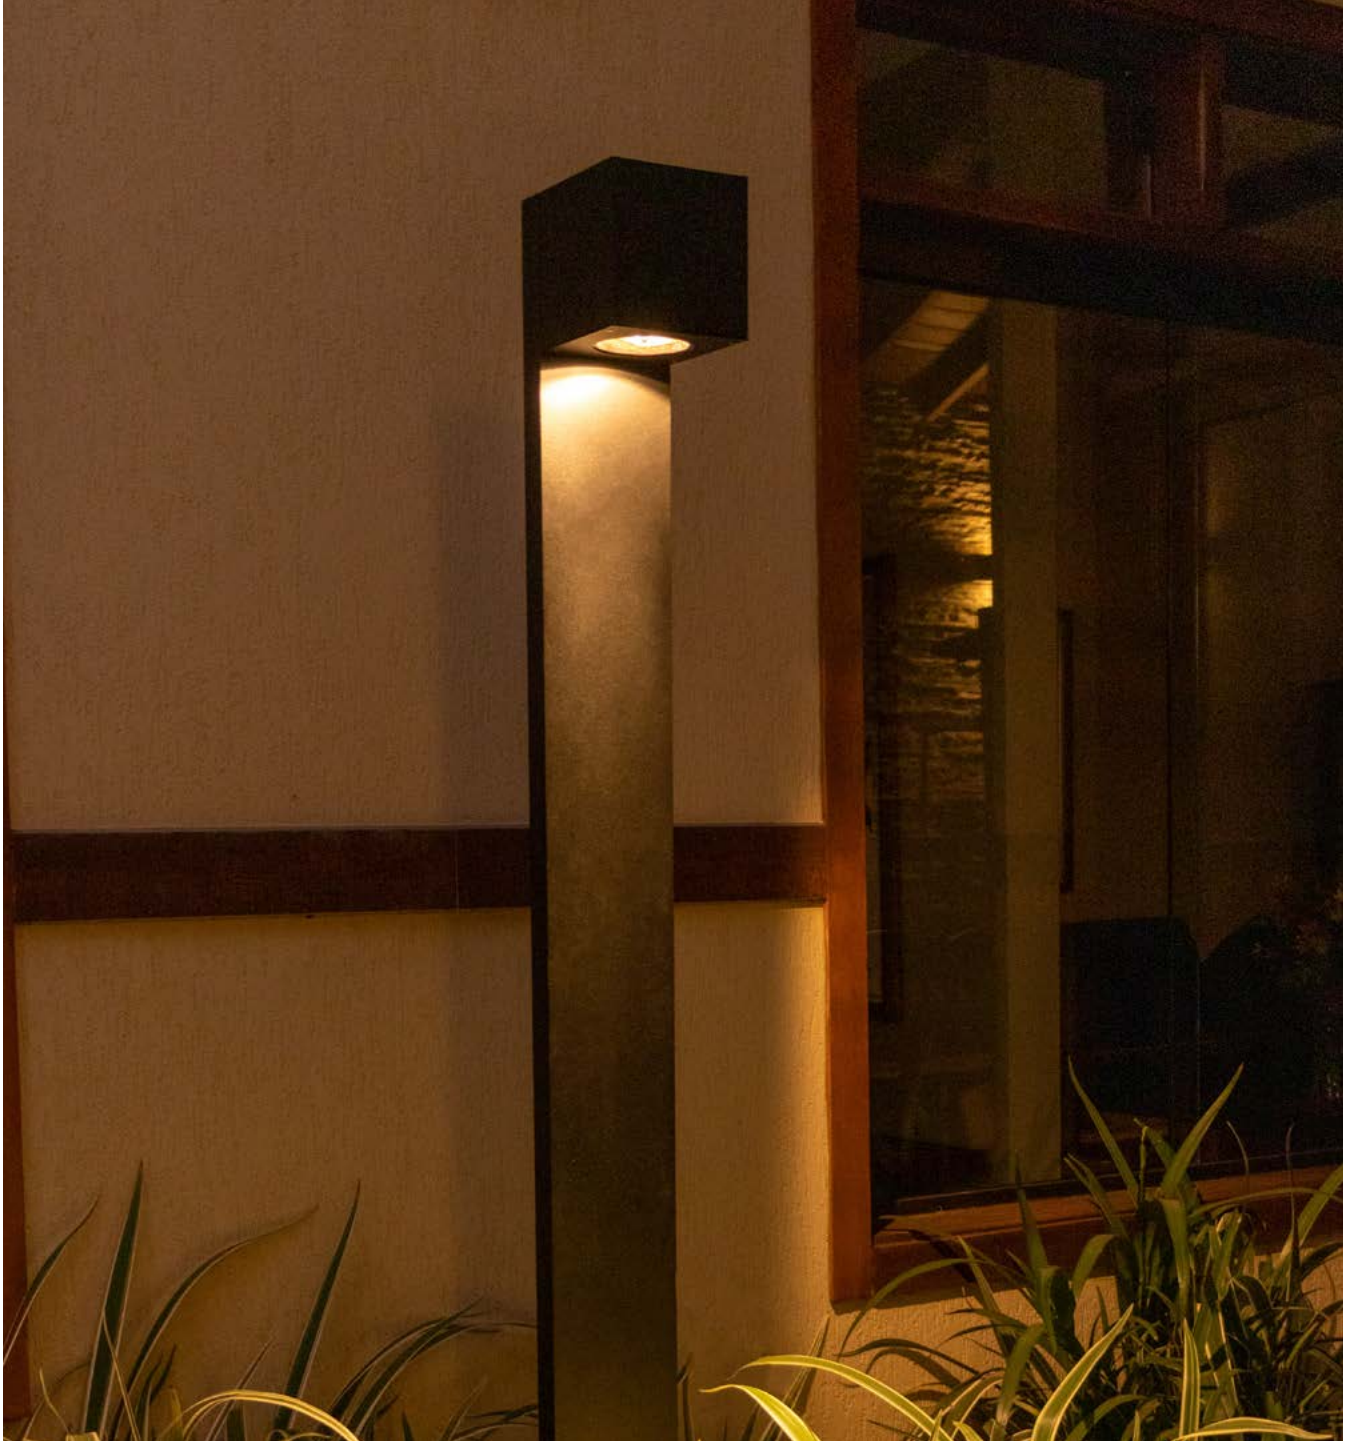

06769

TR

DRACO

IP03

- Corpo em alumínio extrudado.
- Pintura pó microtexturizada.
- Uso externo.