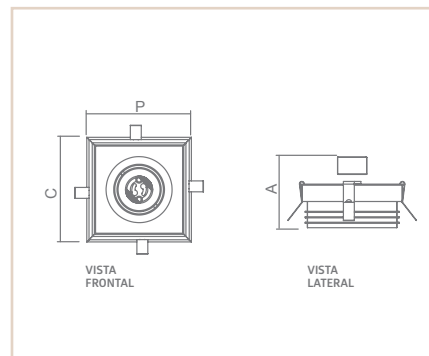

03471

PE

BETA

NO FRAME

- Corpo em alumínio extrudado.
- Pintura pó microtexturizada.
- Uso interno.

MEDIDA CXAXP (MM)	MEDIDA NICO Ø (MM)	LÂMPADAS E POTÊNCIA MAX.	SOQUETE	COR				
				BR	PT	TB	CTE	BR/PT
96X80X96	103X103	MINI DIC. 50W/LED	1XGU10	03451	03452	03453	03454	04654
96X83X96	103X103	PAR16 50W/LED	1XGU10	03455	03456	03457	03458	04655
118X136X118	125X125	PAR20 50W/LED	1XE27	03459	03460	03461	03462	04656
158X125X158	165X165	PAR30 75W/LED	1XE27	03467	03468	03469	03470	04657
118X100X118	125X125	AR70 50W/LED	1XGU10	03463	03464	03465	03466	04658
158X100X158	165X165	AR111 50W/LED	1XGU10	03471	03472	03473	03474	04659