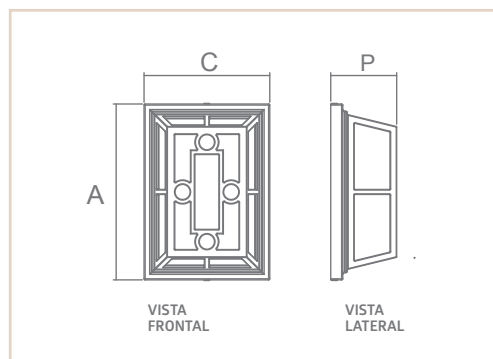

USO	MODELO	MODELO	MEDIDA CXAXP (MM)	LÂMPADAS E POTÊNCIA MAX.	SOQUETE	CORES			
						BR	PT	TB	CTE
EXT / INT	ALUMÍNIO FUNDIDO	ACEND	225X315X118	BULBO 9W LED	2XE27	00001	00005	00410	03306
EXT / INT	CHAPA DE ALUMÍNIO	ACEND RETANG.	225X315X118	BULBO 9W LED	2XE27	00002	00006	00411	01967
EXT / INT	ALUMÍNIO FUNDIDO	ACEND LOSANG.	225X315X118	BULBO 9W LED	2XE27	00003	00007	00412	03307
EXT / INT	ALUMÍNIO FUNDIDO	ACEND 5 VIDROS	225X315X118	BULBO 9W LED	2XE27	00004	00008	00413	03308