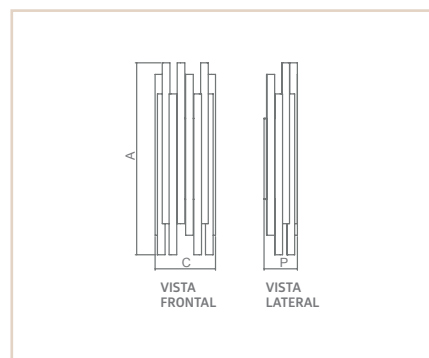

USO	MEDIDA CXAXP (MM)	LÂMPADAS E POTÊNCIA MAX.	SOQUETE	CORES					
				BR	PT	TB	CTE	OC	CB
INTERNO	150X477X83	HALOPIN 25W / LED	4XG9	06341	06342	06343	06344	06345	06346
		POT. / TEMP. / LUMENS	TENSÃO						
INTERNO	150X477X83	11W / 2700K / 886LM	127V	06594	06595	06596	06597	06598	06599
INTERNO	150X477X83	11W / 2700K / 886LM	220V	06600	06601	06602	06603	06604	06605