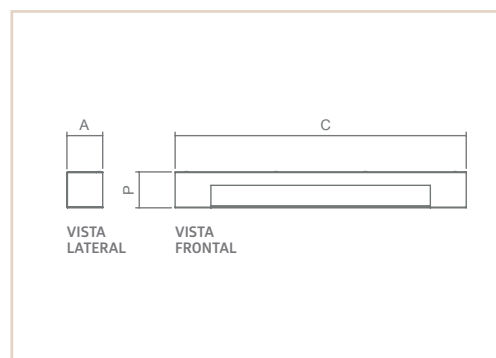

USO	MEDIDA CXAXP (MM)	LÂMPADAS E POTÊNCIA MAX.	SOQUETE	CORES			
				BR	PT	TB	CTE
EXT / INT	650X80X80	1XT8 10W LED	G13	01470	01676	01678	03435
EXT / INT	1250X80X80	1XT8 18W LED	G13	01637	01677	01679	03436
		POT. / TEMP. / LUMENS	TENSÃO				
EXT / INT	650X80X80	22W / 2700K / 1772LM	127V	08099	08100	08101	08102
EXT / INT	650X80X80	22W / 2700K / 1772LM	220V	08103	08104	08105	08106
EXT / INT	1250X80X80	44W / 2700K / 3544LM	127V	08107	08108	08109	08110
EXT / INT	1250X80X80	44W / 2700K / 3544LM	220V	08111	08112	08113	08114