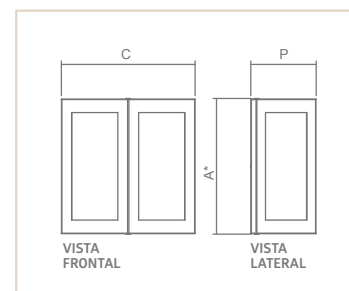

USO	MODELO	MEDIDA CXAXP (MM)	LÂMPADAS E POTÊNCIA MAX.	SOQUETE	CORES			
					BR	PT	TB	CTE
EXT / INT	01	142X200X113	BULBO 9W LED	1XE27	00181	00183	00414	04284
EXT / INT	01	142X300X113	BULBO 9W LED	2XE27	00182	00184	00415	04285
EXT / INT	02	150X170X90	BULBO 9W LED	1XE27	00775	00778	00781	03318
EXT / INT	02	200X160X100	BULBO 9W LED	1XE27	00776	00779	00782	03319
EXT / INT	02	235X235X120	BULBO 9W LED	2XE27	00777	00780	00783	03320