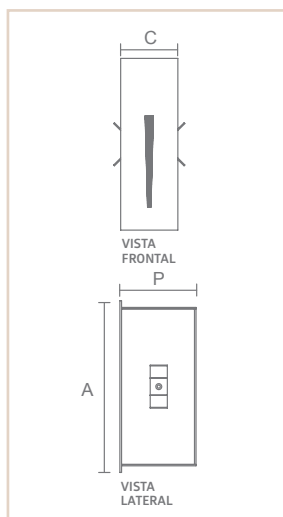

MODELO EM LED

MODELO EM LÂMPADA

USO	MODELO	LED	MEDIDA CAIXA C X A X P (MM)	MEDIDA CORPO C X A X P (MM)	LÂMPADAS E POTÊNCIA MAX.	SOQUETE	CORES			
							BR	PT	TB	CTE
EXT / INT	01	-	39X138X65	50X150X38	HALOPIN 25W / LED	1XG9	02953	02954	02955	02956
					POT. / TEMP. / LUMENS	TENSÃO				
EXT / INT	LED 01	LED INTEGRADO	39X138X40	50X150X38	LED 5,5W / 2700K / 443LM	127V	02945	02946	02947	02948
EXT / INT	LED 01	LED INTEGRADO	39X138X40	50X150X38	LED 5,5W / 2700K / 443LM	220V	02949	02950	02951	02952
EXT / INT	LED 02	LED INTEGRADO	39X138X40	50X150X38	LED 5,5W / 2700K / 443LM	127V	02476	02477	02478	02943
EXT / INT	LED 02	LED INTEGRADO	39X138X40	50X150X38	LED 5,5W / 2700K / 443LM	220V	02479	02480	02481	02944