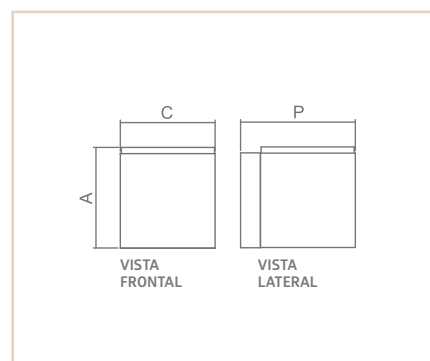

01974

01973

AR

BRAVA

IP03 | PARA USO EXTERNO

- Corpo em alumínio extrudado.
- Pintura pó microtexturizada.
- Para uso externo acompanha difusor em acrílico cristal
- Para uso interno não acompanha difusor em acrílico cristal.