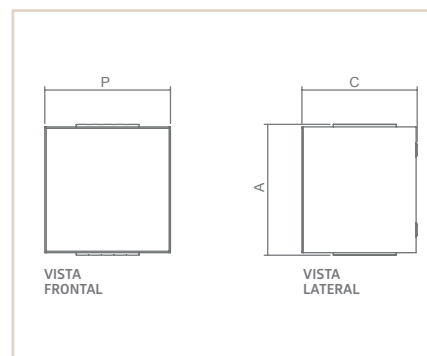

01557

01557

AR

LIZ

IP43

- Corpo em alumínio.
- Pintura pó microtexturizada.
- Difusores: lentes em vidro.
- Produto com LED integrado em alguns modelos.
- Uso externo e interno.

USO	LED	MEDIDA CXAXP (MM)	LÂMPADAS E POTÊNCIA MAX.	SOQUETE	CORES			
					BR	PT	TB	CTE
EXT / INT	-	110X110X101	HALOPIN 25W / LED	1XG9	01215	01163	01216	03429
			POT. / TEMP. / LUMENS	TENSÃO				
EXT / INT	LED INTEGRADO	110X110X101	LED 11W/2700K/886LM	127V	01704	01557	01705	03430
EXT / INT	LED INTEGRADO	110X110X101	LED 11W/2700K/886LM	220V	03431	03432	03433	03434