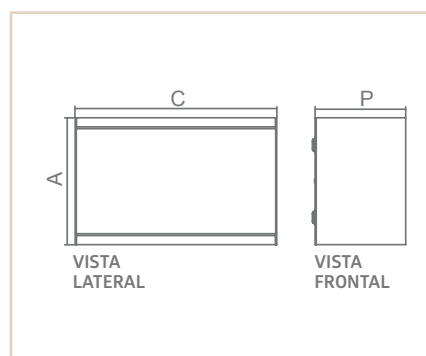

USO	MEDIDA CXAXP (MM)	LÂMPADAS E POTÊNCIA MAX.	SOQUETE	CORES			
				BR	PT	TB	CTE
INTERNO	222X140X100	BULBO 9W LED	1XE27	04493	04494	04495	04496
INTERNO	222X200X100	BULBO 9W LED	2XE27	04497	04498	04499	04500