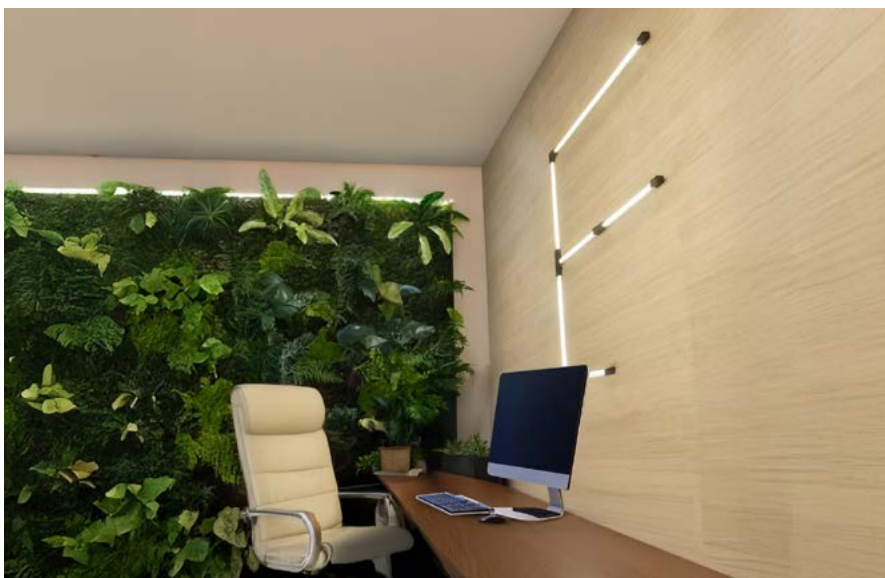

PRODUTO UTILIZADO COMO ARANDELA

AR

LUDIANA

- Corpo em alumínio.
- Pintura pó microtexturizada.
- Produto pode ser utilizado tanto na parede como no teto.
- Uso interno.

MODELO	MEDIDA CXAXP (MM)	LÂMPADAS E POTÊNCIA MAX.	SOQUETE	CORES			
				BR	PT	TB	CTE
01 - PONTA	82X45X55	1XT8 10/18W/LED	G13	08215	08216	08217	08218
02 - CONECTOR	150X55X45	2XT8 10/18W/LED	G13	08219	08220	08221	08222
03 - 90°	127X127X55	2XT8 10/18W/LED	G13	08223	08224	08225	08226
04 - X	209X209X55	4XT8 10/18W/LED	G13	08227	08228	08229	08230
05 - T	209X127X55	3XT8 10/18W/LED	G13	08231	08232	08233	08234
06 - 45°	184X92X55	2XT8 10/18W/LED	G13	08235	08236	08237	08238