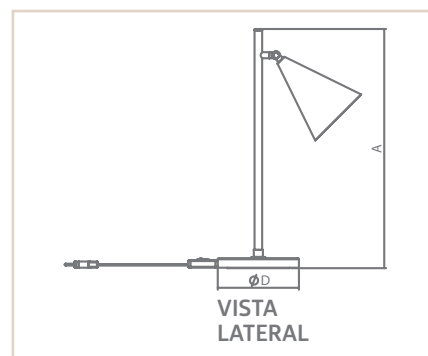

ACEND ACEND ACEND ACEND ACEND
ACEND ACEND ACEND ACEND ACEND
ACEND ACEND ACEND ACEND ACEND
ACEND ACEND ACEND ACEND ACEND

M E S A

05411

LM

CONOS

- Corpo em alumínio repuxado.
- Pintura pó microtexturizada e/ou líquida.
- Articulável verticalmente em 90°
- Uso interno