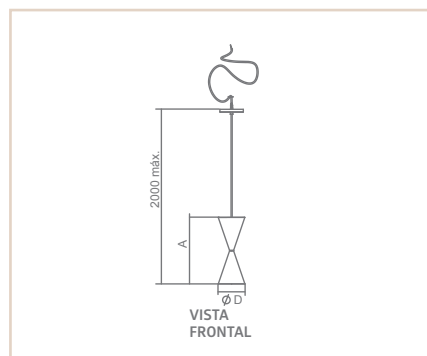

MEDIDA D X A (MM)	LÂMPADAS E POTÊNCIA MAX.	SOQUETE	CORES												
			BR	PT	TB	CTE	OC	CB	BR/PT	PT/BR	BR/OC	PT/OC	BR/CB	PT/CB	
136X340	PAR16 50W / LED	1XGU10	05117	05118	05119	05120	05121	05122	05123	05124	05125	05126	05127	05128	
136X340	BULBO 9W LED	1XE27	05141	05142	05143	05144	05145	05146	05147	05148	05149	05150	05151	05152