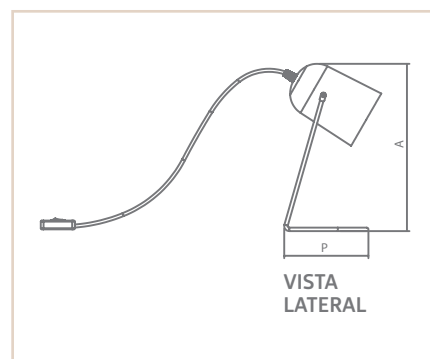

MEDIDA C X A X P (MM)	LAMPADAS E POTENCIA MAX.	SOQUETE	CORES										
			BR	PT	TB	CTE	BR/OC	PT/OC	BR/CB	PT/CB	PT/BF	TB/BF	CTE/BF
134X305X165	HALOPIN 25W / LED	1XG9	08473	08474	08475	08476	08477	08478	08479	08480	08481	08482	08483
134X305X165	PAR16 50W / LED	1XGU10	08484	08485	08486	08487	08488	08489	08490	08491	08492	08493	08494