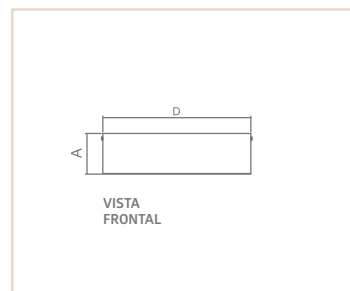

MEDIDA D X A (MM)	LÂMPADAS E POTÊNCIA MAX.	SOQUETE	CORES		
			BR	PT	TB
230X90	BULBO 9W LED	2XE27	00283	00285	00496
330X90	BULBO 9W LED	3XE27	00284	00286	00497