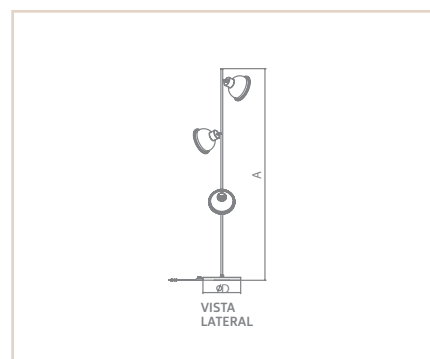

MEDIDA D X A (MM)	LÂMPADAS E POTÊNCIA MAX.	SOQUETE	CORES							
			BR/OC	PT/OC	BR/CB	PT/CB	PC/OC	PC/PR	BG/OC	OC/BF
327X1834	BULBO 9W LED	3XE27	05908	05909	05910	05911	05912	05913	05914	05923