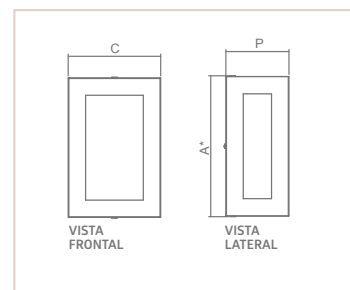

USO	MODELO	MEDIDA CXAXP (MM)	LÂMPADAS E POTÊNCIA MAX.	SOQUETE	CORES			
					BR	PT	TB	CTE
EXT / INT	3 VIDROS FOSCOS	130X200X80	BULBO 9W LED	1XE27	00177	00179	00406	01966
EXT / INT	3 VIDROS FOSCOS	130X300X80	BULBO 9W LED	2XE27	00178	00180	00407	04286
EXT / INT	3 VIDROS FOSCOS	200X450X120	BULBO 9W LED	2XE27	01161	01165	01230	04287
EXT / INT	5 VIDROS FOSCOS	132X150X90	BULBO 9W LED	1XE27	00766	00769	00772	02390
EXT / INT	5 VIDROS FOSCOS	132X200X90	BULBO 9W LED	1XE27	00767	00770	00773	04288
EXT / INT	5 VIDROS FOSCOS	132X300X90	BULBO 9W LED	2XE27	00768	00771	00774	04289