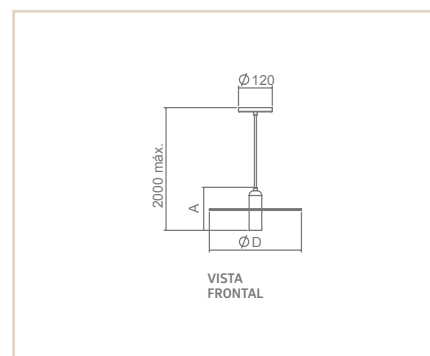

0 0 7 3 6

0 2 0 5 7

0 2 0 5 7

PD

SIRIUS

- Corpo em alumínio.
- Pintura pó microtexturizada e líquida.
- Uso interno.

MEDIDA D X A (MM)	LÂMPADAS E POTÊNCIA MAX.	SOQUETE	CORES					
			BR/OC	PT/OC	TB/OC	BR/CB	PT/CB	TB/CB
327X146	BULBO 9W LED	1XE27	01708	01710	01712	01709	01711	01713
530X146	BULBO 9W LED	1XE27	02057	02058	02059	02060	02061	02062