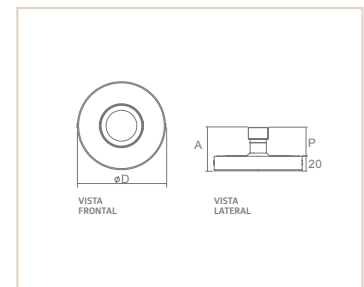

PE | ORION

- Corpo em alumínio.
- Pintura pó microtexturizada.
- Semi embutido para FMD.
- Uso interno.

MEDIDA DXAXP (MM)	MEDIDA NICHOS Ø (MM)	LÂMPADAS E POTÊNCIA MAX.	SOQUETE	COR			
				BR	PT	TB	CTE
120X60X40	64	PAR 16 50W/ LED	1XGU10	01168	01296	01297	03763
120X110X90	64	PAR 20 50W/ LED	1XE27	01167	01294	01295	03764
120X65X45	64	AR70 50W/LED	1XGU10	04531	04532	04533	04534