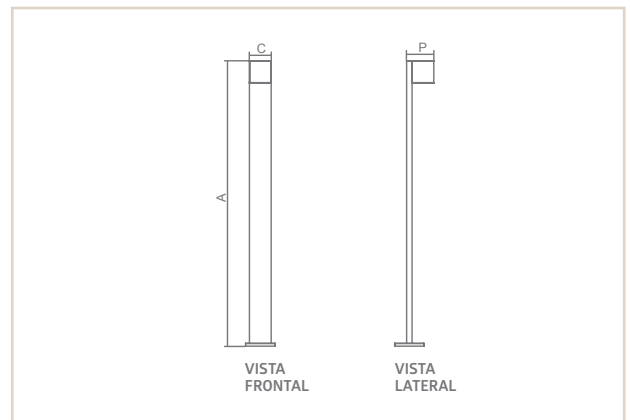

ACEND ACEND ACEND ACEND ACEND
ACEND ACEND ACEND ACEND ACEND
ACEND ACEND ACEND ACEND ACEND
ACEND ACEND ACEND ACEND ACEND

T O R R E

W W W . A C E N D . C O M . B R

06769

TR

DRACO

IP03

- Corpo em alumínio extrudado.
- Pintura pó microtexturizada.
- Uso externo.