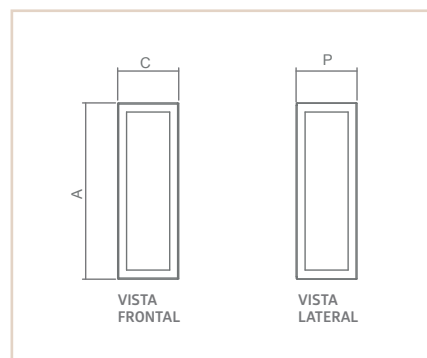

00708

01313

AR

MOSCOU

IP43

- Corpo em alumínio.
- Pintura pó microtexturizada.
- Difusor em acrílico fosco.
- Produto com LED integrado em alguns modelos.
- Uso externo e interno.

MODELO	FACHOS	LED	MEDIDA CXAXP (MM)	LÂMPADAS E POTÊNCIA MAX.	SOQUETE	CORES			
						BR	PT	TB	CTE
-	3 FACHOS	-	221X80X80	HALOPIN 25W / LED	2XG9	00705	00711	00707	03359
-	3 FACHOS	-	401X80X80	HALOPIN 25W / LED	3XG9	00706	00712	00708	03360
01	3 FACHOS	-	221X80X80	BULBO 9W LED	1XE27	00927	00928	00929	03361
01	3 FACHOS	-	401X80X80	BULBO 9W LED	2XE27	00930	00931	00932	03362
02	2 FACHOS - FRONT. / INF.	-	221X80X80	BULBO 9W LED	1XE27	02350	02351	02352	03363
02	2 FACHOS - FRONT. / INF.	-	401X80X80	BULBO 9W LED	2XE27	02356	02357	02358	03364
03	2 FACHOS - SUP. / INF.	-	221X80X80	BULBO 9W LED	1XE27	02353	02354	02355	03365
03	2 FACHOS - SUP. / INF.	-	401X80X80	BULBO 9W LED	2XE27	02359	02360	02361	03366
T8	3 FACHOS	-	650X76X76	1XT8 10W LED	G13	01313	01314	01315	04337
T8	3 FACHOS	-	1250X76X76	1XT8 18W LED	G13	01319	01320	01321	04338
T8/02	2 FACHOS - FRONT. / INF.	-	650X76X76	1XT8 10W LED	G13	01316	01317	01318	04339
T8/02	2 FACHOS - FRONT. / INF.	-	1250X76X76	1XT8 18W LED	G13	01322	01323	01324	04340
T8/03	2 FACHOS - SUP. / INF.	-	650X76X76	1XT8 10W LED	G13	01631	01632	01633	04341
T8/03	2 FACHOS - SUP. / INF.	-	1250X76X76	1XT8 18W LED	G13	01634	01635	01636	04342
				POT. / TEMP. / LUMENS	TENSÃO				
LED	3 FACHOS	LED INTEG.	221X80X80	LED 11W / 2700K / 886LM	127V	01190	01191	01192	04311
LED	3 FACHOS	LED INTEG.	221X80X80	LED 11W / 2700K / 886LM	220V	01196	01197	01198	04312
LED	3 FACHOS	LED INTEG.	401X80X80	LED 16,5W / 2700K / 1329LM	127V	01193	01194	01195	04313
LED	3 FACHOS	LED INTEG.	401X80X80	LED 16,5W / 2700K / 1329LM	220V	01199	01200	01201	04314