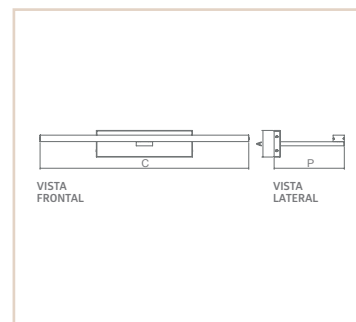

"MEDIDA CXAXP (MM) "	POT. / TEMP. / LUMENS	TENSÃO	CORES			
			BR	PT	TB	CTE
652X84X219	27W / 2700K / 2215LM	127V	08435	08436	08437	08438
652X84X219	27W / 2700K / 2215LM	220V	08439	08440	08441	08442