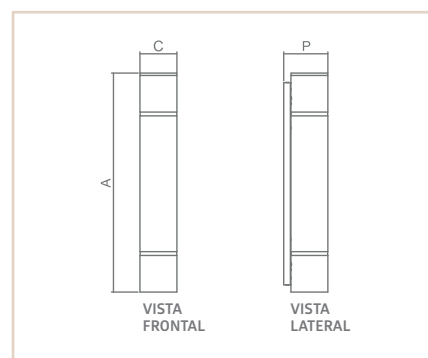

USO	MEDIDA CXAXP (MM)	LÂMPADAS E POTÊNCIA MAX.	SOQUETE	CORES			
				BR	PT	TB	CTE
EXT / INT	76X265X92	HALOPIN 25W / LED	2XG9	00212	00221	00533	03294
EXT / INT	76X455X92	HALOPIN 25W / LED	2XG9	00213	00222	00534	03295
EXT / INT	76X605X92	HALOPIN 25W / LED	2XG9	00214	00223	00535	03296
EXT / INT	76X1005X92	HALOPIN 25W / LED	2XG9	00215	00224	00536	03297
EXT / INT	102X290X117	BULBO 9W LED	2XE27	04273	04274	04275	04276
EXT / INT	102X455X117	BULBO 9W LED	2XE27	00217	00226	00532	03299
EXT / INT	102X605X117	BULBO 9W LED	2XE27	00218	00227	00538	03300
EXT / INT	102X1005X117	BULBO 9W LED	2XE27	00219	00228	00539	03301