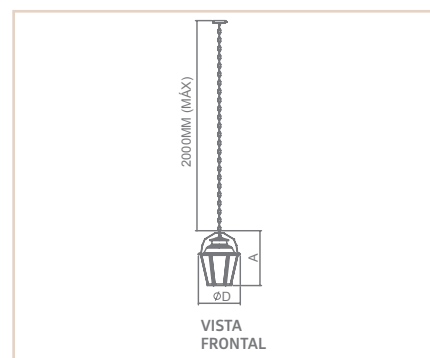

08472

08471

PD

PURI

- Corpo em alumínio.
- Pintura pó microtexturizada.
- Difusor em vidro temperado fosco.
- Uso interno.

VISTA
FRONTAL

MEDIDA D X A (MM)	LÂMPADAS E POTÊNCIA MAX.	SOQUETE	CORES			
			BR	PT	TB	CTE
410X526	BULBO 13W LED	1XE27	08469	08470	08471	08472