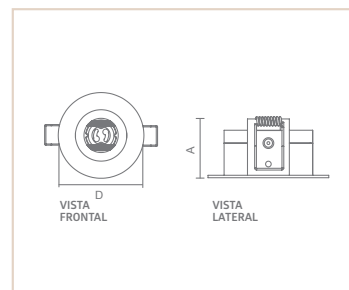

0 2 4 2 9

PE | ALPHA

- Corpo em alumínio.
- Pintura pó microtexturizada.
- Uso interno.

MEDIDA D X A (MM)	MEDIDA NICHØ (MM)	LÂMPADAS E POTÊNCIA MAX.	SOQUETE	COR		
				BR	PT	TB
75X64	70	MINI. DIC 50W / LED	1XGU10	02432	02433	02434
90X72	86	PAR 16 50W / LED	1XGU10	02429	02430	02431
110X122	102	PAR 20 50W / LED	1XE27	02441	02442	02443
130X127	121	PAR 30 75W / LED	1XE27	02444	02445	02446
110X83	102	AR 70 50W / LED	1XGU10	02435	02436	02437
150X89	140	AR 111 50W / LED	1XGU10	02438	02439	02440

0 0 9 1 2