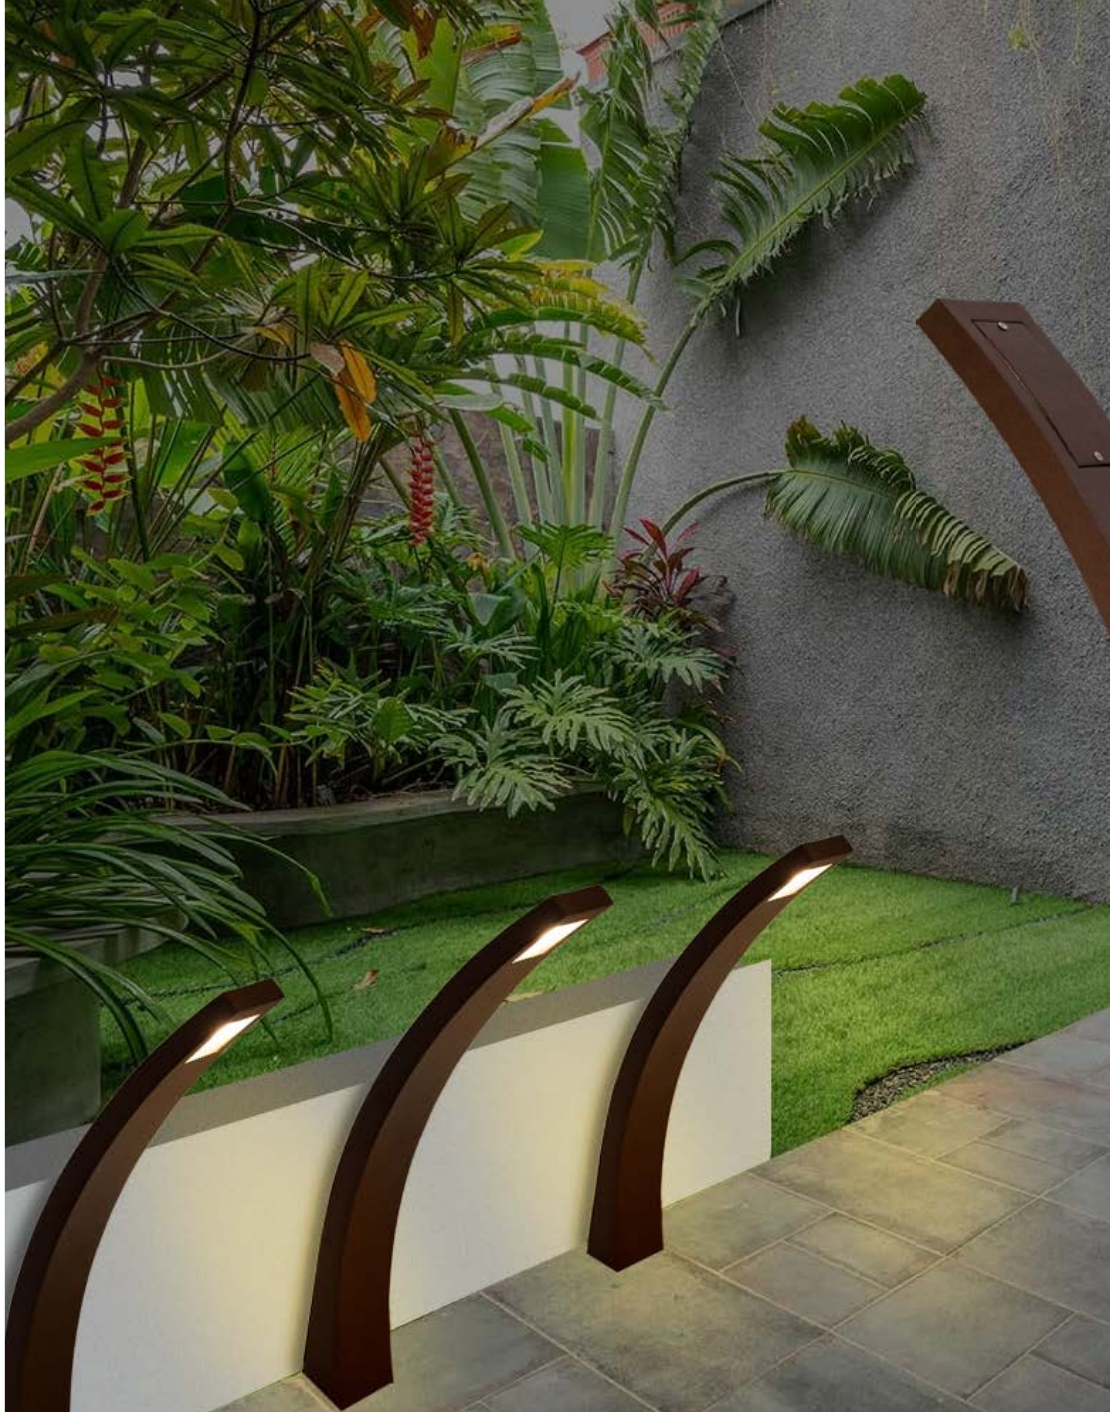

08138

BZ

KAIROS

IP44

- Corpo em alumínio extrudado.
- Pintura pó microtexturizada.
- Difusor em acrílico cristal.
- Produto com LED integrado.
- Uso externo e interno.

MEDIDA CXAXP (MM)	POT. / TEMP. / LUMENS	TENSÃO	CORES			
			BR	PT	TB	CTE
200X300X102	LED 11W / 2700K / 886LM	127V	08135	08136	08137	08138
200X300X102	LED 11W / 2700K / 886LM	220V	08139	08140	08141	08142
200X500X102	LED 11W / 2700K / 886LM	127V	08143	08144	08145	08146
200X500X102	LED 11W / 2700K / 886LM	220V	08147	08148	08149	08150