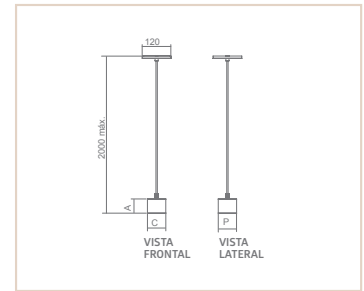

MEDIDA C X A X P (MM)	LÂMPADAS E POTÊNCIA MAX.	SOQUETE	CORES								
			BR	PT	TB	CTE	OC	CB	CHU	OV	CA
76X81X76	BULBO 9W LED	1XE27	06606	06607	06608	06609	06610	06611	06612	06613	06614