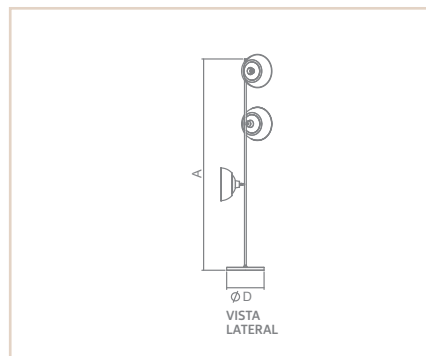

MEDIDA D X A (MM)	LÂMPADAS E POTÊNCIA MAX.	SOQUETE	CORES									
			BR/OC	PT/OC	BR/CB	PT/CB	PC/OC	PC/PR	BG/OC	OC/BF	OCB/BF	
327X1834	BULBO 9W LED	3XE27	01482	01483	04450	03501	01073	05116	01074	05900	07374