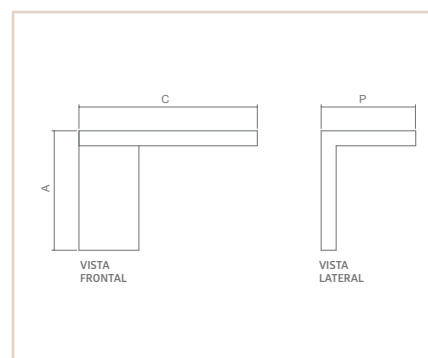

USO	MODELO	MEDIDA CXAXP (MM)	POT. / TEMP. / LUMENS	TENSÃO	CORES					
					BR	PT	TB	CTE	OC	CB
INTERNO	DIREITA	151X101X80	LED 5,5W / 2700K / 443LM	127V	02262	02263	02264	02927	04315	04316
INTERNO	DIREITA	151X101X80	LED 5,5W / 2700K / 443LM	220V	02265	02266	02267	02928	04317	04318
INTERNO	DIREITA	251X101X80	LED 11W / 2700K / 886LM	127V	02268	02269	02270	02929	04319	04320
INTERNO	DIREITA	251X101X80	LED 11W / 2700K / 886LM	220V	02271	02272	02273	02930	04321	04322
INTERNO	ESQUERDA	151X101X80	LED 5,5W / 2700K / 443LM	127V	02281	02282	02283	02931	04323	04324
INTERNO	ESQUERDA	151X101X80	LED 5,5W / 2700K / 443LM	220V	02284	02285	02286	02932	04325	04326
INTERNO	ESQUERDA	251X101X80	LED 11W / 2700K / 886LM	127V	02287	02288	02289	02933	03395	04327
INTERNO	ESQUERDA	251X101X80	LED 11W / 2700K / 886LM	220V	02290	02291	02292	02934	03396	04328