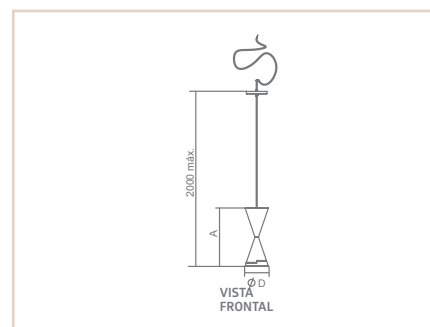

MEDIDA D X A (MM)	LÂMPADAS E POTÊNCIA MAX.	SOQUETE	CORES											
			BR	PT	TB	CTE	OC	CB	BR/PT	PT/BR	BR/OC	PT/OC	BR/CB	PT/CB
136X340	PAR16 50W / LED	1XGU10	05129	05130	05131	05132	05133	05134	05135	05136	05137	05138	05139	05140
136X340	BULBO 9W LED	1XE27	05153	05154	05155	05156	05157	05158	05159	05160	05161	05162	05163	05164