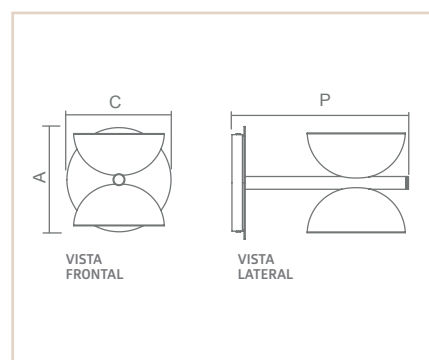

USO	MODELO	MEDIDA CXAXP (MM)	POT. / TEMP. / LUMENS	TENSÃO	CORES								
					OC	BR/OC	PT/OC	BR/CB	PT/CB	CHU/OC	PF/OC	OV/OC	CB/BF
INTERNO	01	140X140X220	LED 5,5W/2700K/443LM	127V	03387	04802	04804	04806	04255	02077	03391	04254	04253
INTERNO	01	140X140X220	LED 5,5W/2700K/443LM	220V	03388	04803	04805	04807	04258	02078	03392	04257	04256
INTERNO	02	140X140X220	LED 11W/2700K/886LM	127V	03389	04808	04810	04812	04261	02079	03393	04260	04259
INTERNO	02	140X140X220	LED 11W/2700K/886LM	220V	03390	04809	04811	04813	04264	02080	03394	04263	04262
INTERNO	03	350x124x134	LED 11W/2700K/886LM	127V	07579	07580	07581	07582	07583	07584	07585	07586	07587
INTERNO	03	350x124x134	LED 11W/2700K/886LM	220V	07588	07589	07590	07591	07592	07593	07594	07595	07596