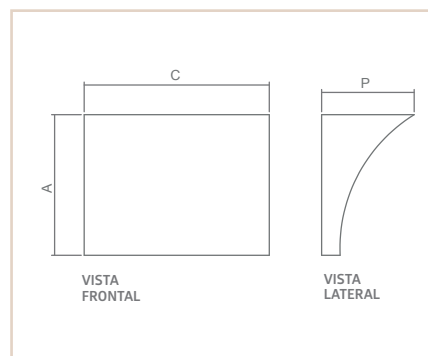

03004

04698

AR

RORAIMA

IP03 | PARA USO EXTERNO

- Corpo em alumínio.
- Pintura pó microtexturizada e/ou líquida.
- Para uso externo acompanha difusor em vidro transparente no modelos em chapa de alumínio.
- Para uso interno não acompanha difusor em vidro transparente.