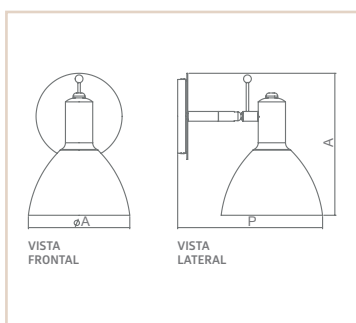

MEDIDA CXAXP (MM)	LÂMPADAS E POTÊNCIA MAX.	SOQUETE	CORES							
			BR	PT	TB	CTE	BR/OC	PT/OC	BR/CB	PT/CB
165X231X236	BULBO 9W LED	1XE27	08255	08256	08257	08258	08259	08260	08261	08262