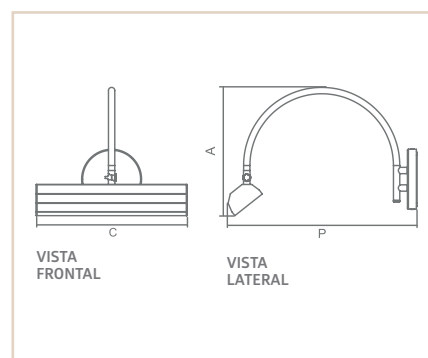

USO	MEDIDA CXAXP (MM)	POT. / TEMP. / LUMENS	TENSÃO	CORES								
				BR	PT	TB	CTE	OC	CB	OV	CA	
INTERNO	302X244X378	LED 16,5W / 2700K / 1329LM	127V	05445	05446	05447	05448	05449	05450	05451	05452	
				BG	PC	PR	BR/OC	PT/OC	BR/CB	PT/CB		
				05453	05454	05455	05456	05457	05458	05459		
INTERNO	302X244X378	LED 16,5W / 2700K / 1329LM	220V	BR	PT	TB	CTE	OC	CB	OV	CA	
				05460	05461	05462	05463	05464	05465	05466	05467	
				BG	PC	PR	BR/OC	PT/OC	BR/CB	PT/CB		
INTERNO	602X244X378	LED 22W / 2700K / 1772LM	127V	BR	PT	TB	CTE	OC	CB	OV	CA	
				05475	05476	05477	05478	05479	05480	05481	05482	
				BG	PC	PR	BR/OC	PT/OC	BR/CB	PT/CB		
INTERNO	602X244X378	LED 22W / 2700K / 1772LM	220V	BR	PT	TB	CTE	OC	CB	OV	CA	
				05490	05491	05492	05493	05494	05495	05496	05497	
				BG	PC	PR	BR/OC	PT/OC	BR/CB	PT/CB		
				05498	05499	05500	05501	05502	05503	05504