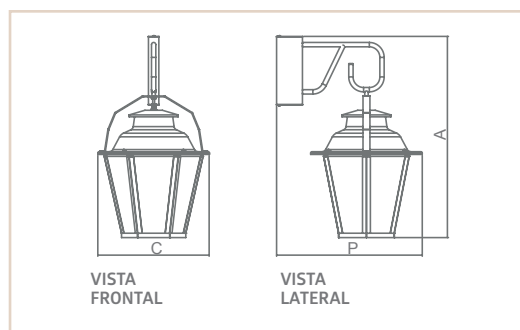

VISTA
FRONTAL

VISTA
LATERAL

USO	MEDIDA CXAXP (MM)	LÂMPADAS E POTÊNCIA MAX.	SOQUETE	CORES			
				BR	PT	TB	CTE
EXT / INT	410X733X535	BULBO 13W LED	1XE27	07062	07063	07064	07065