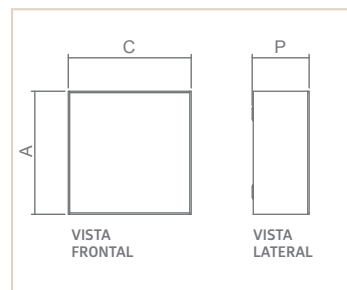

USO	MEDIDA CXAXP (MM)	LÂMPADAS E POTÊNCIA MAX.	SOQUETE	CORES			
				BR	PT	TB	CTE
EXT / INT	110X110X100	HALOPIN 25W / LED	1XG9	05086	05087	05088	05089