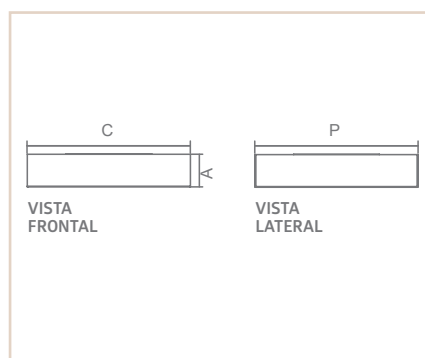

MEDIDA C X A X P (MM)	LÂMPADAS E POTÊNCIA MAX.	SOQUETE	CORES			
			BR	PT	TB	CTE
400X80X400	G45 3W LED	4XE27	02457	02458	02459	03324
500X80X500	G45 3W LED	4XE27	04822	04823	04824	04825
600X80X600	G45 3W LED	4XE27	04826	04827	04828	04829