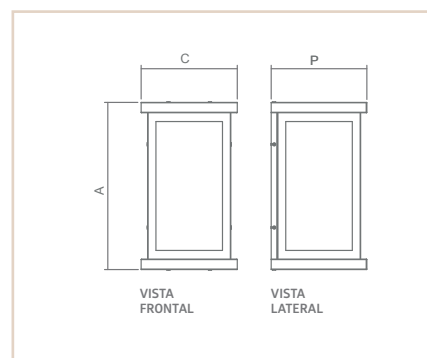

00908

AR

APOLO IP43

MOD. VD TRANSPARENTE

- Corpo em alumínio.
- Pintura pó microtexturizada.
- Difusor em vidro transparente.
- Uso externo e interno.

USO	MEDIDA CXAXP (MM)	LÂMPADAS E POTÊNCIA MAX.	SOQUETE	CORES			
				BR	PT	TB	CTE
EXT / INT	161X302X160	BULBO 9W LED/FILAMENTO	1XE27	01098	01099	01100	04277
EXT / INT	231X402X230	BULBO 9W LED/FILAMENTO	1XE27	00903	00904	00905	01979
EXT / INT	231X602X230	BULBO 9W LED/FILAMENTO	2XE27	00906	00907	00908	04278