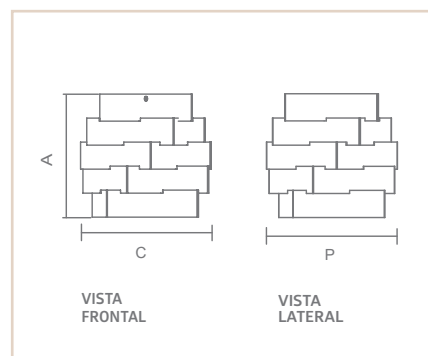

MEDIDA CXAXP (MM)	LÂMPADAS E POTÊNCIA MAX.	SOQUETE	CORES					
			BR	PT	TB	CTE	OC	CB
150X200X150	BULBO 9W LED	1XE27	04501	04502	04503	04504	04505	04506