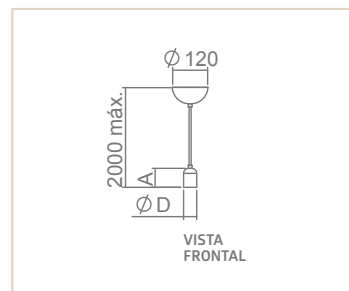

PD | VOLANS

- Corpo em alumínio repuxado.
- Pintura pó microtexturizada ou líquida.
- Uso interno.

ACABAMENTO	MODELO	MEDIDA D X A (MM)	LÂMPADAS E POTÊNCIA MAX.	SOQUETE	CORES						
					BR	PT	TB	CTE	OC	CB	ES
REDONDO	-	45X75	BULBO A60 FILAMENTO 4W	1XE27	03185	03186	03187	03188	01523	01250	01246
RETO	VOLANS 02	45X85	BULBO A60 FILAMENTO 4W	1XE27	03189	03190	03191	03192	04696	01251	01247