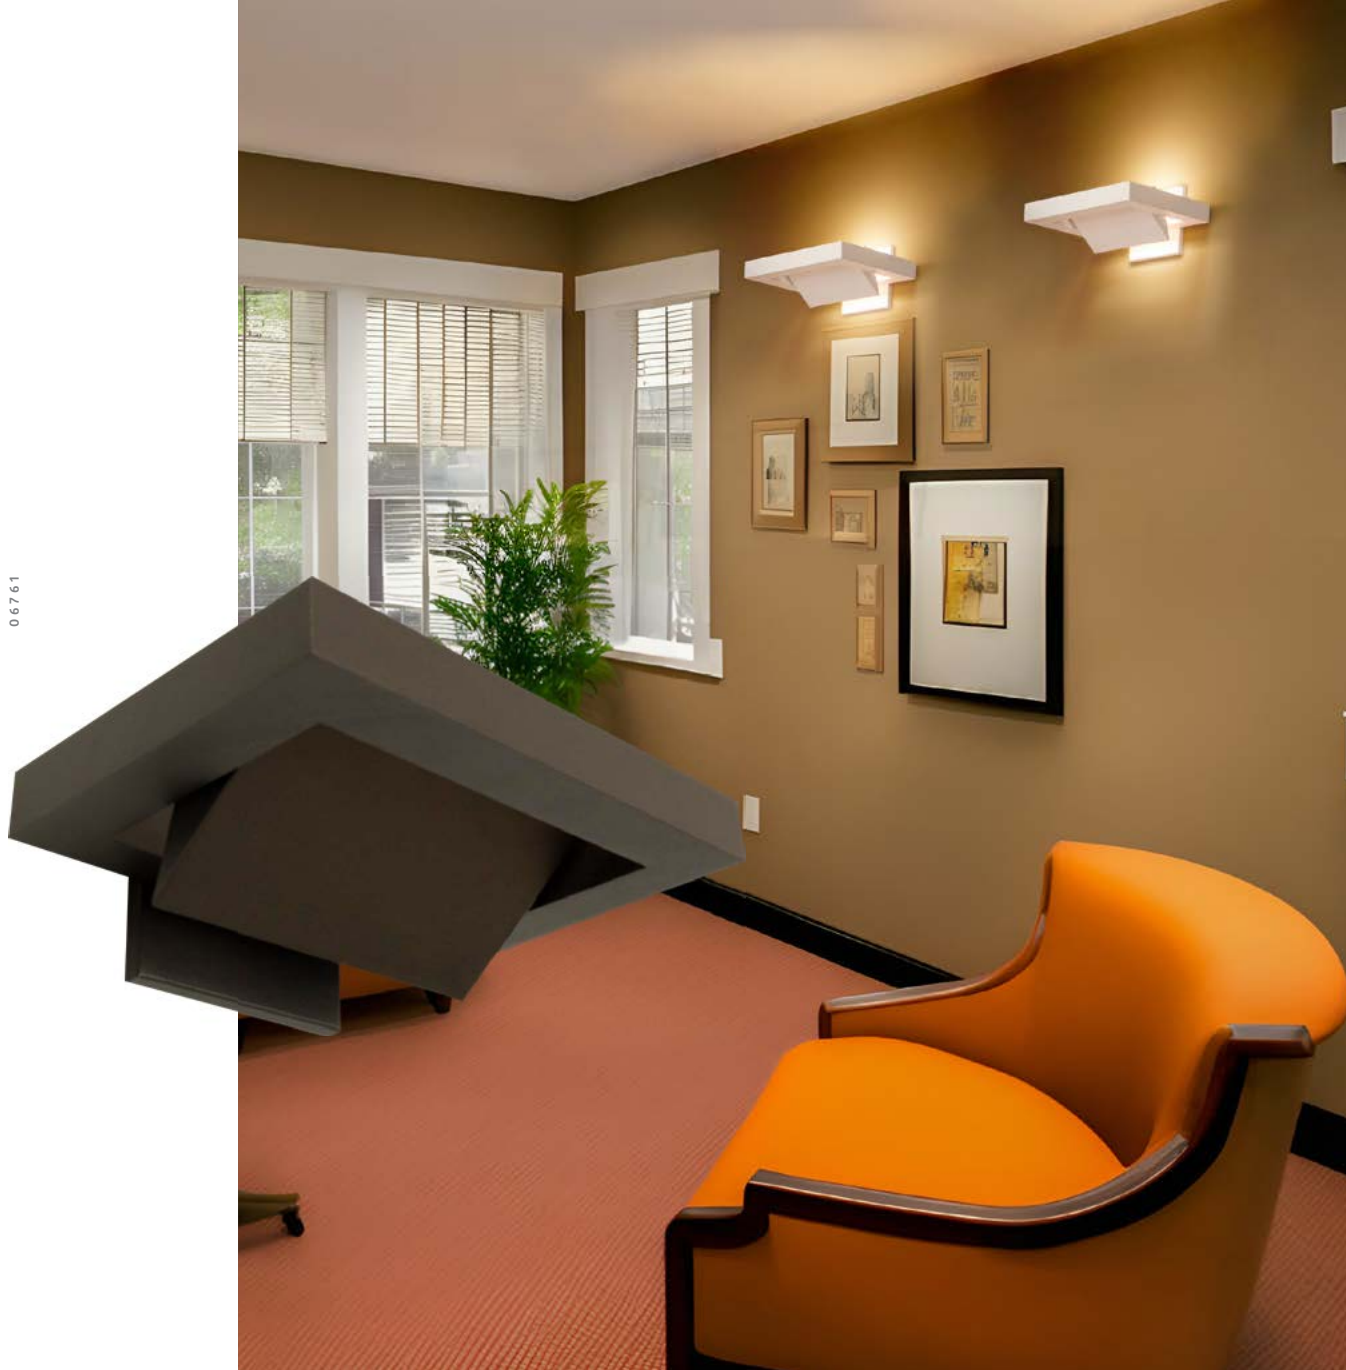

0 6 7 6 1

0 6 7 5 6

AR

MAIA

- Corpo em alumínio extrudado.
- Pintura pó microtexturizada.
- Produto com LED integrado em alguns modelos.
- Corpo articulável em 45°.
- Uso interno.

USO	LED	MEDIDA CXAXP (MM)	LÂMPADAS E POTÊNCIA MAX.	SOQUETE	CORES			
					BR	PT	TB	CTE
INTERNO	-	255X120X200	1XHALÓGENA 150W / LED	R7S	06756	06757	06758	06759
			POT. / TEMP. / LUMENS	TENSÃO				
INTERNO	LED INTEGRADO	255X120X200	5,5W / 2700K / 443LM	127V	06760	06761	06762	06763
INTERNO	LED INTEGRADO	255X120X200	5,5W / 2700K / 443LM	220V	06764	06765	06766	06767