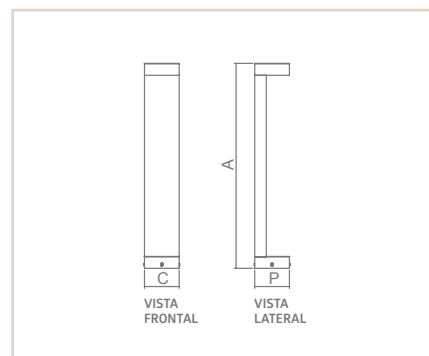

01766

BZ

DRACO

IP44

- Corpo em alumínio extrudado.
- Pintura pó microtexturizada.
- Difusor em acrílico cristal.
- Produto com LED integrado.
- Uso externo e interno.

USO	MEDIDA C X A X P (MM)	POT. / TEMP. / LUMENS	TENSÃO	CORES			
				BR	PT	TB	CTE
EXT / INT	76X450X76	5,5W / 2700K / 443LM	127V	01764	01765	01766	08361
EXT / INT	76X450X76	5,5W / 2700K / 443LM	220V	01767	01768	01769	08362
EXT / INT	76X600X76	5,5W / 2700K / 443LM	127V	01770	01771	01772	08363
EXT / INT	76X600X76	5,5W / 2700K / 443LM	220V	01773	01774	01775	08364