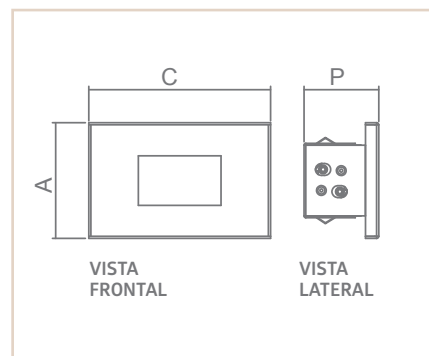

VISTA
FRONTAL

VISTA
LATERAL

USO	MODELO	LED	MEDIDA CX AX P (MM)	LÂMPADAS E POTÊNCIA MAX.	SOQUETE	CORES			
						BR	PT	TB	CTE
EXT / INT	01 VD	-	110x70x45	HALOPIN 3W LED	1XG9	00820	00821	00822	02961
EXT / INT	01 AC	-	110x70x45	HALOPIN 3W LED	1XG9	00817	00818	00819	02962
EXT / INT	02 AC	-	110x70x45	HALOPIN 3W LED	1XG9	00833	00834	00835	02963
				POT. / TEMP. / LUMENS	TENSÃO				
EXT / INT	01 LED VD	LED INTEGRADO	110x70x33	LED 1,5W / 2700K / 110LM	127/220V	04790	04791	04792	04793
EXT / INT	01 LED AC	LED INTEGRADO	110x70x33	LED 1,5W / 2700K / 110LM	127/220V	04794	04795	04796	04797
EXT / INT	02 LED AC	LED INTEGRADO	110x70x33	LED 1,5W / 2700K / 110LM	127/220V	04798	04799	04800	04801
EXT / INT	01 LED VD	LED INTEGRADO	110x70x33	LED 5,5W / 2700K / 443LM	127V	01134	01135	01136	02964
EXT / INT	01 LED VD	LED INTEGRADO	110x70x33	LED 5,5W / 2700K / 443LM	220V	01140	01141	01142	02965
EXT / INT	01 LED AC	LED INTEGRADO	110x70x33	LED 5,5W / 2700K / 443LM	127V	01217	01218	01219	02966
EXT / INT	01 LED AC	LED INTEGRADO	110x70x33	LED 5,5W / 2700K / 443LM	220V	01220	01221	01222	02967
EXT / INT	02 LED AC	LED INTEGRADO	110x70x33	LED 5,5W / 2700K / 443LM	127V	01137	01138	01139	02968
EXT / INT	02 LED AC	LED INTEGRADO	110x70x33	LED 5,5W / 2700K / 443LM	220V	01143	01144	01145	02969