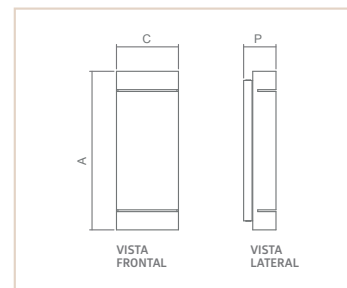

USO	MEDIDA CXAXP (MM)	LÂMPADAS E POTÊNCIA MAX.	SOQUETE	CORES			
				BR	PT	TB	CTE
INTERNO	102X260X53	HALOPIN 25W / LED	2XG9	00691	00694	00697	03353
EXTERNO	102X265X53	HALOPIN 25W / LED	2XG9	00784	00787	00790	03354
INTERNO	102X450X53	HALOPIN 25W / LED	2XG9	00692	00695	00698	03355
EXTERNO	102X455X53	HALOPIN 25W / LED	2XG9	00785	00788	00791	03356
INTERNO	102X600X53	HALOPIN 25W / LED	2XG9	00693	00696	00699	03357
EXTERNO	102X605X53	HALOPIN 25W / LED	2XG9	00786	00789	00792	03358