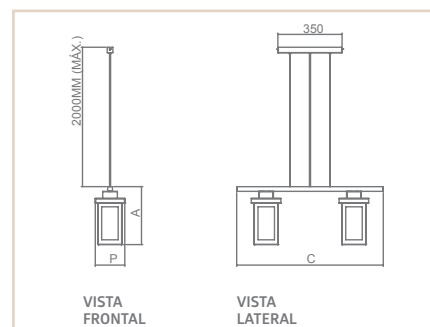

0 6 2 2 7

0 6 2 2 4

PD

APOLO 2

- Corpo em alumínio.
- Pintura pó microtexturizada ou líquida.
- Difusor em vidro transparente.
- Uso interno.

MEDIDA CX X XP (MM)	LÂMPADAS E POTÊNCIA MAX.	SOQUETE	CORES								
			BR	PT	TB	CTE	OC	CB	CHU	OV	
800X316X161	BULBO 9W LED	2XE27	06223	06224	06225	06226	06227	06228	06229	02930	