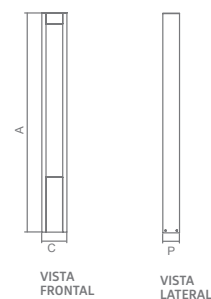

MEDIDA CXAXP (MM)	POT. / TEMP. / LUMENS	TENSÃO	CORES			
			BR	PT	TB	CTE
229X2000X152	LED 32W / 3000K / 4947 LM	127/220V	03227	03228	03229	03230