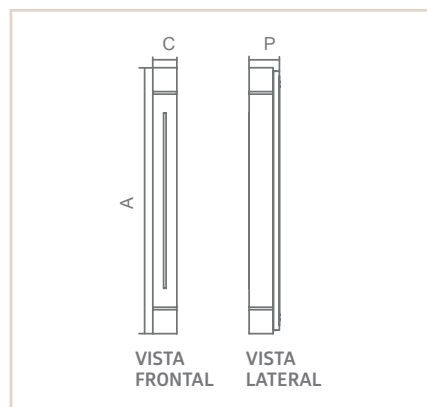

USO	MEDIDA CXAXP (MM)	LÂMPADAS E POTÊNCIA MAX.	SOQUETE	CORES								
				BR	PT	TB	CTE	OC	CB	OV	CHU	CA
INTERNO	76X845X96	1XT8 10W LED / 2XHALOPIN 25W / LED	G13 / 2XG9	05787	05924	05925	05926	05788	05927	05928	05929	05930
EXTERNO	76X850X96	1XT8 10W LED / 2XHALOPIN 25W / LED	G13 / 2XG9	05790	05931	05932	05933	-	-	-	-	-