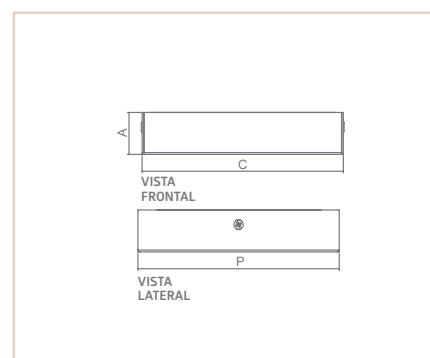

07375

07378

PS

LUIZA

- Corpo em alumínio.
- Pintura pó microtexturizada.
- Produto com LED integrado
- Difusor em acrílico fosco.
- Uso interno.

MODELO	MEDIDA CXAXP (MM)	POT. / TEMP. / LUMENS	TENSÃO	CORES			
				BR	PT	TB	CTE
LED INTEGRADO	120X25X120	5,5W / 2700K / 443LM	127V	07375	07376	07377	07378
LED INTEGRADO	120X25X120	5,5W / 2700K / 443LM	220V	07379	07380	07381	07382