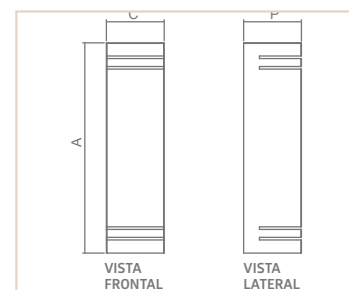

USO	MODELO	MEDIDA CXAXP (MM)	LÂMPADAS E POTÊNCIA MAX.	SOQUETE	CORES			
					BR	PT	TB	CTE
EXT / INT	02 FRISOS	80X260X80	HALOPIN 25W / LED	2XG9	01901	01902	01903	01904
EXT / INT	02 FRISOS	80X450X80	HALOPIN 25W / LED	2XG9	01909	01910	01911	01912
EXT / INT	02 FRISOS	110X400X110	BULBO 9W LED	2XE27	01917	01918	01919	01920
EXT / INT	04 FRISOS	80X260X80	HALOPIN 25W / LED	2XG9	01905	01906	01907	01908
EXT / INT	04 FRISOS	80X450X80	HALOPIN 25W / LED	2XG9	01913	01914	01915	01916
EXT / INT	04 FRISOS	110X400X110	BULBO 9W LED	2XE27	01921	01922	01923	01924