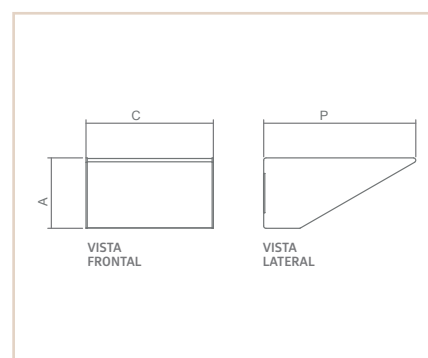

USO	LED	MEDIDA CXAXP (MM)	LÂMPADAS E POTÊNCIA MAX.	SOQUETE	CORES			
					BR	PT	TB	CTE
EXT / INT	-	110x60x130	HALOPIN 25W / LED	1XG9	00717	00718	00719	01882
			POT. / TEMP. / LUMENS	TENSÃO				
EXT / INT	LED INTEGRADO	110x60x130	LED 11W / 2700K / 886LM	127V	01202	01203	01204	03313
EXT / INT	LED INTEGRADO	110x60x130	LED 11W / 2700K / 886LM	220V	01205	01206	01207	03314
EXT / INT	LED INTEGRADO	202x94x220	LED 22W / 2700K / 1772LM	127V	01987	01988	01989	01990
EXT / INT	LED INTEGRADO	202x94x220	LED 22W / 2700K / 1772LM	220V	01981	01982	01983	01984