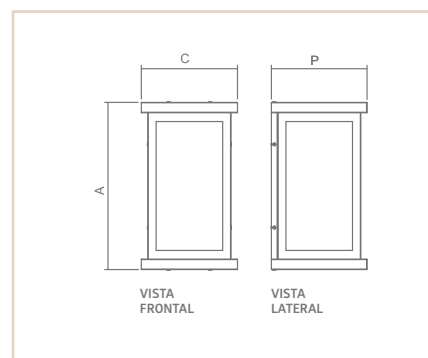

01573

AR

APOLO

MOD. VD FOSCO

IP43

- Corpo em alumínio.
- Pintura pó microtexturizada.
- Difusor em vidro fosco.
- Uso externo e interno.

USO	MEDIDA CXAXP (MM)	LÂMPADAS E POTÊNCIA MAX.	SOQUETE	CORES			
				BR	PT	TB	CTE
EXT / INT	161X302X160	BULBO 9W LED	1XE27	01226	01228	01229	04281
EXT / INT	231X402X230	BULBO 9W LED	1XE27	02447	02448	02449	04282
EXT / INT	231X602X230	BULBO 9W LED	2XE27	02342	02343	02344	04283
EXT / INT	231X652X230	2XT8 10W LED	G13	01573	02087	02088	04279
EXT / INT	231X1252X230	2XT8 18W LED	G13	01574	02246	02247	04280