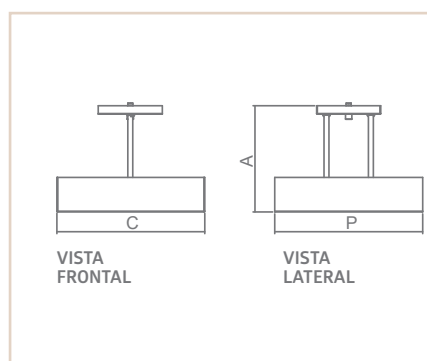

MODELO	MEDIDA C X A X P (MM)	LÂMPADAS E POTÊNCIA MAX.	SOQUETE	CORES			
				BR	PT	TB	CTE
01	360X224X160	BULBO 9W LED	6XE27	04290	04291	04292	04982
01	800X212X250	BULBO 9W LED	6XE27	02274	02275	02276	02743
01	1000X212X250	BULBO 9W LED	8XE27	01986	02740	02741	02742
02	250X207X250	BULBO 9W LED	4XE27	01184	01186	01188	02736
02	400X220X400	BULBO 9W LED	4XE27	02450	02451	02452	02737
02	460X220X460	BULBO 9W LED	6XE27	01185	01187	01189	02738
02	580X220X580	BULBO 9W LED	8XE27	01237	01673	01674	02739