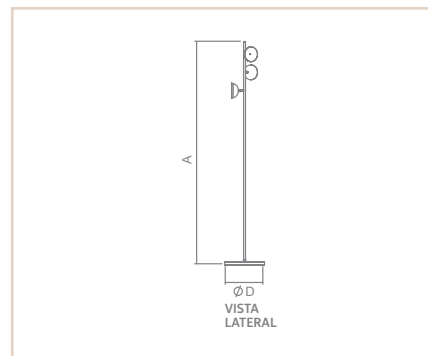

MEDIDA D X A (MM)	POT. / TEMP. / LUMENS	TENSÃO	CORES			
			BG/OC	BG/CB	PC/OC	PC/CB
230X1534	16,5W / 2700K / 1329 LM	127V	04591	04592	04593	04594
230X1534	16,5W / 2700K / 1329 LM	220V	04479	04480	04481	04482