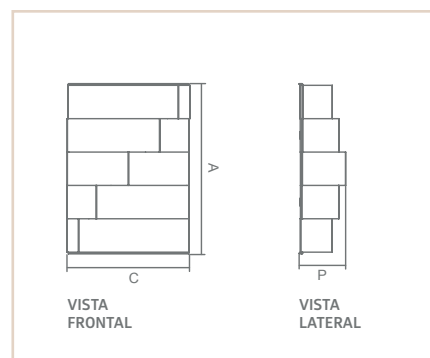

03261

03261

AR

SAARA

- Corpo em alumínio.
- Pintura pó microtexturizada ou líquida.
- Uso interno.

USO	MEDIDA CXAXP (MM)	LÂMPADAS E POTÊNCIA MAX.	SOQUETE	CORES							
				BR	PT	TB	CTE	OC	CB	CA	OV
INTERNO	180X255X68	HALOPIN 25W / LED	2XG9	03261	03262	03263	03264	04309	04310	05110	05111