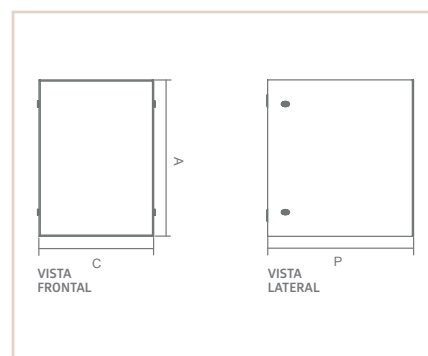

06072

AR

MILCA 2

IP43

- Corpo em alumínio.
- Pintura pó microtexturizada.
- Difusor em vidro transparente.
- Produto com LED integrado.
- Uso externo e interno.

USO	MEDIDA CXAXP (MM)	POT. / TEMP. / LUMENS	TENSÃO	CORES			
				BR	PT	TB	CTE
EXT / INT	110X150X140	LED 22W/2700K/1772LM	127V	06071	06072	06073	06074
EXT / INT	110X150X140	LED 22W/2700K/1772LM	220V	06075	06076	06077	06078