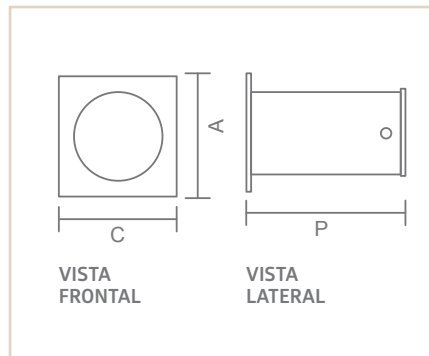

USO	MODELO	MEDIDA C X A X P (MM)	LÂMPADAS E POTÊNCIA MAX.	SOQUETE	CORES			
					BR	PT	TB	CTE
EXT / INT	01	65X65X73	HALOPIN 25W LED	1XG9	04626	04627	04628	04629
EXT / INT	03	65X65X73	HALOPIN 25W LED	1XG9	04638	04639	04640	04641

USO	MODELO	MEDIDA D X P (MM)	LÂMPADAS E POTÊNCIA MAX.	SOQUETE	CORES			
					BR	PT	TB	CTE
EXT / INT	02	65X73	HALOPIN 25W LED	1XG9	04634	04635	04636	04637