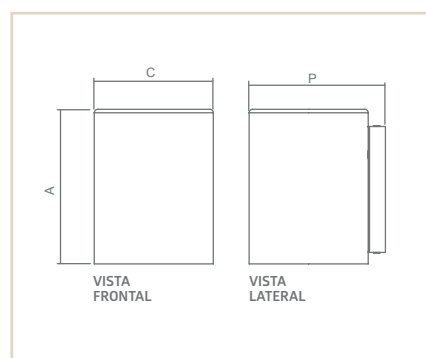

USO	MEDIDA CXAXP (MM)	LÂMPADAS E POTÊNCIA MAX.	SOQUETE	CORES			
				BR	PT	TB	CTE
EXT / INT	76x95x92	PAR16 50W/ LED	1XGU10	01172	01173	01174	01866
EXT / INT	76x136x91	PAR20 50W/LED	1XE27	04463	04464	04465	04466
EXT / INT	104X135X119	PAR30 75W/LED	1XE27	04467	04468	04469	04470
EXT / INT	76x95x92	AR70 50W/LED	1XGU10	04471	04472	04473	04474
EXT / INT	118x120x133	AR111 50W/LED	1XGU10	01831	01832	01833	03402