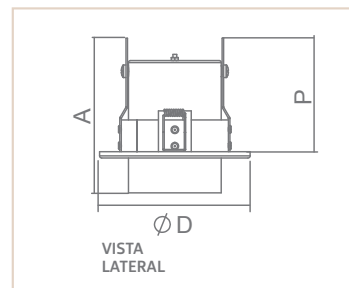

MEDIDA D X A X P (MM)	MEDIDA NICHØ (MM)	LÂMPADAS E POTÊNCIA MAX.	SOQUETE	COR					
				BR	PT	TB	CTE	BR/PT	BR/OC
106X92X77	89	PAR16 50W / LED	1XGU10	03781	03782	03783	03784	03786	03785
120X113X94	102	PAR20 50W / LED	1XE27	00909	00910	00911	03787	03789	03788
150X125X103	127	PAR30 75W / LED	1XE27	03790	03791	03792	03793	03795	03794
120X98X77	102	AR70 50W / LED	1XGU10	03796	03797	03798	03799	03801	03800
164X98X77	140	AR111 50W / LED	1XGU10	03802	03803	03804	03805	03807	03806