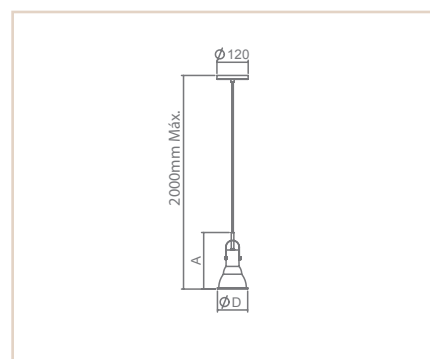

MEDIDA D X A (MM)	LÂMPADAS E POTÊNCIA MAX.	SOQUETE	CORES									
			BR	PT	TB	CTE	BR/OC	PT/OC	BR/CB	PT/CB	BR/PF	PT/BF
116X217	PAR 16 50W / LED	1XGU10	07391	07392	07393	07394	07395	07396	07397	07398	07399	07400
138X239	BULBO 9W LED	1XE27	07401	07402	07403	07404	07405	07406	07407	07408	07409	07410