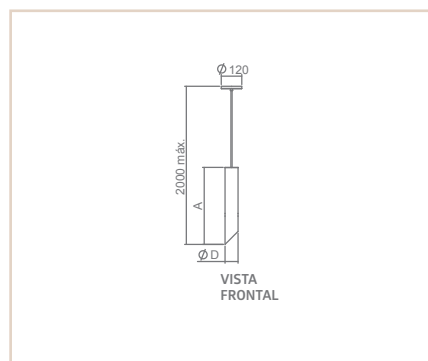

01506

04037 - 04047 - 04057

PD

BELA 45

- Corpo em alumínio extrudado.
- Pintura pó microtexturizada e/ou líquida.
- Uso interno.

MEDIDA D X A (MM)	LÂMPADAS E POTÊNCIA MAX.	SOQUETE	CORES									
			BR	PT	TB	CTE	OC	CB	BR/OC	PT/OC	BR/CB	PT/CB
51X260	MINI DIC. 50W/LED	1XGU10	04011	04012	04013	04014	04015	04016	04017	04018	04019	04020
51X450	MINI DIC. 50W/LED	1XGU10	04021	04022	04023	04024	04025	04026	04027	04028	04029	04030
51X600	MINI DIC. 50W/LED	1XGU10	04031	04032	04033	04034	04035	04036	04037	04038	04039	04040
51X800	MINI DIC. 50W/LED	1XGU10	04041	04042	04043	04044	04045	04046	04047	04048	04049	04050
51X1000	MINI DIC. 50W/LED	1XGU10	04051	04052	04053	04054	04055	04056	04057	04058	04059	04060
76X260	PAR16 50W / LED	1XGU10	00994	00995	00996	04111	03696	03697	01502	01506	02501	02393
76X450	PAR16 50W / LED	1XGU10	01003	01004	01005	04112	03698	03699	01503	01507	02502	02392
76X600	PAR16 50W / LED	1XGU10	01006	01007	01008	04113	03700	03701	01504	01508	02503	02391
76X800	PAR16 50W / LED	1XGU10	04061	04062	04063	04064	04065	04066	04067	04068	04069	04070
76X1000	PAR16 50W / LED	1XGU10	01009	01010	01011	04114	03702	03703	01505	01509	02504	02394