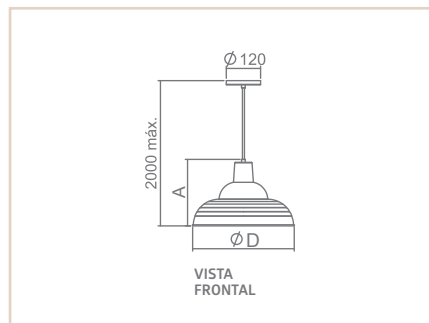

03006

01236 - UTILIZADO COM LÂMPADA ESPELHADA

PD

MARGARITA

- Corpo em alumínio repuxado.
- Pintura pó microtexturizada e/ou líquida.
- Uso interno.

MEDIDA D X A (MM)	LÂMPADAS E POTÊNCIA MAX.	SOQUETE	CORES									
			BR	PT	TB	CTE	OC	CB	BG	CA	BR/OC	
359X233	BULBO 9W LED	1XE27	02396	02372	02397	01849	03556	02585	02421	03558	03006	
			PT/OC	BR/CB	PT/CB	PC/OC	PC/CB	PC/BF	CHU/OC	BG/OC	OV/BF	
			03007	03008	03009	01236	03617	00359	03559	00358	03560	