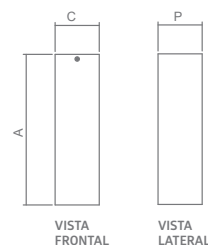

MEDIDA C X A X P (MM)	LÂMPADAS E POTÊNCIA MAX.	SOQUETE	CORES					
			BR	PT	TB	CTE	OC	CB
51X85X51	MINI DIC. 50W / LED	1XGU10	02089	02090	02091	02674	03911	03912
51X150X51	MINI DIC. 50W / LED	1XGU10	02510	02511	02512	02675	03913	03914
51X260X51	MINI DIC. 50W / LED	1XGU10	02513	02514	02515	02676	03915	03916
51X450X51	MINI DIC. 50W / LED	1XGU10	02516	02517	02518	02677	03917	03918
51X600X51	MINI DIC. 50W / LED	1XGU10	02519	02520	02521	02678	03919	03920
51X800X51	MINI DIC. 50W / LED	1XGU10	03956	03921	03922	03923	03924	03925
51X1000X51	MINI DIC. 50W / LED	1XGU10	02522	02523	02524	02679	03926	03927
76X85X76	PAR16 50W / LED	1XGU10	01109	01110	01111	02367	03928	03929
76X150X76	PAR16 50W / LED	1XGU10	01847	01843	01848	02680	03930	03931
76X260X76	PAR16 50W / LED	1XGU10	00982	00983	00984	02681	03932	03933
76X450X76	PAR16 50W / LED	1XGU10	00985	00986	00987	02682	03934	03935
76X600X76	PAR16 50W / LED	1XGU10	00988	00989	00990	02683	03936	03937
76X800X76	PAR16 50W / LED	1XGU10	03957	03958	03938	03939	03940	03941
76X1000X76	PAR16 50W / LED	1XGU10	00991	00992	00993	02684	03942	03943