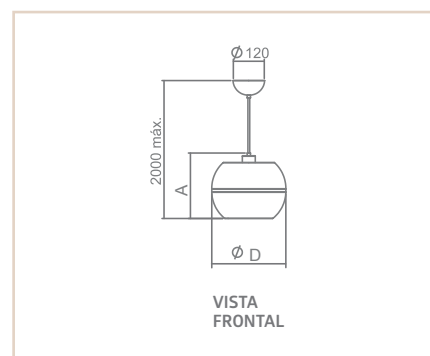

04758

04643

PD

DUBAI

- Corpo em alumínio repuxado.
- Pintura pó microtexturizada e/ou líquida.
- Difusores em acrílico cristal.
- Uso interno.

MEDIDA D X A (MM)	LÂMPADAS E POTÊNCIA MAX.	SOQUETE	CORES													
			BR	PT	TB	CTE	OC	CB	CA	OV	PR	BR/OC	PT/OC	BR/CB	PT/CB	
286X253	BULBO 9W LED	1XE27	04642	02500	04754	04755	04643	04644	04756	04645	04646	04757	04758	04759	01628	