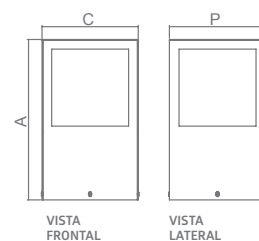

01473

04614

BZ

MENARA

IP44

- Corpo em alumínio.
- Difusor em vidro fosco.
- Pintura pó microtexturizada.
- Uso externo e interno.

USO	MODELO	MEDIDA C X A X P (MM)	LÂMPADAS E POTÊNCIA MAX.	SOQUETE	CORES			
					BR	PT	TB	CTE
EXT / INT	01 (4 VIDROS)	100X150X100	BULBO 9W LED	1XE27	05112	05113	05114	05115
EXT / INT	01 (4 VIDROS)	100X300X100	BULBO 9W LED	1XE27	04612	04613	04614	04615
EXT / INT	01 (4 VIDROS)	150X250X150	BULBO 9W LED	1XE27	01569	01473	01570	02981
EXT / INT	02 (2 VIDROS)	100X150X100	BULBO 9W LED	1XE27	04616	04617	04618	04619