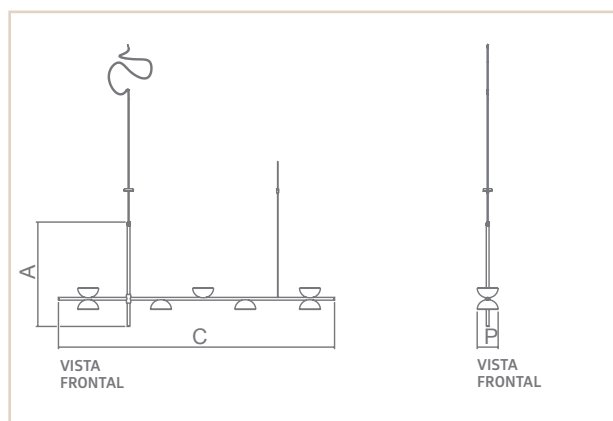

06490

PD

ARQMULTI 01

- Haste removível de 607mm + cabo PP de 2 metros.
- Cabo de aço de 2 metros.
- Corpo em alumínio repuxado.
- Pintura líquida.
- Difusor em acrílico fosco.
- Produto com LED integrado.
- Uso interno.