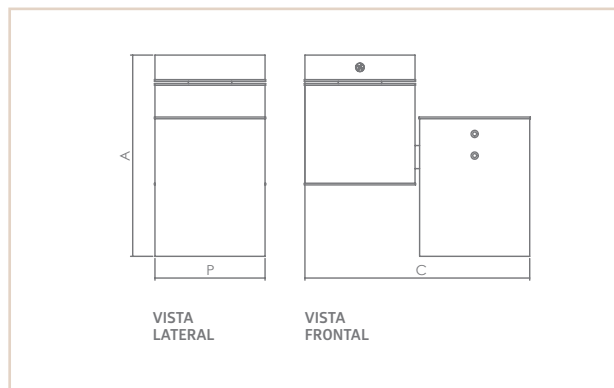

Design by **Filippo Giorgi**

MOD. 1 - 07288

MOD. 02 - 07536

SP

NOTARE

IP03

Design by **Filippo Giorgi**

- Corpo em alumínio extrudado.
- Pintura pó microtexturizada.
- Corpo com rotação de 360° e articulação de 180°.
- Uso externo e Interno.