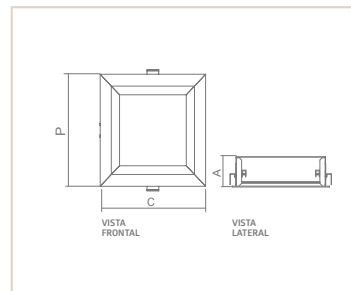

MEDIDA C X A X P (MM)	MEDIDA NICHOS (MM)	LÂMPADAS E POTÊNCIA MAX.	SOQUETE	COR	
				BR	PT
180X103X180	160X160	BULBO 9W LED	1XE27	00105	00129
260X92X260	240X240	BULBO 9W LED	2XE27	00107	00131
350X92X350	330X330	BULBO 9W LED	3XE27	00109	00133
450X92X450	430X430	BULBO 9W LED	4XE27	00111	00135
670X92X670	650X650	4XT5 14/24W	G5	00113	00137
670X92X670	650X650	4XT8 10W LED	G13	00114	00138
670X92X90	650X70	1XT5 14/24W	G5	00115	00139
670X92X90	650X70	1XT8 10W LED	G13	00116	00140
670X92X180	650X160	2XT5 14/24W	G5	00117	00141
670X92X180	650X160	2XT8 10W LED	G13	00118	00142
670X92X260	650X240	2XT5 14/24W	G5	00119	00143
670X92X260	650X240	2XT8 10W LED	G13	00120	00144
1275X92X90	1255X70	1XT5 28/54W	G5	00121	00145
1275X92X90	1255X70	1XT8 18W LED	G13	00122	00146
1275X92X180	1255X160	2XT5 28/54W	G5	00123	00147
1275X92X180	1255X160	2XT8 18W LED	G13	00124	00148
1275X92X260	1255X240	2XT5 28/54W	G5	00125	00149
1275X92X260	1255X240	2XT8 18W LED	G13	00126	00150
1275X92X670	1255X650	4XT5 28/54W	G5	00127	00151
1275X92X670	1255X650	4XT8 18W LED	G13	00128	00152