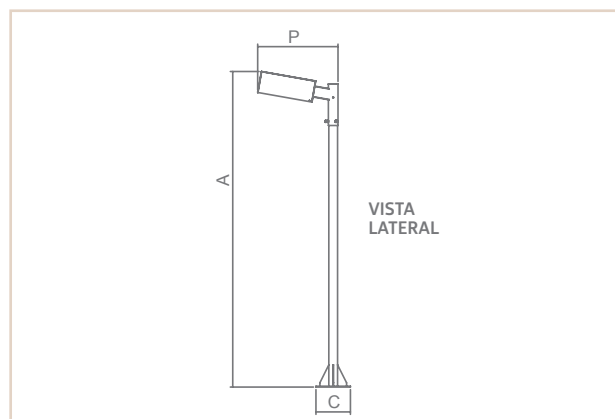

TORRE

MEDIDA CXAXP (MM)	CORES			
	BR	PT	TB	CTE
250X3000X250	02494	02495	02496	02654
250X4000X250	02593	02594	02595	02655

ADAPTADOR

MODELO	MEDIDA CXAXP (MM)	CORES			
		BR	PT	TB	CTE
1 PÉTALA	70X300X182	02491	02492	02493	02656
2 PÉTALAS	70X300X293	02590	02591	02592	02657

LUMINÁRIA

MEDIDA CXAXP (MM)	LÂMPADAS E POTÊNCIA MAX.	SOQUETE	CORES			
			BR	PT	TB	CTE
300X155X400	BULBO 13W	3XE27	02488	02489	02490	02658