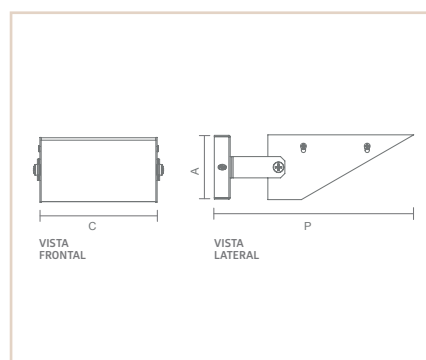

0 17 9 9

0 17 9 9

AR

CARIBE ARTICULÁVEL

- Corpo em alumínio.
- Pintura pó microtexturizada.
- Difusor em vidro transparente.
- Produto com LED integrado em alguns modelos.
- Corpo articulável em 90°.
- Uso interno.