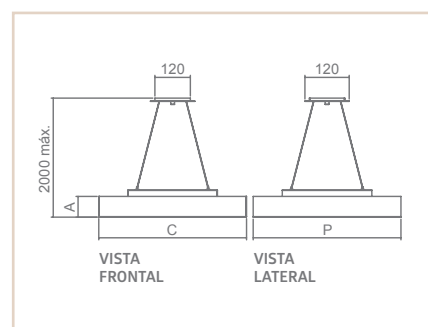

MEDIDA C X A X P (MM)	LÂMPADAS E POTÊNCIA MAX.	SOQUETE	CORES								
			BR	PT	TB	CTE	BR/OC	PT/OC	BR/CB	PT/CB	BR/PF
500x70x500	BULBO 9W LED/ PAR 16 50W/LED	4xE27/ 4xGU10	01147	01811	03096	03097	03705	03706	03707	03708	02643
800x70x800	BULBO 9W LED/ PAR 16 50W/LED	8xE27/ 4xGU10	01148	03099	03100	03101	03710	03711	03712	03713	02644