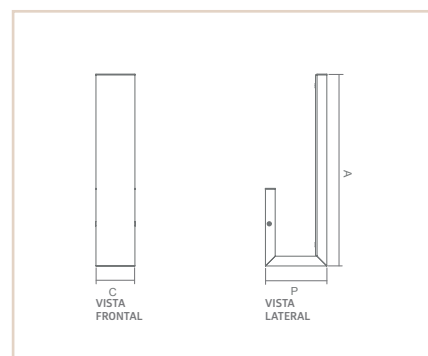

03376

AR

IAK

- Corpo em alumínio extrudado.
- Pintura pó microtexturizada ou líquida.
- Difusor em acrílico cristal.
- Produto com LED integrado.
- Uso interno.