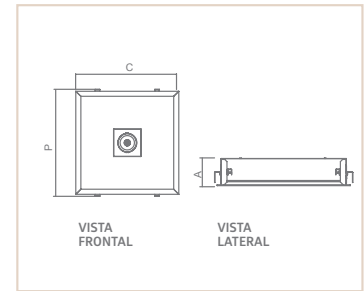

01524

PE | MAGNA

- Corpo em alumínio extrudado.
- Pintura pó microtexturizada e líquida
- Difusor em acrílico fosco.
- Uso interno.

MEDIDA CXAXP (MM)	MEDIDA NICHOS (MM)	LÂMPADAS E POTÊNCIA MAX.	SOQUETE	COR				
				BR	PT	BR/PT	BR/OC	PT/OC
450X92X450	430X430	BULBO 9W LED - AR70 50W/LED	4XE27/ 1XGU10	01524	01611	02085	03765	03766
550X92X550	530X530	BULBO 9W LED - PAR16 50W/LED	4XE27/ 4XGU10	03384	03385	03386	03767	03768

01166