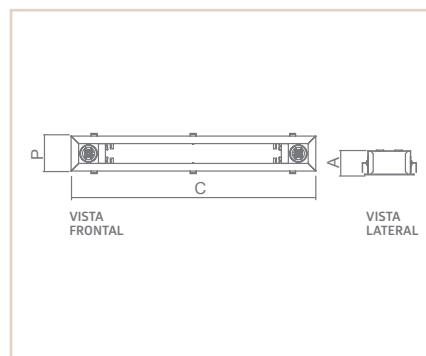

07366

07354

PE

EROS

- Corpo em alumínio extrudado.
- Pintura pó microtexturizada.
- Difusor em acrílico fosco.
- Uso interno.

MEDIDA C X A X P (MM)	MEDIDA NICHOS (MM)	LÂMPADAS E POTÊNCIA MAX.	SOQUETE	COR			
				BR	PT	TB	BR/PT
840X81X120	820X100	2XT8 10W LED - 2XPAR16 50W/ LED	G13 / 2XGU10	07342	07343	07344	07345
1450X81X120	1430X100	2XT8 18W LED - 2XPAR16 50W/ LED	G13 / 2XGU10	07346	07347	07348	07349
910X81X155	890X135	2XT8 10W LED - 2XPAR20 50W/ LED	G13 / 2XE27	07350	07351	07352	07353
1520X81X155	1500X135	2XT8 18W LED - 2XPAR20 50W/ LED	G13 / 2XE27	07354	07355	07356	07357
910X81X155	890X135	2XT8 10W LED - 2XAR70 50W/ LED	G13 / 2XGU10	07358	07359	07360	07361
1520X81X155	1500X135	2XT8 18W LED - 2XAR70 50W/ LED	G13 / 2XGU10	07362	07363	07364	07365
980X81X190	960X170	2XT8 10W LED - 2XAR111 50W/ LED	G13 / 2XGU10	07366	07367	07368	07369
1590X81X190	1570X170	2XT8 18W LED - 2XAR111 50W/ LED	G13 / 2XGU10	07370	07371	07372	07373