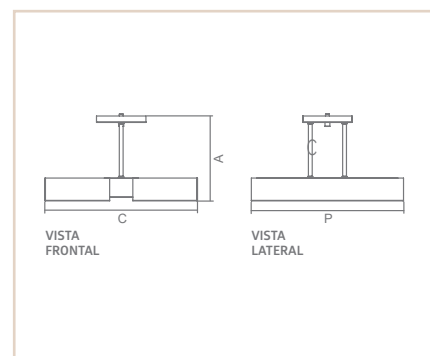

0 2 4 6 0

PS

HADAR

- Corpo em alumínio.
- Pintura pó microtexturizada e/ou líquida.
- Difusor em acrílico cristal.
- Uso interno.

MEDIDA C X A X P (MM)	LÂMPADAS E POTÊNCIA MAX.	SOQUETE	CORES							
			BR	PT	TB	BR/PT	BR/OC	PT/OC	BR/CB	PT/CB
400x226x400	BULBO 9W LED	6XE27	02460	02461	02462	03239	03240	03241	03242	03243
500x226x500	BULBO 9W LED	8XE27	02463	02464	02465	03244	03245	03246	03247	03248