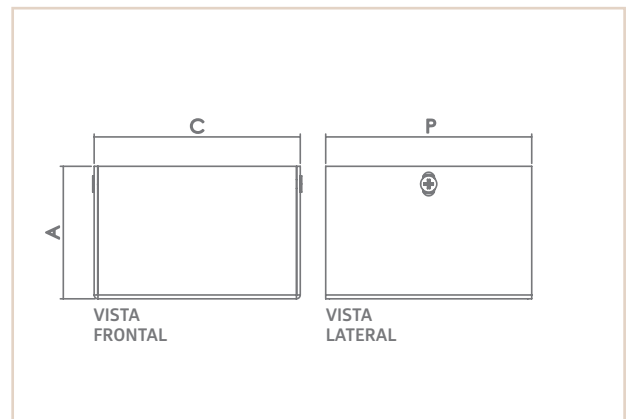

MODELO	MEDIDA DXA (MM)	POT. / TEMP. / LUMENS	TENSÃO	CORES					
				BR	PT	TB	CTE	OC	CB
LED INTEGRADO	70X45X70	5,5W / 2700K / 443LM	127V	07715	07716	07717	07718	07719	07720
LED INTEGRADO	70X45X70	5,5W / 2700K / 443LM	220V	07721	07722	07723	07724	07725	07726
LED INTEGRADO	110X45X110	11W / 2700K / 886LM	127V	07727	07728	07729	07730	07731	07732
LED INTEGRADO	110X45X110	11W / 2700K / 886LM	220V	07733	07734	07735	07736	07737	07738