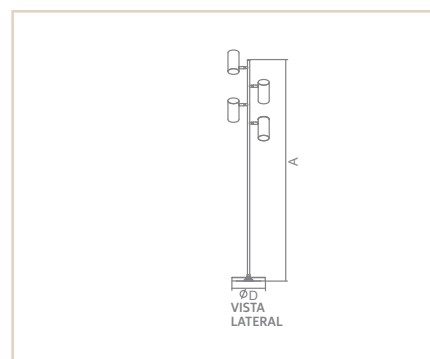

MEDIDA D X A (MM)	LÂMPADAS E POTÊNCIA MAX.	SOQUETE	CORES															
			BR	PT	TB	CTE	OC	CB	BR/OC	PT/OC	BR/CB	PT/CB	PC/OC	PC/CB	BG/OC	BG/CB	CZM/BF	
283X1528	PAR 16 50W/ LED	4XGU10	05754	06347	06348	06349	05755	06350	06351	06352	06353	06354	06355	06356	06357	06358	07001