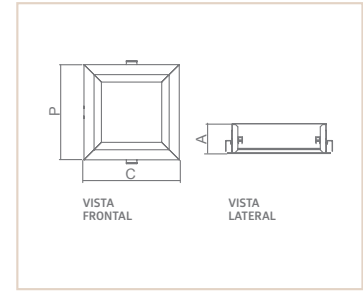

00061

PE | LUPOS

- Corpo em alumínio extrudado.
- Pintura pó microtexturizada.
- Difusor em acrílico fosco.
- Uso interno.

MEDIDA C X A X P (MM)	MEDIDA NICHOS (MM)	LÂMPADAS E POTÊNCIA MAX.	SOQUETE	COR	
				BR	PT
180X103X180	160X160	BULBO 9W LED	1XE27	00057	00081
260X92X260	240X240	BULBO 9W LED	2XE27	00059	00083
350X92X350	330X330	BULBO 9W LED	3XE27	00061	00085
450X92X450	430X430	BULBO 9W LED	4XE27	00063	00087
670X92X670	650X650	4XT5 14/24W	G5	00065	00089
670X92X670	650X650	4XT8 10W LED	G13	00066	00090
670X92X90	650X70	1XT5 14/24W	G5	00067	00091
670X92X90	650X70	1XT8 10W LED	G13	00068	00092
670X92X180	650X160	2XT5 14/24W	G5	00069	00093
670X92X180	650X160	2XT8 10W LED	G13	00070	00094
670X92X260	650X240	2XT5 14/24W	G5	00071	00095
670X92X260	650X240	2XT8 10W LED	G13	00072	00096
1275X92X90	1255X70	1XT5 28/54W	G5	00073	00097
1275X92X90	1255X70	1XT8 18W LED	G13	00074	00098
1275X92X180	1255X160	2XT5 28/54W	G5	00075	00099
1275X92X180	1255X160	2XT8 18W LED	G13	00076	00100
1275X92X260	1255X240	2XT5 28/54W	G5	00077	00101
1275X92X260	1255X240	2XT8 18W LED	G13	00078	00102
1275X92X670	1255X650	4XT5 28/54W	G5	00079	00103
1275X92X670	1255X650	4XT8 18W LED	G13	00080	00104

00013

PE | APUS 45°

- Corpo em alumínio extrudado.
- Pintura pó micro texturizada.
- Difusor em acrílico fosco.
- Uso interno.