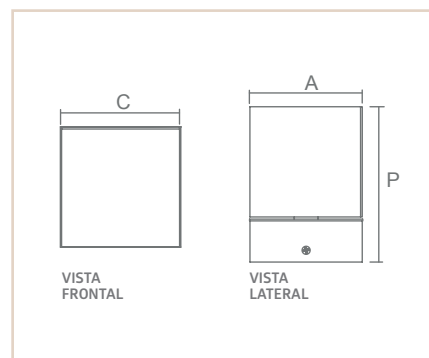

USO	LED	MEDIDA CXAXP (MM)	LÂMPADAS E POTÊNCIA MAX.	SOQUETE	CORES			
					BR	PT	TB	CTE
INTERNO	-	76X76X106	PAR16 50W / LED	1XGU10	04600	04601	04602	04603
			POT. / TEMP. / LUMENS	TENSÃO				
INTERNO	LED INTEGRADO	76X76X106	LED 5,5W / 2700K / 443LM	127V	04604	04605	04606	04607
INTERNO	LED INTEGRADO	76X76X106	LED 5,5W / 2700K / 443LM	220V	04608	04609	04610	04611