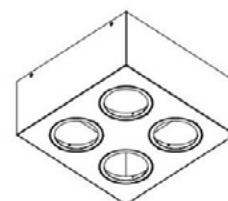

PS

FLORENCE

- Corpo em alumínio.
- Pintura pó microtexturizada.
- Uso interno.

01283

MEDIDA C X A X P (MM)	LÂMPADAS E POTÊNCIA MAX.	SOQUETE	CORES			
			BR	PT	TB	CTE
80X85X80	PAR 16 50W/ LED	1XGU10	01279	01280	01281	01993
118X80X118	PAR 16 50W/ LED	1XGU10	02293	02294	02295	02716
160X85X80	PAR 16 50W/ LED	2XGU10	01683	01684	01685	02717
160X85X118	PAR 16 50W/ LED	2XGU10	02411	02412	02413	02718
236X85X118	PAR 16 50W/ LED	3XGU10	02414	02415	02416	02719
236X85X80	PAR 16 50W/ LED	3XGU10	02101	02102	02103	02720
160X85X160	PAR 16 50W/ LED	4XGU10	02098	02099	02100	02721
118X125X118	PAR 20 50W/ LED	1XE27	01282	01283	01284	02722
236X125X118	PAR 20 50W/ LED	2XE27	01686	01687	01688	02723
354X125X118	PAR 20 50W/ LED	3XE27	01838	01839	01840	02724
236x125x236	PAR 20 50W/ LED	4XE27	01808	01809	01810	02725
150X135X150	PAR 30 75W/ LED	1XE27	01291	01292	01293	02726
300X135X150	PAR 30 75W/ LED	2XE27	02104	02105	02106	02727
450X135X150	PAR 30 75W/ LED	3XE27	02107	02108	02109	02728
300X135X300	PAR 30 75W/ LED	4XE27	02110	02111	02112	02729
118X80X118	AR 70 50W/ LED	1XGU10	01288	01289	01290	02024
236X80X118	AR 70 50W/ LED	2XGU10	01736	01737	01735	02730
354X80X118	AR 70 50W/ LED	3XGU10	02115	02116	02117	02731
236X80X236	AR 70 50W/ LED	4XGU10	02118	02119	02120	02732
150X80X150	AR 111 50W/ LED	1XGU10	01285	01286	01287	01867
300X80X150	AR 111 50W/ LED	2XGU10	01560	02127	02128	02733
450X80X150	AR 111 50W/ LED	3XGU10	02121	02122	02123	02734
300X80X300	AR 111 50W/ LED	4XGU10	02124	02125	02126	02735