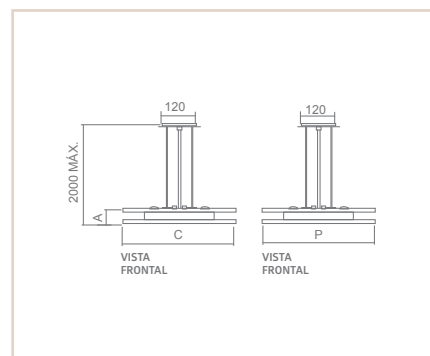

SUMMA

- Corpo em alumínio.
- Pintura pó microtexturizada.
- Produto com LED integrado em alguns modelos.
- Uso interno.