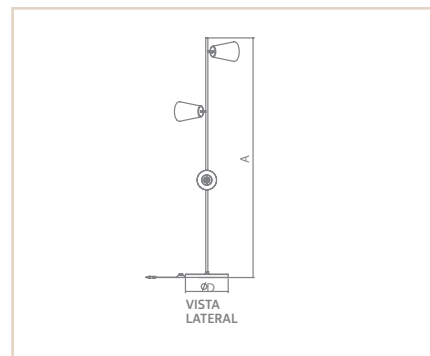

MEDIDA D X A (MM)	LÂMPADAS E POTÊNCIA MAX.	SOQUETE	CORES							
			BR/OC	PT/OC	BR/CB	PT/CB	PC/OC	PC/PR	BG/OC	OC/BF
327X1834	BULBO 9W LED	3XE27	05901	05902	05903	05904	05905	05906	05907	05922