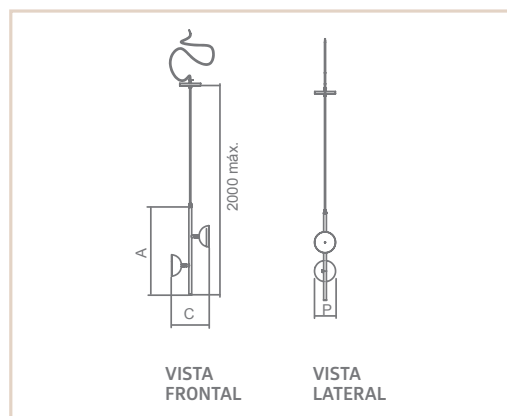

MODELO	MEDIDA CXAXP (MM)	POT. / TEMP. / LUMENS	TENSÃO	CORES					
				OC	PF/OC	PF/CB	CB/BF	CHU/OC	OV/OC
VERTICAL/2	214X521X122	LED 11W / 2700K / 886LM	127V	05106	04581	04582	04583	04584	04585
VERTICAL/2	214X521X122	LED 11W / 2700K / 886LM	220V	05107	04586	04587	04588	04589	04590