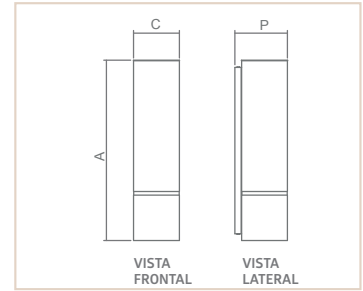

USO	MEDIDA CXAXP (MM)	LÂMPADAS E POTÊNCIA MAX.	SOQUETE	CORES			
				BR	PT	TB	CTE
EXT / INT	76X201X91	HALOPIN 25W/LED	1XG9	00670	00674	00678	03309
EXT / INT	76X301X91	HALOPIN 25W/LED	1XG9	00668	00672	00676	03310
EXT / INT	102X301X117	PAR20 50W/LED	1XE27	00669	00673	00677	03311
EXT / INT	102X401X117	PAR20 50W/LED	1XE27	00667	00671	00675	03312

04385