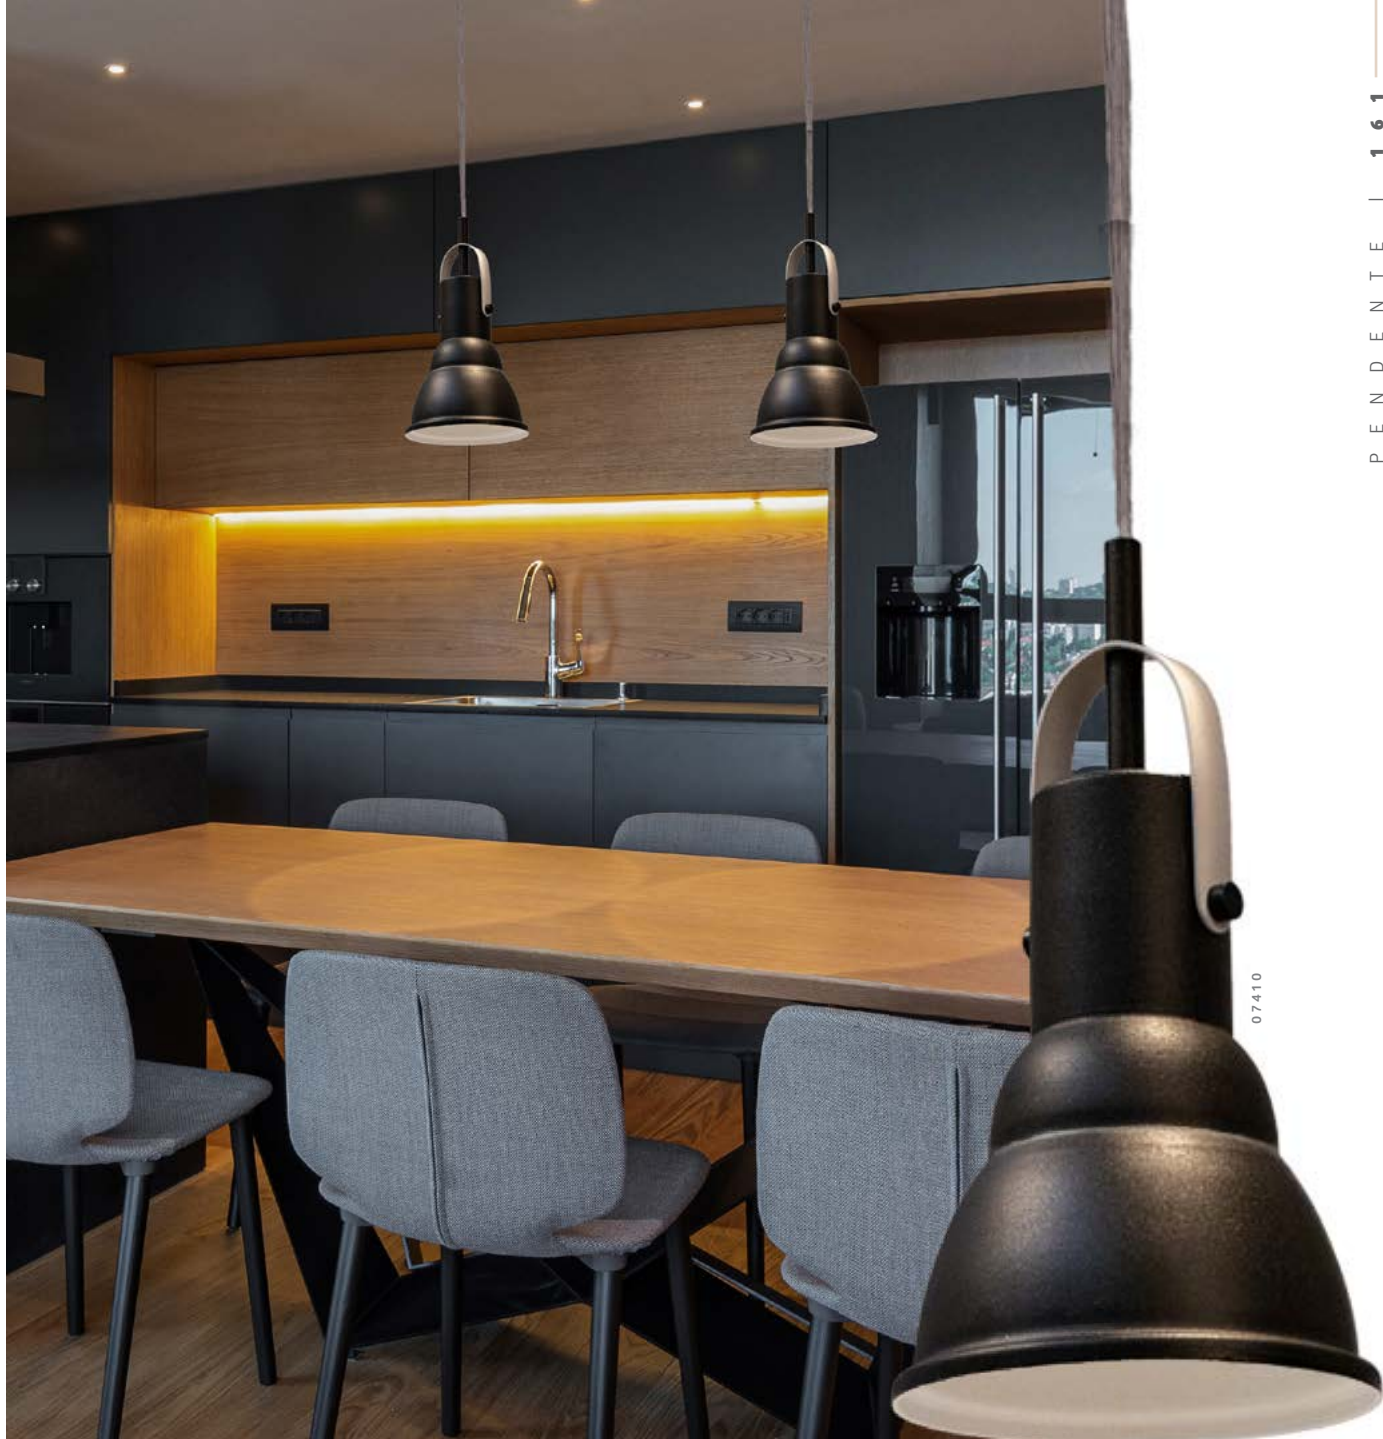

0 8 2 7 1

0 8 2 7 1

PD

VISION LED

- Corpo em alumínio.
- Pintura pó microtexturizada ou líquida.
- Difusor em acrílico fosco.
- Produto com LED integrado.
- Uso interno.

VISTA
FRONTALVISTA
LATERAL

MEDIDA CXAXP (MM)	POT. / TEMP. / LUMENS	TENSÃO	CORES									
			BR	PT	TB	CTE	OC	CB	CHU	OV	CA	
1500X180X215	44W/ 2700K / 2655LM	127V	08263	08264	08265	08266	08267	08268	08271	08270	08269	
1500X180X215	44W/ 2700K / 2655LM	220V	08272	08273	08274	08275	08276	08277	08280	08279	08278	