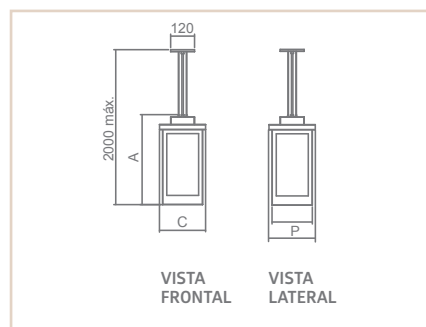

MEDIDA CX X AP (MM)	LÂMPADAS E POTÊNCIA MAX.	SOQUETE	CORES							
			BR	PT	TB	CTE	OC	CB	CHU	OV
161X300X161	BULBO 9W LED	1XE27	01794	01795	01556	03092	01534	03093	03733	03732
231X450X231	BULBO 9W LED	1XE27	01058	01059	01060	03094	01520	03095	03735	03734