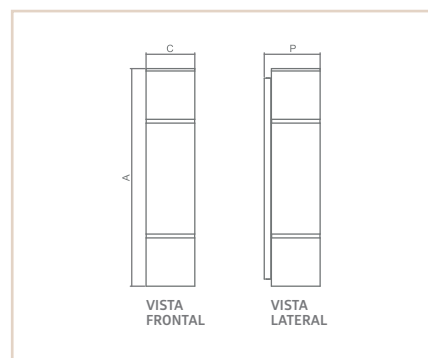

USO	MEDIDA CXAXP (MM)	LÂMPADAS E POTÊNCIA MAX.	SOQUETE	CORES			
				BR	PT	TB	CTE
EXT / INT	76X165X91	HALOPIN 25W / LED	1XG9	00869	00870	00871	03286
EXT / INT	76X265X91	HALOPIN 25W / LED	2XG9	00194	00203	00524	03287
EXT / INT	76X455X91	HALOPIN 25W / LED	2XG9	00195	00204	00525	02586
EXT / INT	76X605X91	HALOPIN 25W / LED	2XG9	00196	00205	00526	03288
EXT / INT	76X1005X91	HALOPIN 25W / LED	2XG9	00197	00206	00527	03289
EXT / INT	102X290X117	BULBO 9W LED	2XE27	04269	04270	04271	04272
EXT / INT	102X455X117	BULBO 9W LED	2XE27	00199	00208	00529	03291
EXT / INT	102X605X117	BULBO 9W LED	2XE27	00200	00209	00530	03292
EXT / INT	102X1005X117	BULBO 9W LED	2XE27	00201	00210	00531	03293