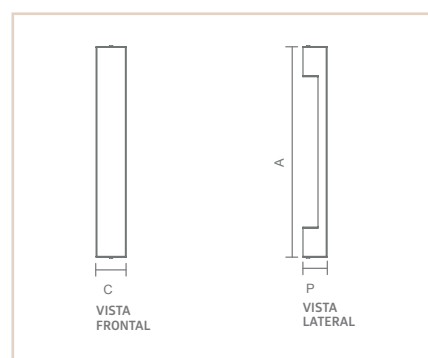

07074

07074

AR

LISBOA

IP43

- Corpo em alumínio.
- Pintura pó microtexturizada.
- Difusor em acrilico cristal.
- Produto com LED integrado.
- Uso externo e interno.

USO	MEDIDA CXAXP (MM)	POT. / TEMP. / LUMENS	TENSÃO	CORES			
				BR	PT	TB	CTE
EXT / INT	50X385X40	11W/2700K/886LM	127V	07074	07075	07076	07077
EXT / INT	50X385X40	11W/2700K/886LM	220V	07078	07079	07080	07081
EXT / INT	50X650X45	22W/2700K/1772LM	127V	07891	07892	07893	07894
EXT / INT	50X650X45	22W/2700K/1772LM	220V	07895	07896	07897	07898
EXT / INT	50X915X45	33W/2700K/2658LM	127V	07899	07900	07901	07902
EXT / INT	50X915X45	33W/2700K/2658LM	220V	07903	07904	07905	07906
EXT / INT	50X1235X45	44W/2700K/3544LM	127V	07907	07908	07909	07910
EXT / INT	50X1235X45	44W/2700K/3544LM	220V	07911	07912	07913	07914