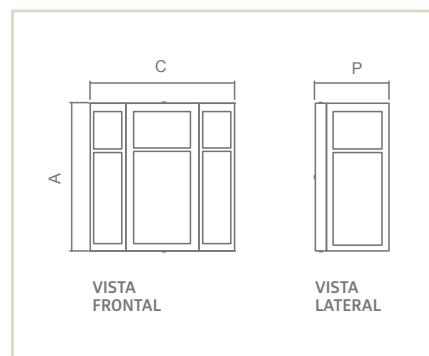

01566

01577

AR

VENTANA

IP43

- Corpo em alumínio.
- Pintura pó microtexturizada.
- Difusor em vidro fosco.
- Uso externo e interno.

USO	MEDIDA CXAXP (MM)	LÂMPADAS E POTÊNCIA MAX.	SOQUETE	CORES			
				BR	PT	TB	CTE
EXT / INT	197X202X100	BULBO 9W LED	1XE27	01566	01567	01568	03427
EXT / INT	197x352x100	BULBO 9W LED	2XE27	01575	01576	01577	03428