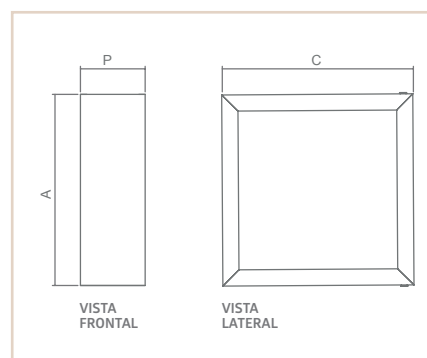

MEDIDA CXAXP (MM)	POT. / TEMP. / LUMENS	TENSÃO	CORES PARA USO EXT / INT				CORES PARA USO INT					
			BR	PT	TB	CTE	OC	CB	BR/OC	PT/OC	BR/CB	PT/CB
100X51X100	LED 5,5W/2700K/443LM	127V	01621	01622	01623	03423	04329	04330	04930	04931	04932	04933
100X51X100	LED 5,5W/2700K/443LM	220V	01624	01625	01626	03424	04331	04332	04934	04935	04936	04937
150X51X150	LED 11W/2700K/886LM	127V	01475	01477	01479	03425	04333	04334	04938	04939	04940	04941
150X51X150	LED 11W/2700K/886LM	220V	01474	01476	01478	03426	04335	04336	04942	04943	04944	04945