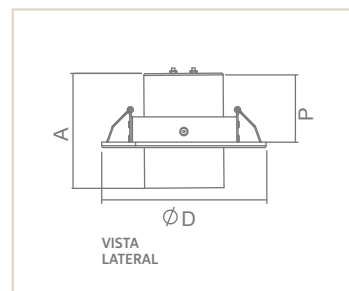

PE | BELA BIASI

- Corpo em alumínio.
- Pintura pó microtexturizada.
- Direcionável em 22°.
- Uso interno.

MEDIDA D X A X P (MM)	MEDIDA NICHØ (MM)	LÂMPADAS E POTÊNCIA MAX.	SOQUETE	COR			
				BR	PT	TB	CTE
138X71X35	114	PAR16 50W / LED	1XGU10	03508	03509	03510	03511
152X110X71	140	PAR20 50W / LED	1XE27	00912	00913	00914	03401
170X125X86	152	PAR30 75W / LED	1XE27	03397	03398	03399	03400
152X73X37	140	AR70 50W / LED	1XGU10	03512	03513	03514	03515
184X83X45	165	AR111 50W / LED	1XGU10	03489	03490	03491	03492

0 0 9 1 0

PE | BELA

- Corpo em alumínio.
- Recuo de movimento de 26mm.
- Pintura pó microtexturizada e líquida.
- Uso interno.