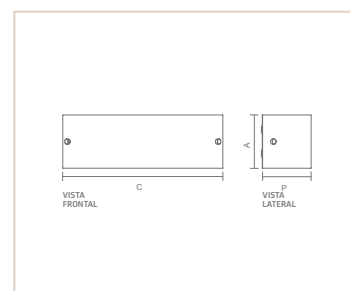

LED	USO	MEDIDA CXAXP (MM)	LÂMPADAS E POTÊNCIA MAX.	SOQUETE	CORES			
					BR	PT	TB	CTE
-	EXT / INT	300X100X92	BULBO 9W LED	1XE27	04378	04379	04380	04381
-	EXT / INT	300X100X92	G45 / LED	2XE27	04535	04536	04537	04538
			POT. / TEMP. / LUMENS	TENSÃO				
LED INTEGRADO	EXT / INT	300X100X92	11W / 2700K / 886LM	127V	08365	08366	08367	08368
LED INTEGRADO	EXT / INT	300X100X92	11W / 2700K / 886LM	220V	08369	08370	08371	08372