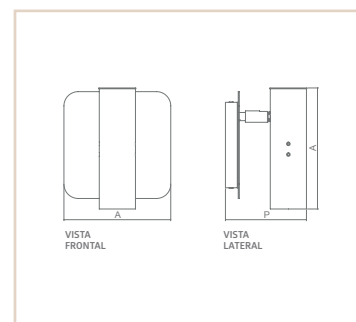

0 6 8 9 6

0 6 8 9 6

0 8 5 0 4

0 6 8 9 6

AR

COPENHAGUE

- Corpo em alumínio extrudado.
- Pintura pó microtexturizada ou líquida.
- Cúpula com rotação de 360° e inclinação de 45°.
- Opção com interruptor embutido na peça.
- Uso interno.