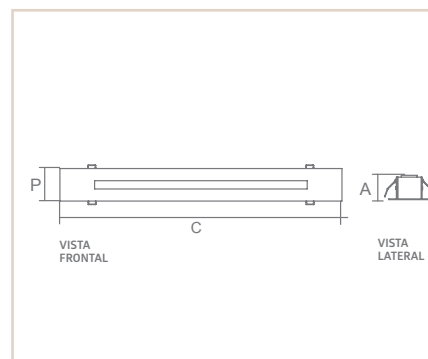

MODELO	MEDIDA C X A X P (MM)	MEDIDA NICHOS (MM)	LÂMPADAS E POTÊNCIA MAX.	SOQUETE	COR			
					BR	PT	TB	CTE
DIFUSOR ACRILICO	650X45X75	640X65	1XT8 10W	G13	01538	03769	03770	03771
DIFUSOR ACRILICO	1256X45X75	1246X65	1XT8 18W	G13	01539	03772	03773	03774
SEM DIFUSOR	650X45X75	640X65	1XT8 10W	G13	03775	01588	03776	03777
SEM DIFUSOR	1256X45X75	1246X65	1XT8 18W	G13	03778	01589	03779	03780