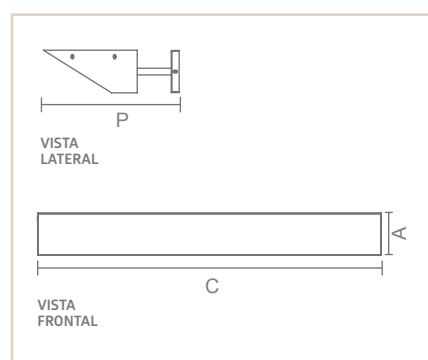

0 4 7 2 5

0 4 7 2 5

AR

CARIBE

DESTACADA

- Corpo em alumínio.
- Pintura pó microtexturizada.
- Difusor em acrílico cristal.
- Uso interno.

USO	MEDIDA CXAXP (MM)	LÂMPADAS E POTÊNCIA MAX.	SOQUETE	CORES			
				BR	PT	TB	CTE
INTERNO	652X81X258	2XT5 - 14/24W / LED	G5	04713	04714	04715	04716
INTERNO	1252X81X258	2XT5 - 28/54W / LED	G5	04717	04718	04719	04720
INTERNO	652X81X258	2XT8 - 10W LED	G13	04721	04722	04723	04724
INTERNO	1252X81X258	2XT8 - 18W LED	G13	04725	04726	04727	04728