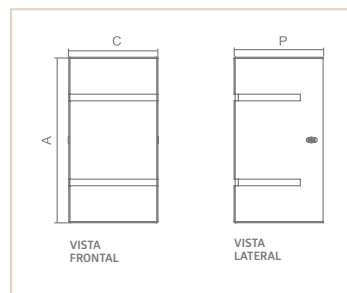

USO	MODELO	MEDIDA CXAXP (MM)	LÂMPADAS E POTÊNCIA MAX.	SOQUETE	CORES			
					BR	PT	TB	CTE
EXT / INT	01 FRISO	75X110X75	HALOPIN 25W / LED	1XG9	04882	04883	04884	04885
EXT / INT	02 FRISOS	75X110X75	HALOPIN 25W / LED	1XG9	04886	04887	04888	04889
EXT / INT	01 FRISO	80X150X80	HALOPIN 25W / LED	1XG9	04705	04706	04707	04708
EXT / INT	02 FRISOS	80X150X80	HALOPIN 25W / LED	1XG9	04890	04891	04892	04893
EXT / INT	01 FRISO	80X260X80	HALOPIN 25W / LED	2XG9	04898	04899	04900	04901
EXT / INT	02 FRISOS	80X260X80	HALOPIN 25W / LED	2XG9	04902	04903	04904	04905
EXT / INT	01 FRISO	80X450X80	HALOPIN 25W / LED	2XG9	04906	04907	04908	04909
EXT / INT	02 FRISOS	80X450X80	HALOPIN 25W / LED	2XG9	04910	04911	04912	04913
EXT / INT	01 FRISO	80X600X80	HALOPIN 25W / LED	2XG9	04914	04915	04916	04917
EXT / INT	02 FRISOS	80X600X80	HALOPIN 25W / LED	2XG9	04918	04919	04920	04921
EXT / INT	01 FRISO	80X1000X80	HALOPIN 25W / LED	2XG9	04922	04923	04924	04925
EXT / INT	02 FRISOS	80X1000X80	HALOPIN 25W / LED	2XG9	04926	04927	04928	04929
EXT / INT	01 FRISO	110X180X110	HALOPIN 25W / LED	2XG9	04709	04710	04711	04712
EXT / INT	02 FRISOS	110X180X110	HALOPIN 25W / LED	2XG9	04894	04895	04896	04897