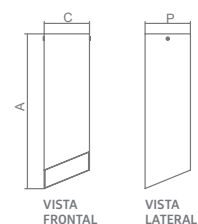

MEDIDA C X A X P (MM)	LÂMPADAS E POTÊNCIA MAX.	SOQUETE	CORES															
			BR	PT	TB	CTE	OC	CB	BR/OC	PT/OC	BR/CB	PT/CB	BG/OC	BG/CB	PC/OC	PC/CB		
51X150X51	MINI DIC. 50W / LED	1XGU10	06624	06625	06626	06627	06628	06629	06630	06631	06632	06633	07137	07138	07139	07140		
51X260X51	MINI DIC. 50W / LED	1XGU10	06635	06636	06637	06638	06639	06640	06641	06642	06643	06644	07141	07142	07143	07144		
51X450X51	MINI DIC. 50W / LED	1XGU10	06646	06647	06648	06649	06650	06651	06652	06653	06654	06655	07145	07146	07147	07148		
51X600X51	MINI DIC. 50W / LED	1XGU10	06657	06658	06659	06660	06661	06662	06663	06664	06665	06666	07149	07150	07151	07152		
51X800X51	MINI DIC. 50W / LED	1XGU10	06668	06669	06670	06671	06672	06673	06674	06675	06676	06677	07153	07154	07155	07156		
51X1000X51	MINI DIC. 50W / LED	1XGU10	06679	06680	06681	06682	06683	06684	06685	06686	06687	06688	07157	07158	07159	07160		
76X150X76	PAR 16 50W / LED	1XGU10	06690	06691	06692	06693	06694	06695	06696	06697	06698	06699	07161	07162	07163	07164		
76X260X76	PAR 16 50W / LED	1XGU10	06701	06702	06703	06704	06705	06706	06707	06708	06709	06710	07165	07166	07167	07168		
76X450X76	PAR 16 50W / LED	1XGU10	06712	06713	06714	06715	06716	06717	06718	06719	06720	06721	07169	07170	07171	07172		
76X600X76	PAR 16 50W / LED	1XGU10	06723	06724	06725	06726	06727	06728	06729	06730	06731	06732	07173	07174	07175	07176		
76X800X76	PAR 16 50W / LED	1XGU10	06734	06735	06736	06737	06738	06739	06740	06741	06742	06743	07177	07178	07179	07180		
76X1000X76	PAR 16 50W / LED	1XGU10	06745	06746	06747	06748	06749	06750	06751	06752	06753	06754	07181	07182	07183	07184