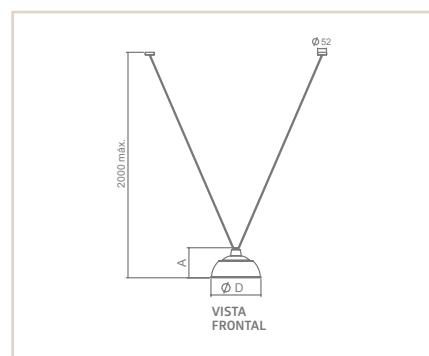

PD COLORADO 2

- Corpo em alumínio repuxado.
- Pintura pó microtexturizada e/ou líquida.
- Uso interno.

MEDIDA D X A (MM)	LÂMPADAS E POTÊNCIA MAX.	SOQUETE	CORES											
			BR	PT	TB	CTE	OC	CB	BR/OC	PT/OC	BR/CB	PT/CB	CTE/CB	CTE/BF
290X173	BULBO 9W LED	1XE27	03080	01601	03081	03082	03737	03083	03084	02403	03085	02363	03086	03087