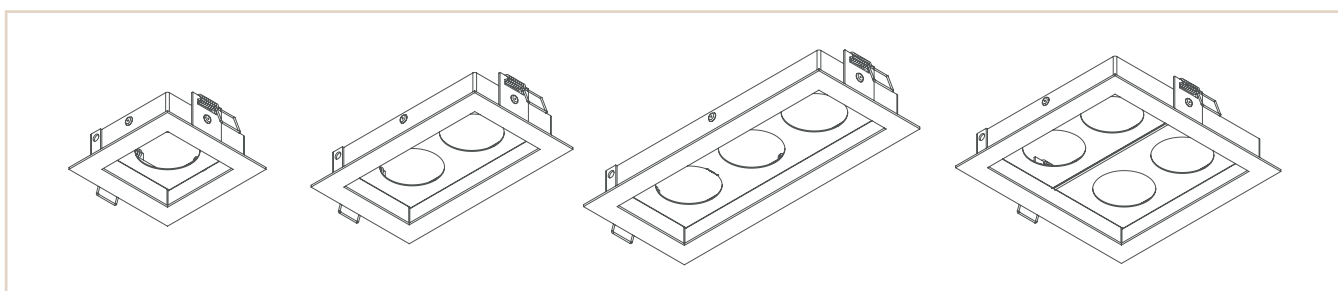

03857

02215

02207

02239

PE

FLORENCE

- Corpo em alumínio.
- Pintura pó microtexturizada e líquida.
- Produto com LED integrado em alguns modelos.
- Uso interno.

MODELO	MEDIDA C X A X P (MM)	MEDIDA NICHOS (MM)	LÂMPADAS E POTÊNCIA MAX.	SOQUETE	COR					
					BR	PT	TB	CTE	BR/PT	BR/OC
01	75X66X75	65X65	MINI. DIC 50W/ LED	1XGU10	01075	01076	01077	03818	01472	03819
02	130X66X75	120X65	MINI. DIC 50W/ LED	2XGU10	02187	02188	02189	03820	02190	03821
03	185X66X75	175X65	MINI. DIC 50W/ LED	3XGU10	02191	02192	02193	03822	02194	03823
04	130X65X126	120X116	MINI. DIC 50W/ LED	4XGU10	02195	02196	02197	03824	02198	03825
01	90X74X90	80X80	PAR 16 50W / LED	1XGU10	01078	01079	01080	01880	01733	03826
02	150X74X90	140X80	PAR 16 50W / LED	2XGU10	01820	01821	01822	01879	02070	03827
03	210X74X90	200X80	PAR 16 50W / LED	3XGU10	02199	02200	02201	03828	02202	03829
04	150X74X156	140X146	PAR 16 50W / LED	4XGU10	02203	02204	02205	03830	02206	03831
01	110X124X110	100X100	PAR 20 50W / LED	1XE27	01081	01082	01083	03832	01734	03833
02	192X124X110	182X100	PAR 20 50W / LED	2XE27	01726	02067	02068	03834	02069	03835
03	274X124X110	264X100	PAR 20 50W / LED	3XE27	02207	02208	02209	03836	02210	03837
04	192X124X196	182X186	PAR 20 50W / LED	4XE27	02211	02212	02213	03838	02214	03839
01	130X128X130	120X120	PAR 30 75W / LED	1XE27	01087	01088	01089	03840	02063	03841
02	260X128X130	250X120	PAR 30 75W / LED	2XE27	02215	02216	02217	03842	02218	03843
03	390X128X130	380X120	PAR 30 75W / LED	3XE27	02219	02220	02221	03844	02222	03845
04	260X128X236	250X226	PAR 30 75W / LED	4XE27	02223	02224	02225	03846	02226	03847
01	110X88X110	100X100	AR 70 50 W / LED	1XGU10	01084	01085	01086	03848	02064	03849
02	192X88X110	182X100	AR 70 50 W / LED	2XGU10	01668	01669	01648	03850	02066	03851
03	274X88X110	264X100	AR 70 50 W / LED	3XGU10	02227	02228	02229	03852	02230	03853
04	192X88X196	182X186	AR 70 50 W / LED	4XGU10	02231	02232	02233	03854	02234	03855
01	150X91X150	140X140	AR 111 50W / LED	1XGU10	01090	01091	01092	03856	02065	03857
02	300X91X150	290X140	AR 111 50W / LED	2XGU10	02020	02021	02022	02023	02071	03858
03	450X91X150	440X140	AR 111 50W / LED	3XGU10	02235	02236	02237	03859	02238	03860
04	300X91X276	290X266	AR 111 50W / LED	4XGU10	02239	02240	02241	03861	02242	03862