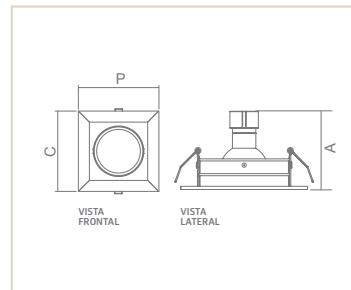

MEDIDA C X A X P (MM)	MEDIDA NICHOS (MM)	LÂMPADAS E POTÊNCIA MAX.	SOQUETE	COR					
				BR	PT	TB	CTE	BR/PT	BR/OC
103X69X103	83X83	MINI DIC. 50W / LED	1XGU10	00893	00947	00896	03863	00895	03864
155X69X103	135X83	MINI DIC. 50W / LED	2XGU10	02129	02130	02131	03865	02132	03866
210X69X103	190X83	MINI DIC. 50W / LED	3XGU10	02133	02134	02135	03867	02136	03868
155X69X155	135X135	MINI DIC. 50W / LED	4XGU10	02137	02138	02139	03869	02140	03870
120X74X120	100X100	PAR 16 50W / LED	1XGU10	00823	00942	00897	03871	00824	03872
210X74X120	190X100	PAR 16 50W / LED	2XGU10	01225	01240	01241	03873	01231	03874
300X74X120	280X100	PAR 16 50W / LED	3XGU10	02141	02142	02143	03875	02144	03876
210X74X210	190X190	PAR 16 50W / LED	4XGU10	02145	02146	02147	03877	02148	03878
155X124X155	135X135	PAR 20 50W / LED	1XE27	00825	00943	00892	03879	00826	03880
245X124X155	225X135	PAR 20 50W / LED	2XE27	00894	01238	01239	03881	01342	03882
335X124X155	315X135	PAR 20 50W / LED	3XE27	01252	01253	01254	03883	01255	03884
245X124X245	225X225	PAR 20 50W / LED	4XE27	02149	02150	02151	03885	02152	03886
190X116X190	170X170	PAR 30 75W / LED	1XE27	00827	00944	00898	03887	00828	03888
320X116X190	300X170	PAR 30 75W / LED	2XE27	01598	01613	01614	03889	01615	03890
450X116X190	430X170	PAR 30 75W / LED	3XE27	02153	02154	02155	03891	02156	03892
320X116X320	300X300	PAR 30 75W / LED	4XE27	02157	02158	02159	03893	02160	03894
155X84X155	135X135	AR 70 50W / LED	1XGU10	00829	00945	00899	03895	00830	03896
245X84X155	225X135	AR 70 50W / LED	2XGU10	02161	02162	02163	03897	02164	03898
335X84X155	315X135	AR 70 50W / LED	3XGU10	02165	02166	02167	03899	02168	03900
245X84X245	225X225	AR 70 50W / LED	4XGU10	02169	02170	02171	03901	02172	03902
190X90X190	170X170	AR 111 50W / LED	1XGU10	00831	00946	00900	03903	00832	03904
320X90X190	300X170	AR 111 50W / LED	2XGU10	02053	02054	02055	03905	02056	03906
450X90X190	430X170	AR 111 50W / LED	3XGU10	02173	02174	02175	03907	02176	03908
320X90X320	300X300	AR 111 50W / LED	4XGU10	02177	02178	02179	03909	02180	03910