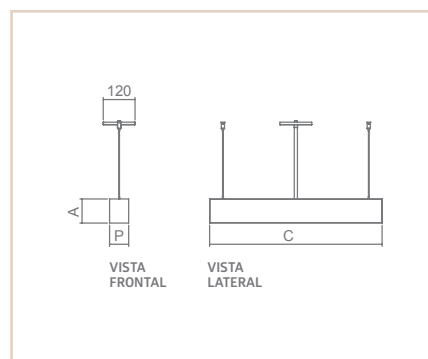

MEDIDA CXAXP (MM)	LÂMPADAS E POTÊNCIA MAX.	SOQUETE	CORES			
			BR	PT	TB	CTE
650X90X70	1XT8 10W LED	G13	01788	01789	01790	03109
1270X90X70	1XT8 18W LED	G13	01791	01792	01793	03110