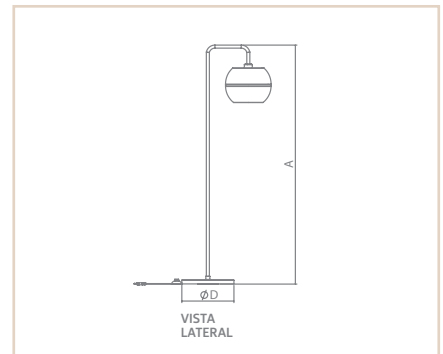

MEDIDA D X A (MM)	POT. / TEMP. / LUMENS	TENSÃO	CORES													
			BR	PT	TB	CTE	OC	CB	CA	OV	PR	BG/OC	BG/CB	PC/OC	PC/CB	
327X1500	11W/2700K/886LM	127V	06019	06020	06021	06022	06023	06024	06025	06026	06027	06028	06029	06030	06031	
327X1500	11W/2700K/886LM	220V	06032	06033	06034	06035	06036	06037	06038	06039	06040	06041	06042	06043	06044