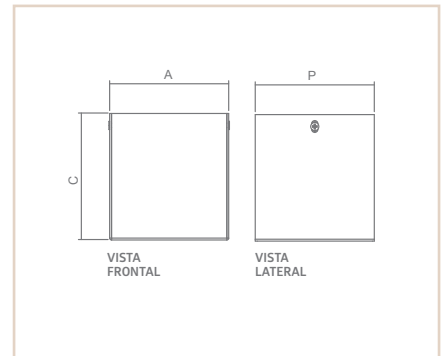

MEDIDA CX AX P (MM)	LÂMPADAS E POTÊNCIA MAX.	SOQUETE	CORES				
			BR	PT	TB	CTE	BR/PT
90X90X90	PAR 16 50W/ LED	1XGU10	06359	06360	06361	06362	06363
118X90X118	PAR 16 50W/ LED	1XGU10	06364	06365	06366	06367	06368
160X90X90	PAR 16 50W/ LED	2XGU10	06369	06370	06371	06372	06373
160X90X118	PAR 16 50W/ LED	2XGU10	06464	06465	06466	06467	06468
236X90X90	PAR 16 50W/ LED	3XGU10	06374	06375	06376	06377	06378
236X90X118	PAR 16 50W/ LED	3XGU10	06469	06470	06471	06472	06473
160X90X160	PAR 16 50W/ LED	4XGU10	06379	06380	06381	06382	06383
105X140X105	PAR 20 50W/ LED	1XE27	06384	06385	06386	06387	06388
185X140X105	PAR 20 50W/ LED	2XE27	06389	06390	06391	06392	06393
272X140X105	PAR 20 50W/ LED	3XE27	06394	06395	06396	06397	06398
185X140X185	PAR 20 50W/ LED	4XE27	06399	06400	06401	06402	06403
135X135X135	PAR 30 75W/ LED	1XE27	06404	06405	06406	06407	06408
253X135X135	PAR 30 75W/ LED	2XE27	06409	06410	06411	06412	06413
371X135X135	PAR 30 75W/ LED	3XE27	06414	06415	06416	06417	06418
253X135X253	PAR 30 75W/ LED	4XE27	06419	06420	06421	06422	06423
116X98X116	AR 70 50W/ LED	1XGU10	06424	06425	06426	06427	06428
213X98X116	AR 70 50W/ LED	2XGU10	06429	06430	06431	06432	06433
307X98X116	AR 70 50W/ LED	3XGU10	06434	06435	06436	06437	06438
213X98X213	AR 70 50W/ LED	4XGU10	06439	06440	06441	06442	06443
150X105X150	AR 111 50W/ LED	1XGU10	06444	06445	06446	06447	06448
283X105X150	AR 111 50W/ LED	2XGU10	06449	06450	06451	06452	06453
416X105X150	AR 111 50W/ LED	3XGU10	06454	06455	06456	06457	06458
283X105X283	AR 111 50W/ LED	4XGU10	06459	06460	06461	06462	06463