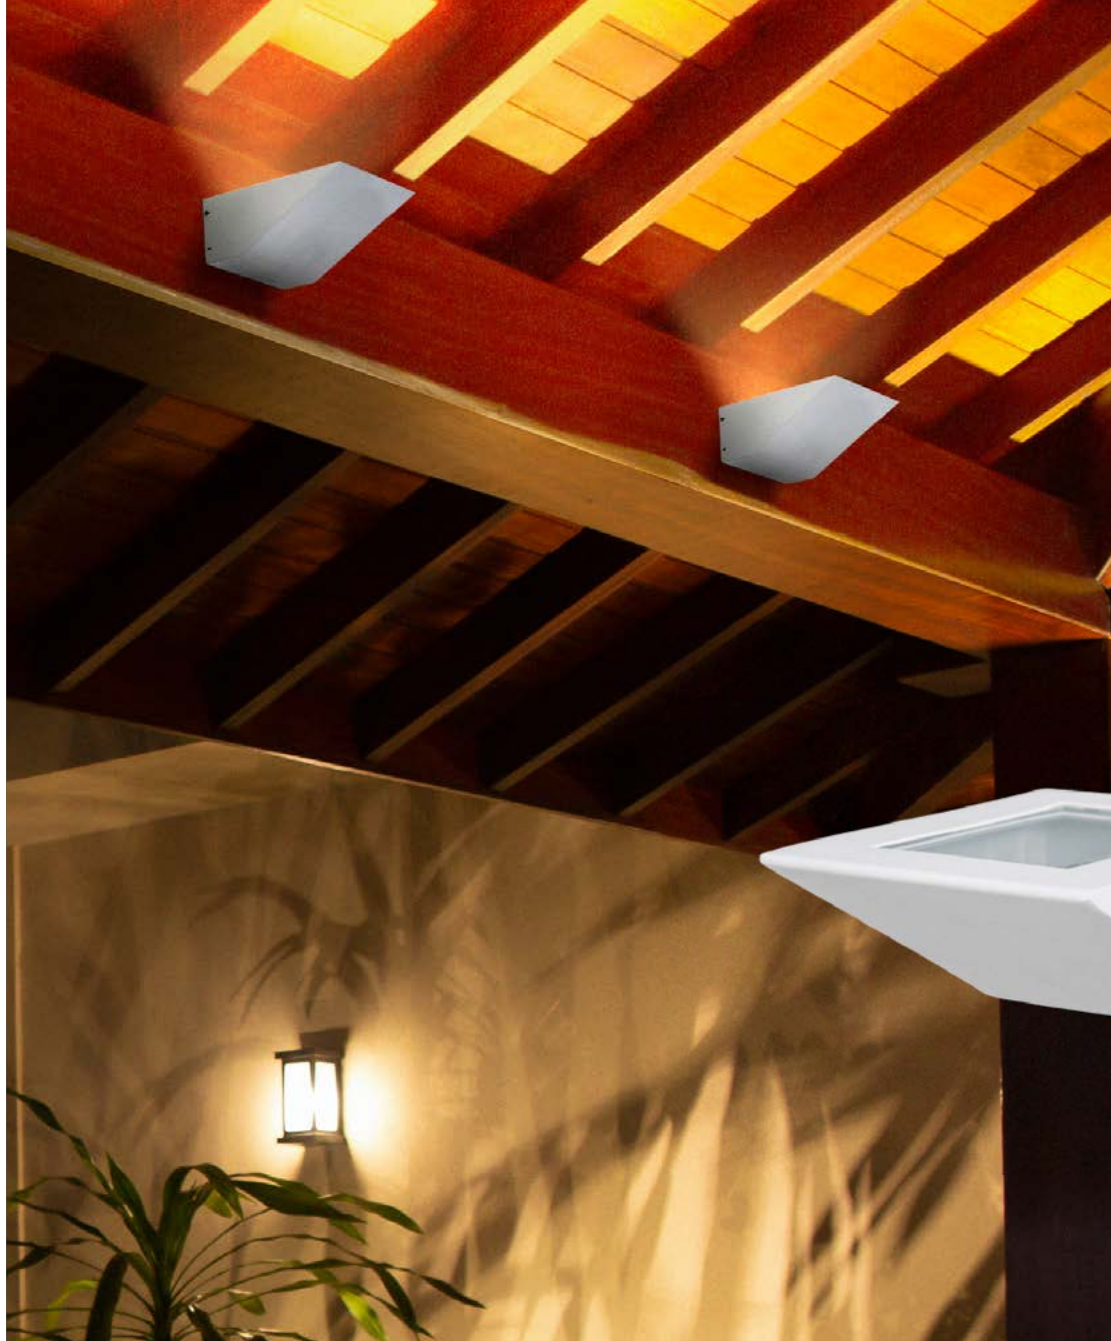

01987

AR

CARIBE

IP43

- Corpo em alumínio.
- Pintura pó microtexturizada.
- Difusor em vidro transparente.
- Produto com LED integrado em alguns modelos.
- Uso externo e interno.