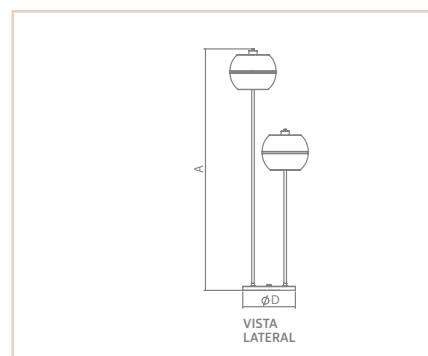

MEDIDA D X A (MM)	POT. / TEMP. / LUMENS	TENSÃO	CORES													
			BR	PT	TB	CTE	OC	CB	CA	OV	PR	BG/OC	BG/CB	PC/OC	PC/CB	
327X1500	22W/2700K/1772LM	127V	06045	06046	06047	06048	06049	06050	06051	06052	06053	06054	06055	06056	06057	
327X1500	22W/2700K/1772LM	220V	06058	06059	06060	06061	06062	06063	06064	06065	06066	06067	06068	06069	06070