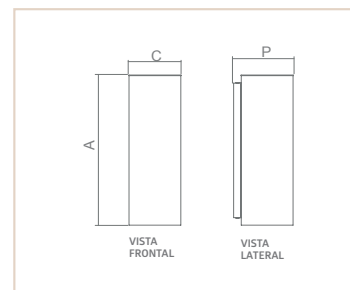

USO	MEDIDA CXAXP (MM)	LÂMPADAS E POTÊNCIA MAX.	SOQUETE	CORES			
				BR	PT	TB	CTE
EXT / INT	102X300X117	PAR20 50W/LED	1XE27	01123	01124	01125	03315