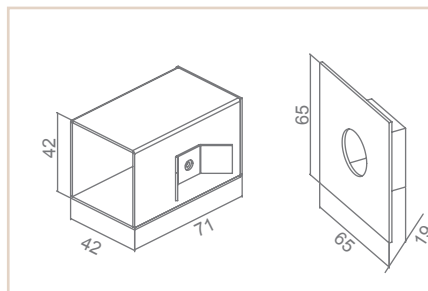

USO	MODELO	MEDIDA C X A X P (MM)	LÂMPADAS E POTÊNCIA MAX.	SOQUETE	CORES			
					BR	PT	TB	CTE
EXT / INT	01	65X65X73	HALOPIN 25W LED	1XG9	04626	04627	04628	04629
EXT / INT	03	65X65X73	HALOPIN 25W LED	1XG9	04638	04639	04640	04641

USO	MODELO	MEDIDA D X P (MM)	LÂMPADAS E POTÊNCIA MAX.	SOQUETE	CORES			
					BR	PT	TB	CTE
EXT / INT	02	65X73	HALOPIN 25W LED	1XG9	04634	04635	04636	04637