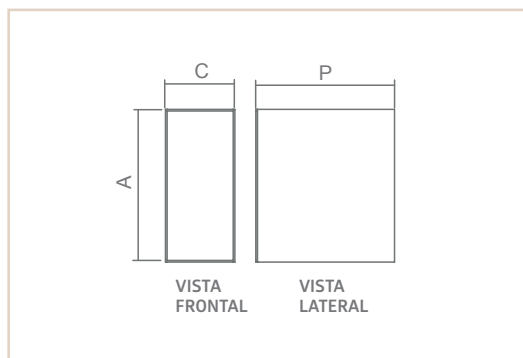

MODELO 05 LED - 06587

USO	MODELO	LED	MEDIDA CXAXP (MM)	LÂMPADAS E POTÊNCIA MAX.	SOQUETE	CORES			
						BR	PT	TB	CTE
EXT / INT	01	-	50X110X100	HALOPIN 25W / LED	1XG9	06534	06535	06536	06537
EXT / INT	02	-	50X110X100	HALOPIN 25W / LED	1XG9	06538	06539	06540	06541
EXT / INT	03	-	50X110X100	HALOPIN 25W / LED	1XG9	06542	06543	06544	06545
EXT / INT	04	-	50X110X100	HALOPIN 25W / LED	1XG9	06546	06547	06548	06549
EXT / INT	05	-	50X110X100	HALOPIN 25W / LED	1XG9	06550	06551	06552	06553
				POT. / TEMP. / LUMENS	TENSÃO				
EXT / INT	01 LED	LED INTEGRADO	50X110X100	11W / 2700K / 886LM	127V	06554	06555	06556	06557
EXT / INT	01 LED	LED INTEGRADO	50X110X100	11W / 2700K / 886LM	220V	06558	06559	06560	06561
EXT / INT	02 LED	LED INTEGRADO	50X110X100	5,5W / 2700K / 443LM	127V	06562	06563	06564	06565
EXT / INT	02 LED	LED INTEGRADO	50X110X100	5,5W / 2700K / 443LM	220V	06566	06567	06568	06569
EXT / INT	03 LED	LED INTEGRADO	50X110X100	11W / 2700K / 886LM	127V	06570	06571	06572	06573
EXT / INT	03 LED	LED INTEGRADO	50X110X100	11W / 2700K / 886LM	220V	06574	06575	06576	06577
EXT / INT	04 LED	LED INTEGRADO	50X110X100	11W / 2700K / 886LM	127V	06578	06579	06580	06581
EXT / INT	04 LED	LED INTEGRADO	50X110X100	11W / 2700K / 886LM	220V	06582	06583	06584	06585
EXT / INT	05 LED	LED INTEGRADO	50X110X100	5,5W / 2700K / 443LM	127V	06586	06587	06588	06589
EXT / INT	05 LED	LED INTEGRADO	50X110X100	5,5W / 2700K / 443LM	220V	06590	06591	06592	06593