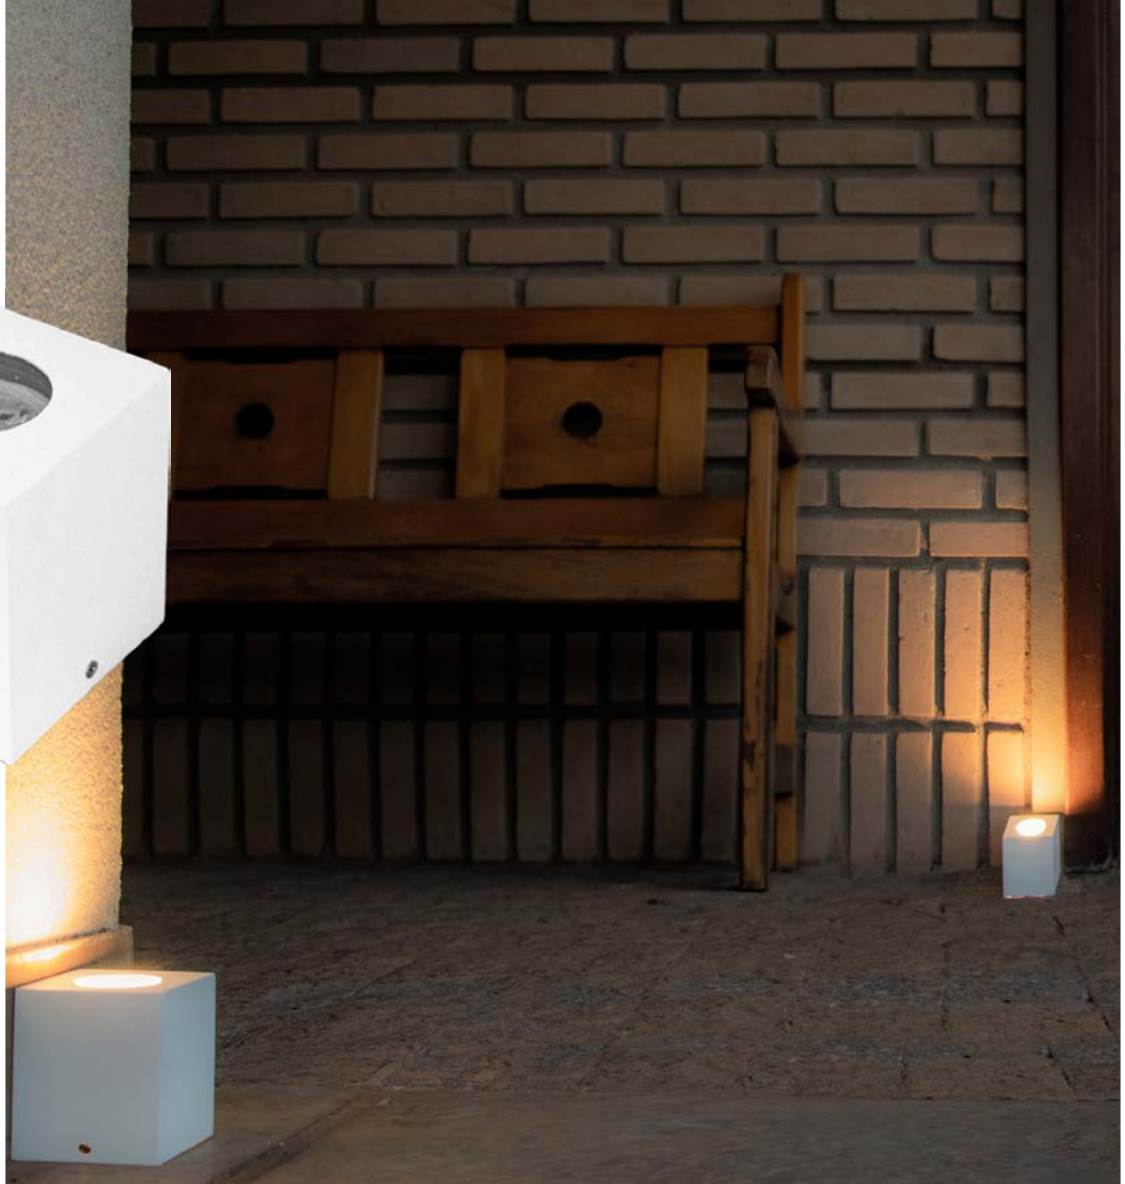

0 2 6 4 6

0 2 6 4 6

BZ

BRAVA

IP44

- Corpo em alumínio.
- Pintura pó microtexturizada.
- Difusor em vidro transparente.
- Uso externo e interno.

USO	MEDIDA CXAXP (MM)	LÂMPADAS E POTÊNCIA MAX.	SOQUETE	CORES			
				BR	PT	TB	CTE
EXT / INT	76X86X76	PAR16 50W/LED	1XGU10	02646	02647	02648	03060