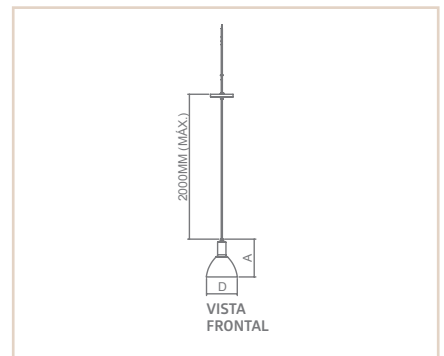

MEDIDA D X A (MM)	LÂMPADAS E POTÊNCIA MAX.	SOQUETE	CORES									
			BR	PT	TB	CTE	OC	CB	BG	CA	BR/OC	
165X201	BULBO 9W LED	1XE27	08373	08374	08375	08376	08377	08378	08379	08380	08381	
			PT/OC	BR/CB	PT/CB	PC/OC	PC/CB	PC/BF	CHU/OC	BG/OC	OV/BF	
			08382	08383	08384	08385	08386	08387	08388	08389	08390