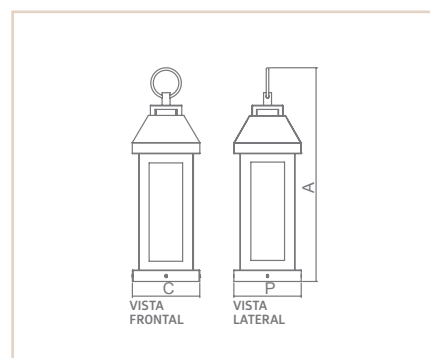

07374

USO	MEDIDA CXAXP (MM)	LÂMPADAS E POTENCIA MAX.	SOQUETE	CORES			
				BR	PT	TB	CTE
INTERNO	161X509X161	BULBO 9W LED	1XE27	07667	07668	07669	07670
EXTERNO	161X509X161	BULBO 9W LED	1XE27	07671	07672	07673	07374
INTERNO	231X806X231	BULBO 9W LED	1XE27	07675	07676	07677	07678
EXTERNO	231X806X231	BULBO 9W LED	1XE27	07679	07680	07681	07682