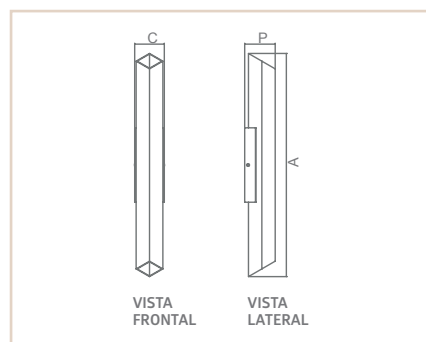

MEDIDA CXAXP (MM)	LÂMPADAS E POTÊNCIA MAX.	SOQUETE	CORES															
			BR	PT	TB	CTE	OC	CB	BR/OC	PT/OC	BR/CB	PT/CB	BG/OC	BG/CB	PC/OC	PC/CB		
80X260X82	MINI DIC. 50W/LED	2XGU10	06901	06902	06903	06904	06905	06906	06907	06908	06909	06910	07094	07095	07096	07097		
80X450X82	MINI DIC. 50W/LED	2XGU10	06911	06912	06913	06914	06915	06916	06917	06918	06919	06920	07098	07099	07100	07101		
80X600X82	MINI DIC. 50W/LED	2XGU10	06921	06922	06923	06924	06925	06926	06927	06928	06929	06930	07102	07103	07104	07105		
80X800X82	MINI DIC. 50W/LED	2XGU10	06931	06932	06933	06934	06935	06936	06937	06938	06939	06940	07106	07107	07108	07109		
80X1000X82	MINI DIC. 50W/LED	2XGU10	06941	06942	06943	06944	06945	06946	06947	06948	06949	06950	07110	07111	07112	07113		
108X300X118	PAR 16 50W / LED	2XGU10	06951	06952	06953	06954	06955	06956	06957	06958	06959	06960	07114	07115	07116	07117		
108X450X118	PAR 16 50W / LED	2XGU10	06961	06962	06963	06964	06965	06966	06967	06968	06969	06970	07118	07119	07120	07121		
108X600X118	PAR 16 50W / LED	2XGU10	06971	06972	06973	06974	06975	06976	06977	06978	06979	06980	07122	07123	07124	07125		
108X800X118	PAR 16 50W / LED	2XGU10	06981	06982	06983	06984	06985	06986	06987	06988	06989	06990	07126	07127	07128	07129		
108X1000X118	PAR 16 50W / LED	2XGU10	06991	06992	06993	06994	06995	06996	06997	06998	06999	07000	07130	07131	07132	07133