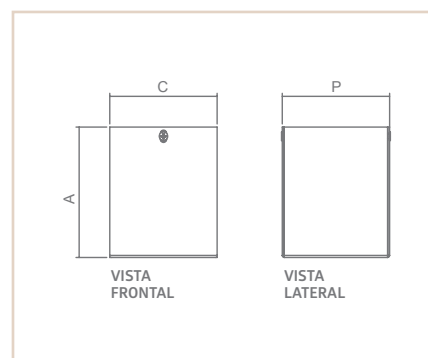

MEDIDA CXAXP (MM)	LÂMPADAS E POTÊNCIA MAX.	SOQUETE	CORES					
			BR	PT	TB	CTE	OC	CB
70X85X70	PAR 16 50W/ LED	1XGU10	01260	01265	01270	02659	04245	01418
78X125X78	PAR 20 50W/ LED	1XE27	01261	01266	01271	02660	04246	01420
110X135X110	PAR 30 75W/ LED	1XE27	01262	01267	01272	02661	04247	04248
80X80X80	AR 70 50W/ LED	1XGU10	01263	01268	01273	02662	04249	04250
120X80X120	AR 111 50W/ LED	1XGU10	01264	01269	01274	02663	04251	04252