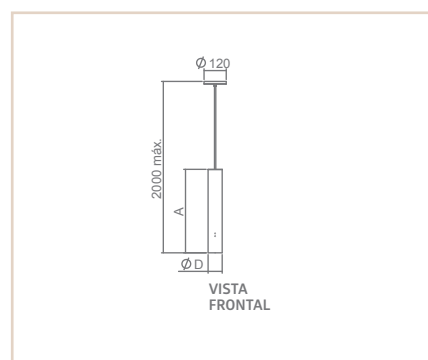

01498

03154

PD

BELA

- Corpo em alumínio extrudado.
- Pintura pó microtexturizada e/ou líquida.
- Uso interno.

MEDIDA D X A (MM)	LÂMPADAS E POTÊNCIA MAX.	SOQUETE	CORES									
			BR	PT	TB	CTE	OC	CB	BR/OC	PT/OC	BR/CB	PT/CB
51X260	MINI DIC. 50W / LED	1XGU10	03129	03130	03131	03132	03133	03134	03135	03136	03137	03138
51X450	MINI DIC. 50W / LED	1XGU10	03139	03140	03141	03142	03143	03144	03145	03146	03147	03148
51X600	MINI DIC. 50W / LED	1XGU10	03149	03150	03151	03152	03153	03154	03155	03156	03157	03158
51X800	MINI DIC. 50W / LED	1XGU10	03991	03992	03993	03994	03995	03996	03997	03998	03999	04000
51X1000	MINI DIC. 50W / LED	1XGU10	03159	03160	03161	03162	03163	03164	03165	03166	03167	03168
76X260	PAR16 50W / LED	1XGU10	01021	01022	01023	03199	03200	03201	01494	01498	03202	03203
76X450	PAR16 50W / LED	1XGU10	01024	01025	01026	03204	03205	03206	01495	01499	03207	03208
76X600	PAR16 50W / LED	1XGU10	01027	01028	01029	03209	03210	03211	01496	01500	03212	03213
76X800	PAR16 50W / LED	1XGU10	04001	04002	04003	04004	04005	04006	04007	04008	04009	04010
76X1000	PAR16 50W / LED	1XGU10	01030	01031	01032	03214	03215	03216	01497	01501	03217	03218