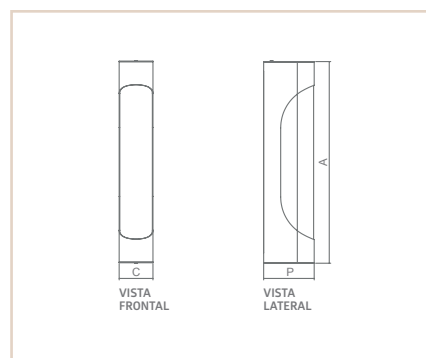

MEDIDA CXAXP (MM)	LÂMPADAS E POTÊNCIA MAX.	SOQUETE	CORES			
			BR	PT	TB	CTE
67X402X101	BULBO 9W LED	2XE27	07070	07071	07072	07073