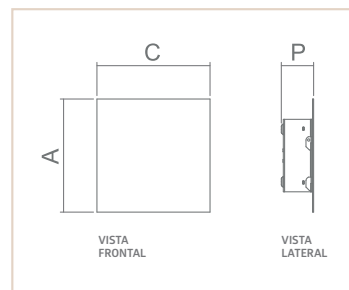

USO	MEDIDA CXAXP (MM)	LÂMPADAS E POTÊNCIA MAX.	SOQUETE	CORES			
				BR	PT	TB	CTE
INTERNO	170X170X48	HALOPIN 25W / LED	1XG9	00187	00190	00503	03337
EXTERNO	170X170X48	HALOPIN 25W / LED	1XG9	00845	00846	00847	03338
INTERNO	250X250X48	HALOPIN 25W / LED	2XG9	00188	00191	00504	03339
EXTERNO	250X250X48	HALOPIN 25W / LED	2XG9	00848	00849	00850	03340
INTERNO	350X350X48	HALOPIN 25W / LED	4XG9	00189	00192	00505	03341
EXTERNO	350X350X48	HALOPIN 25W / LED	4XG9	00851	00852	00853	03342