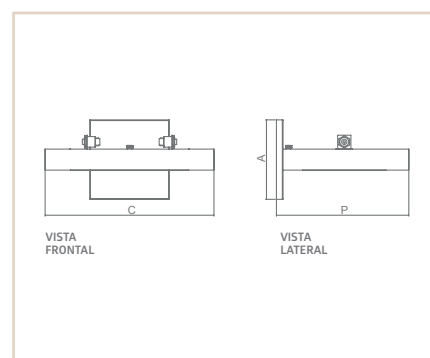

USO	LED	MEDIDA CXAXP (MM)	LÂMPADAS E POTÊNCIA MAX.	SOQUETE	CORES			
					BR	PT	TB	CTE
INTERNO	-	255X120X200	1XHALÓGENA 150W / LED	R7S	06756	06757	06758	06759
			POT. / TEMP. / LUMENS	TENSÃO				
INTERNO	LED INTEGRADO	255X120X200	5,5W / 2700K / 443LM	127V	06760	06761	06762	06763
INTERNO	LED INTEGRADO	255X120X200	5,5W / 2700K / 443LM	220V	06764	06765	06766	06767