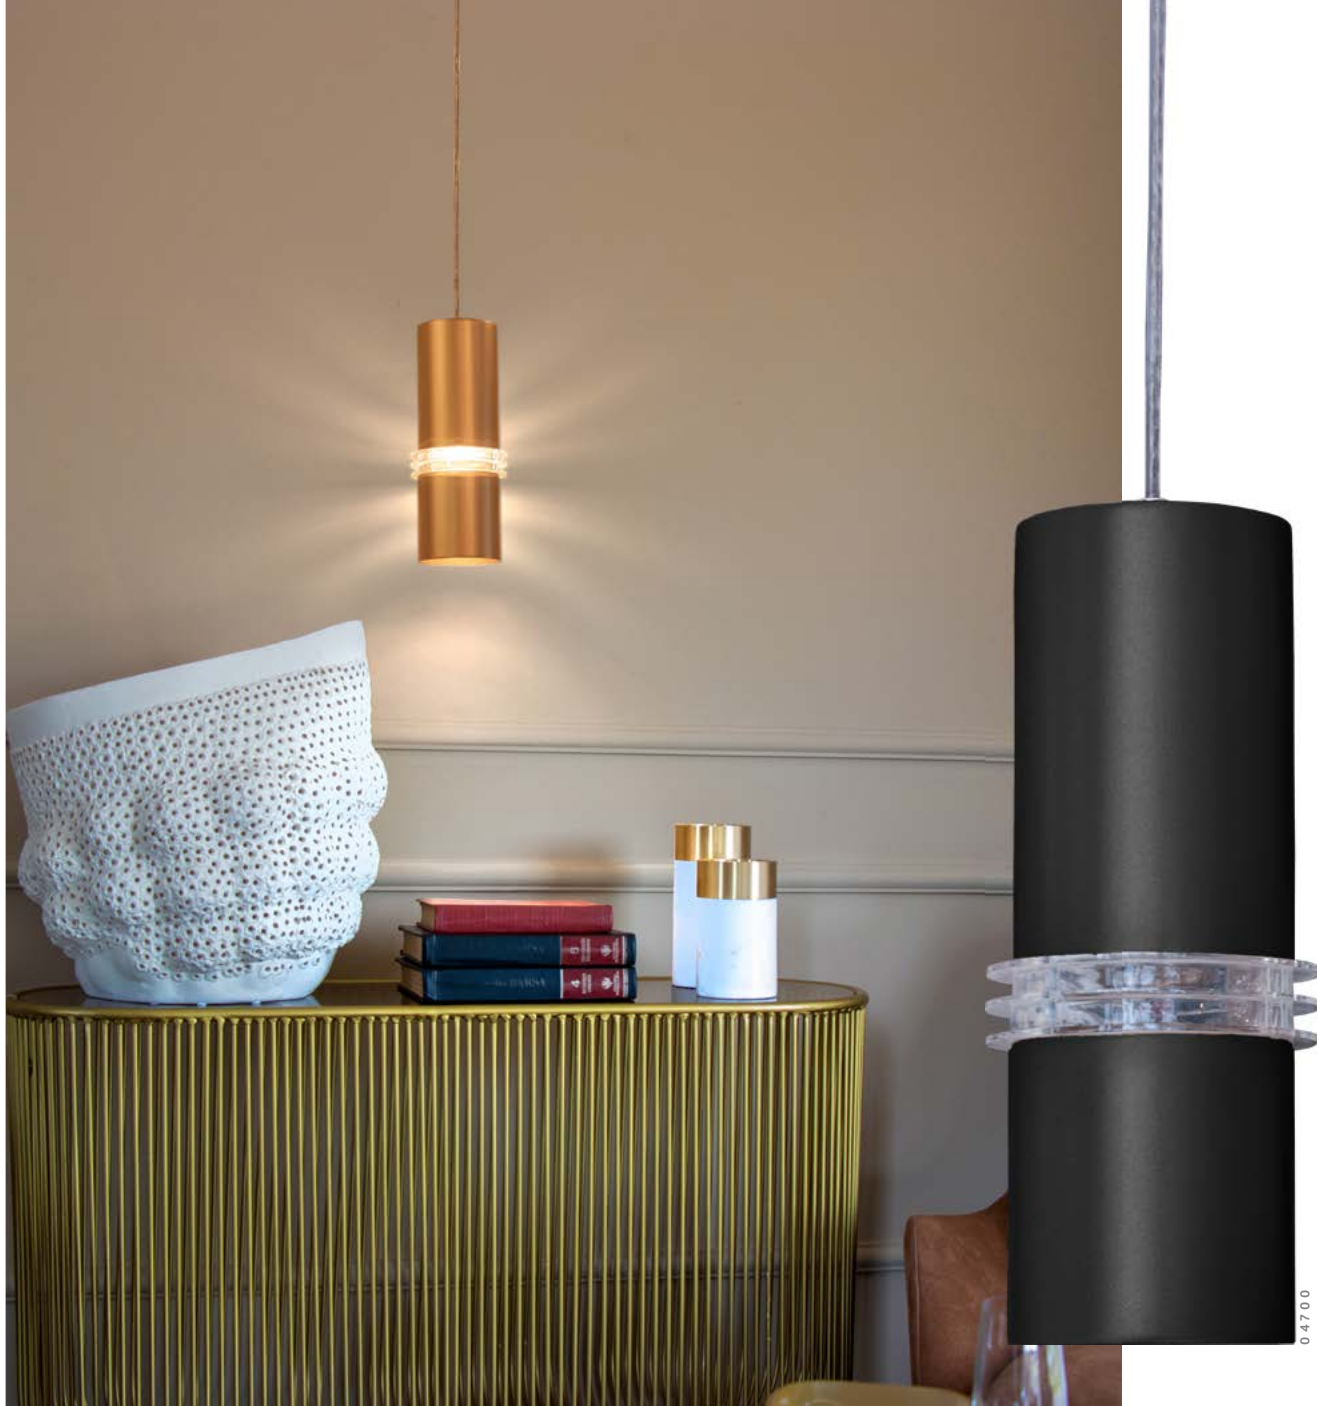

0 4 7 0 0

0 4 7 0 3

PD

VOLLARD

- Corpo em alumínio extrudado.
- Pintura pó microtexturizada ou líquida.
- Difusor em acrílico cristal.
- Uso interno.

MEDIDA D X A (MM)	LÂMPADAS E POTÊNCIA MAX.	SOQUETE	CORES					
			BR	PT	TB	CTE	OC	CB
102X304	BULBO 9W LED	1XE27	04699	04700	04701	04702	04703	04704