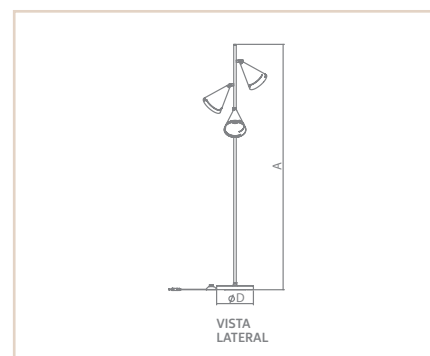

MEDIDA D X A (MM)	LÂMPADAS E POTÊNCIA MAX.	SOQUETE	CORES						
			BR/OC	PT/OC	BR/CB	PT/CB	PC/OC	PC/PR	BG/OC
230X1534	BULBO 9W LED	3XE27	05315	05316	05317	05318	05386	05319	05320