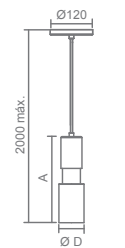

03535

07638

PD

CENTURION

- Corpo em alumínio repuxado.
- Pintura pó microtexturizada e líquida.
- Uso interno.

VISTA
FRONTAL

MEDIDA D X A (MM)	LÂMPADAS E POTÊNCIA MAX.	SOQUETE	CORES									
			BR/PT	BR/PR	BR/OC	BR/CB	PT/BR	PT/OC	PT/CB	TB/OC	TB/CB	PT/PR
71X254	MINI DIC. 50W / LED	1XGU10	03532	07637	03534	03535	03533	03536	03537	03538	03539	07638