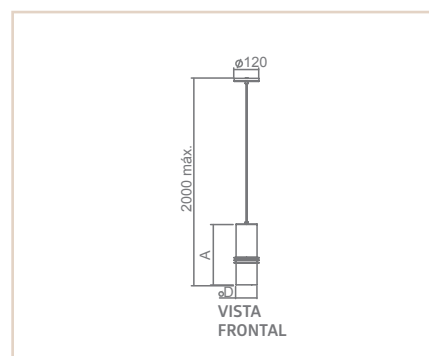

0 4 7 0 0

0 4 7 0 3

PD

VOLLARD

- Corpo em alumínio extrudado.
- Pintura pó microtexturizada ou líquida.
- Difusor em acrílico cristal.
- Uso interno.

MEDIDA D X A (MM)	LÂMPADAS E POTÊNCIA MAX.	SOQUETE	CORES					
			BR	PT	TB	CTE	OC	CB
102X304	BULBO 9W LED	1XE27	04699	04700	04701	04702	04703	04704