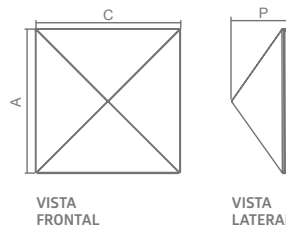

USO	MEDIDA CXAXP (MM)	POT. / TEMP. / LUMENS	TENSÃO	CORES							
				BR	PT	TB	CTE	BR/OC	PT/OC	BR/CB	PT/CB
INTERNO	174X174X67	LED 5,5W / 2700K / 443LM	127V	05070	05071	05072	05073	05074	05075	05076	05077
INTERNO	174X174X67	LED 5,5W / 2700K / 443LM	220V	05078	05079	05080	05081	05082	05083	05084	05085