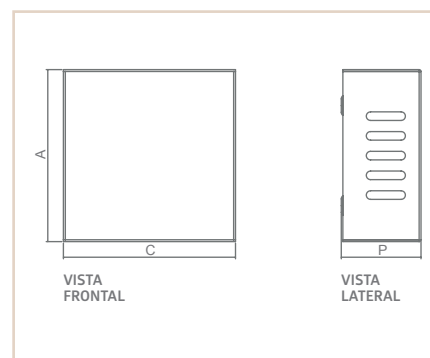

07256

07261

07261

AR

ÁVILA

IP43

- Corpo em alumínio.
- Pintura pó microtexturizada.
- Difusor em vidro transparente.
- Produto com LED integrado.
- Uso externo e interno.

USO	MODELO	MEDIDA CXAXP (MM)	POT. / TEMP. / LUMENS	TENSÃO	CORES			
					BR	PT	TB	CTE
EXT / INT	5 FACHOS	110x110x51	11W / 2700K / 886LM	127V	07253	07254	07255	07256
EXT / INT	5 FACHOS	110x110x51	11W / 2700K / 886LM	220V	07257	07258	07259	07260
EXT / INT	7 FACHOS	110x110x51	11W / 2700K / 886LM	127V	07261	07262	07263	07264
EXT / INT	7 FACHOS	110x110x51	11W / 2700K / 886LM	220V	07265	07266	07267	07268