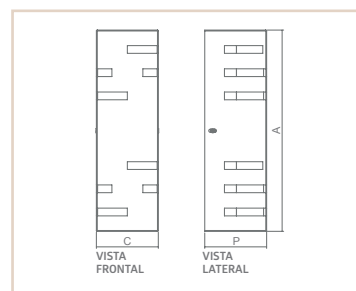

USO	MOD.	MEDIDA CXAXP (MM)	LÂMPADAS E POTÊNCIA MAX.	SOQUETE	CORES			
					BR	PT	TB	CTE
EXT / INT	01	80X110X80	HALOPIN 25W / LED	1XG9	07597	07598	07599	07600
EXT / INT	01	80X260X80	HALOPIN 25W / LED	2XG9	07601	07602	07603	07604
EXT / INT	01	80X450X80	HALOPIN 25W / LED	2XG9	07605	07606	07607	07608
EXT / INT	01	80X600X80	HALOPIN 25W / LED	2XG9	07609	07610	07611	07612
EXT / INT	01	80X1000X80	HALOPIN 25W / LED	2XG9	07613	07614	07615	07616
EXT / INT	02	80X110X80	HALOPIN 25W / LED	1XG9	07617	07618	07619	07620
EXT / INT	02	80X260X80	HALOPIN 25W / LED	2XG9	07621	07622	07623	07624
EXT / INT	02	80X450X80	HALOPIN 25W / LED	2XG9	07625	07626	07627	07628
EXT / INT	02	80X600X80	HALOPIN 25W / LED	2XG9	07629	07630	07631	07632
EXT / INT	02	80X1000X80	HALOPIN 25W / LED	2XG9	07633	07634	07635	07636