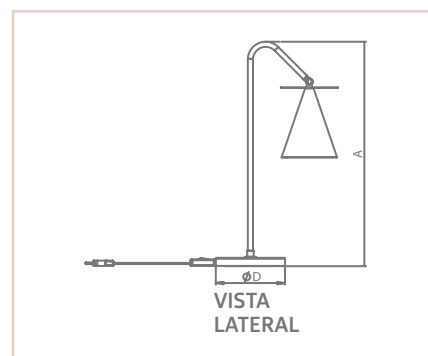

MEDIDA DXA (MM)	LAMPADAS E POTENCIA MAX.	SOQUETE	CORES						
			BR/OC	PT/OC	BR/CB	PT/CB	PC/OC	PC/PR	BG/OC
170X550	PAR16 50W / LED	1XGU10	05419	05420	05421	05422	05423	05424	05425