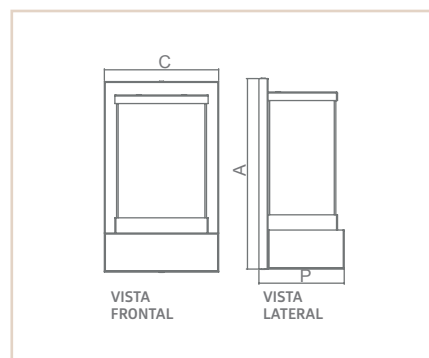

07412

07228

07226

MAUI

IP43

- Corpo em alumínio.
- Pintura pó microtexturizada.
- Difusor em acrílico fosco.
- Uso interno.

USO	MEDIDA CXAXP (MM)	LÂMPADAS E POTÊNCIA MAX.	SOQUETE	CORES			
				BR	PT	TB	CTE
INTERNO	150X250X112	BULBO 9W LED	1XE27	07225	07226	07227	07228
INTERNO	234X350X112	BULBO 9W LED	2XE27	07411	07412	07413	07414