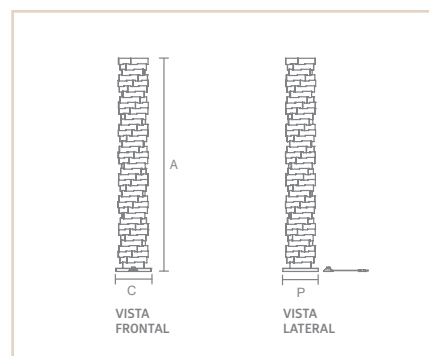

MEDIDA CXAXP (MM)	LÂMPADAS E POTÊNCIA MAX.	SOQUETE	CORES						
			BR	PT	TB	CTE	OC	CB	OV
250X1509X250	1XT8/18W/LED	G13	04563	04564	04565	04566	04567	04568	05871