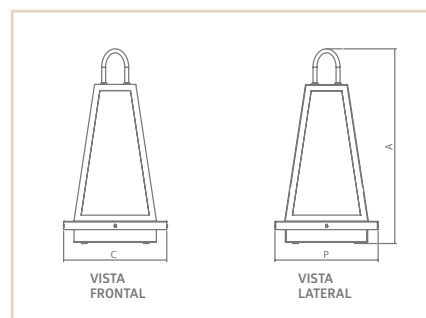

USO	MEDIDA C X A X P (MM)	LÂMPADAS E POTÊNCIA MAX.	SOQUETE	CORES			
				BR	PT	TB	CTE
EXT / INT	250X470X250	BULBO 9W LED	1XE27	08514	08515	08516	08517