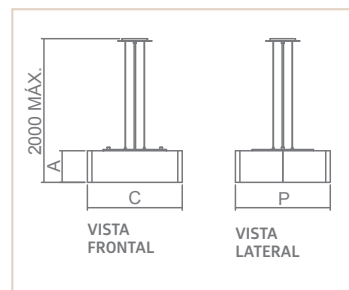

MEDIDA C X A X P (MM)	LÂMPADAS E POTÊNCIA MAX.	SOQUETE	CORES					
			BR	PT	TB	CTE	OC	CB
450X166X450	BULBO 9W LED	4XE27	01259	03088	03089	03090	05068	03091

01250