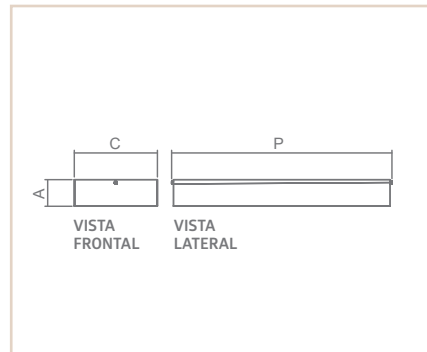

MODELO	MEDIDA CX X AP (MM)	LÂMPADAS E POTÊNCIA MAX.	SOQUETE	CORES		
				BR	PT	TB
DIFUSOR ACRÍLICO	650X85X76	1XT8 10W LED	G13	00243	00258	00388
DIFUSOR ACRÍLICO	1260X85X76	1XT8 18W LED	G13	00247	00262	00392
DIFUSOR ACRÍLICO	650X80X250	2XT8 10W LED	G13	00245	00260	00390
DIFUSOR ACRÍLICO	1260X80X250	2XT8 18W LED	G13	00249	00264	00394
DIFUSOR ACRÍLICO	650X80X650	4XT8 10W LED	G13	00241	00256	00386
DIFUSOR ACRÍLICO	1260X80X650	4XT8 18W LED	G13	00251	00266	00396
DIFUSOR ACRÍLICO	203X70X203	BULBO 9W LED	1XE27	00397	00429	00484
DIFUSOR ACRÍLICO	203X70X203	BULBO 9W LED	2XE27	00428	00398	00485
DIFUSOR ACRÍLICO	297X70X297	BULBO 9W LED	3XE27	00399	00400	00486
DIFUSOR ACRÍLICO	390X70X390	BULBO 9W LED	4XE27	00426	00427	00487
DIFUSOR VIDRO	203X70X203	BULBO 9W LED	1XE27	00483	00482	00481
DIFUSOR VIDRO	203X70X203	BULBO 9W LED	2XE27	00237	00252	00382
DIFUSOR VIDRO	297X70X297	BULBO 9W LED	3XE27	00238	00253	00383
DIFUSOR VIDRO	390X70X390	BULBO 9W LED	4XE27	00239	00254	00384