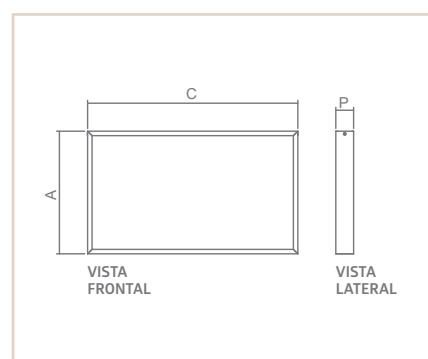

01046 - 02923 - 01040

PS

GUARANI

- Corpo em alumínio extrudado.
- Pintura pó microtexturizada e/ou líquida.
- Difusor em acrílico cristal.
- Produto com LED integrado.
- Uso interno.

MEDIDA C X A X P (MM)	POT. / TEMP. / LUMENS	TENSÃO	CORES										
			BR	PT	TB	CTE	OC	CB	BR/OC	PT/OC	BR/CB	PT/CB	
600x350x51	LED 22W / 2700K / 1772LM	127 V	01040	01041	01042	02921	04149	04150	01649	05050	05051	05052	
600x350x51	LED 22W / 2700K / 1772LM	220 V	01049	01050	01051	02922	04151	04152	05053	01652	05054	05055	
600x550x51	LED 22W / 2700K / 1772LM	127 V	01043	01044	01045	02923	04153	04154	01650	05056	05057	05058	
600x550x51	LED 22W / 2700K / 1772LM	220 V	01052	01053	01054	02924	04155	04156	05059	01653	05060	05061	
600x750x51	LED 22W / 2700K / 1772LM	127 V	01046	01047	01048	02925	04157	04158	01651	05062	05063	05064	
600x750x51	LED 22W / 2700K / 1772LM	220 V	01055	01056	01057	02926	04159	04160	05065	01654	05066	05067	