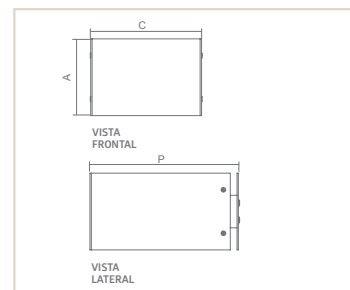

0 8 0 2 7

AR MASP DESTACADA

IP43

- Corpo em alumínio.
- Pintura pó microtexturizada.
- Difusor em vidro fosco.
- Uso externo e interno.

USO	MODELO	MEDIDA CXAXP (MM)	LÂMPADAS E POTÊNCIA MAX.	SOQUETE	CORES			
					BR	PT	TB	CTE
EXT / INT	02 DESTACADA	130X90X174	BULBO 9W LED	1XE27	01127	01128	01129	03437
			POT. / TEMP. / LUMENS	TENSÃO				
EXT / INT	02 DESTACADA	130X90X174	11W / 2700K / 886LM	127V	08091	08092	08093	08094
EXT / INT	02 DESTACADA	130X90X174	11W / 2700K / 886LM	220V	08095	08096	08097	08098