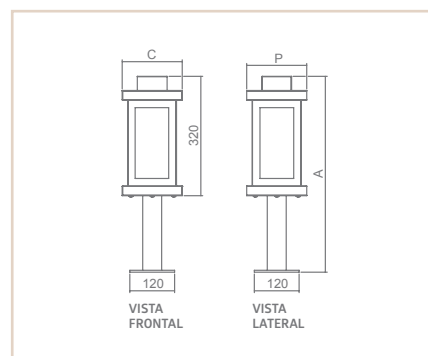

MEDIDA CXAXP (MM)	LÂMPADAS E POTÊNCIA MAX.	SOQUETE	CORES			
			BR	PT	TB	CTE
161x525x161	FILAMENTO DE CARBONO 4W	1XE27	02785	02786	02787	02788
161x1825x161	FILAMENTO DE CARBONO 4W	1XE27	02789	02790	02791	02792