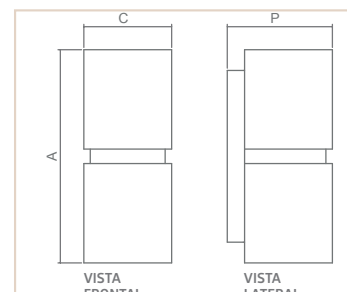

USO	MEDIDA CXAXP (MM)	LÂMPADAS E POTÊNCIA MAX.	SOQUETE	CORES					
				BR/OC	PT/OC	TB/OC	BR/CB	PT/CB	TB/CB
INTERNO	76X185X91	PAR16 50W / LED	2XGU10	01714	01716	01718	01715	01717	01719
EXTERNO	76X190X91	PAR16 50W / LED	2XGU10	02601	02603	02605	02602	02604	02606
INTERNO	76X455X91	PAR16 50W / LED	2XGU10	01720	01722	01724	01721	01723	01725
EXTERNO	76X460X91	PAR16 50W / LED	2XGU10	02607	02609	02611	02608	02610	02612