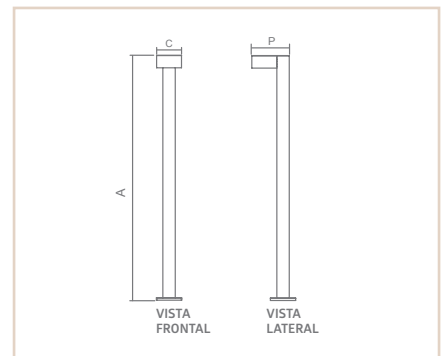

MEDIDA CXAXP (MM)	POT. / TEMP. / LUMENS	TENSÃO	CORES			
			BR	PT	TB	CTE
103X500X154	LED 11W / 2700K / 885LM	127V	05757	05758	05759	05760
103X500X154	LED 11W / 2700K / 885LM	220V	05761	05762	05763	05764
103X1000X154	LED 11W / 2700K / 885LM	127V	04760	04761	04762	04763
103X1000X154	LED 11W / 2700K / 885LM	220V	04764	04765	04766	04767