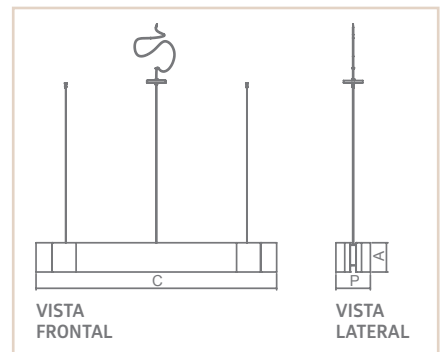

0 8 2 7 1

0 8 2 7 1

PD

VISION LED

- Corpo em alumínio.
- Pintura pó microtexturizada ou líquida.
- Difusor em acrílico fosco.
- Produto com LED integrado.
- Uso interno.

VISTA
FRONTALVISTA
LATERAL

MEDIDA CXAXP (MM)	POT. / TEMP. / LUMENS	TENSÃO	CORES									
			BR	PT	TB	CTE	OC	CB	CHU	OV	CA	
1500X180X215	44W/ 2700K / 2655LM	127V	08263	08264	08265	08266	08267	08268	08271	08270	08269	
1500X180X215	44W/ 2700K / 2655LM	220V	08272	08273	08274	08275	08276	08277	08280	08279	08278	